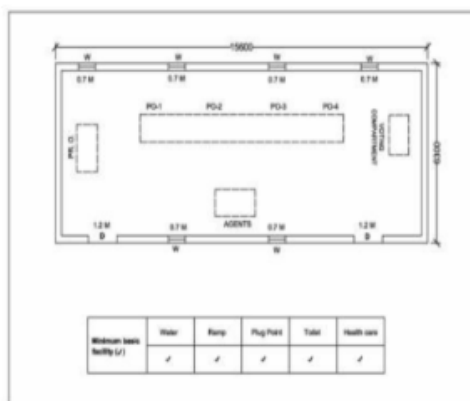

নির্বাচক নিবন্ধন আধিকারিকের স্বাক্ষর

Nazri Naksha

Google Map View

Polling Station Building Front View

Polling Station Front View

Cad View

Key MAP View

1 নাম : রসিদা বিবি স্বামীর নাম: আসমত সরদার বাড়ির নং : n0024 বয়স : 43 লিঙ্গ : মহিলা	JTK3026960 ফটো উপলব্ধ	2 নাম : জাহেদা মন্ডল স্বামীর নাম: ইসমাইল মন্ডল বাড়ির নং : n0041 বয়স : 83 লিঙ্গ : মহিলা	TYK2124287 ফটো উপলব্ধ	3 নাম : আমিরুল মন্ডল পিতার নাম: ইসমাইল মন্ডল বাড়ির নং : n0041 বয়স : 37 লিঙ্গ : পুরুষ	TYK1128750 ফটো উপলব্ধ
4 নাম : মামনি সরদার স্বামীর নাম: তারকনাথ সরদার বাড়ির নং : n0051 বয়স : 46 লিঙ্গ : মহিলা	JTK3617974 ফটো উপলব্ধ	5 নাম : রাবিয়া বিবি স্বামীর নাম: সহিদুল মন্ডল বাড়ির নং : n0227 বয়স : 39 লিঙ্গ : মহিলা	TYK1916055 ফটো উপলব্ধ	6 নাম : সাজিদা খাতুন পিতার নাম: মোজাম্মেল মন্ডল বাড়ির নং : n0041 বয়স : 27 লিঙ্গ : মহিলা	TYK2292209 ফটো উপলব্ধ
7 নাম : সারুফা বিবি স্বামীর নাম: নুর আলম সেখ বাড়ির নং : n0220 বয়স : 29 লিঙ্গ : মহিলা	TYK1915982 ফটো উপলব্ধ	8 নাম : আসমত সরদার পিতার নাম: জয়নাল সরদার বাড়ির নং : n0024 বয়স : 55 লিঙ্গ : পুরুষ	TYK2228880 ফটো উপলব্ধ	9 নাম : জয়নাল সরদার পিতার নাম: এরসাদ সরদার বাড়ির নং : n0024 বয়স : 79 লিঙ্গ : পুরুষ	TYK2228856 ফটো উপলব্ধ
10 নাম : প্রতিমা হালদার স্বামীর নাম: স্বপন হালদার বাড়ির নং : n0014 বয়স : 56 লিঙ্গ : মহিলা	TYK2226108 ফটো উপলব্ধ	11 নাম : শাহানারা মন্ডল স্বামীর নাম: মোজাম্মেল মন্ডল বাড়ির নং : n0041 বয়স : 55 লিঙ্গ : মহিলা	TYK2150357 ফটো উপলব্ধ	12 নাম : তারকনাথ সরদার পিতার নাম: গোপাল সরদার বাড়ির নং : n0051 বয়স : 51 লিঙ্গ : পুরুষ	TYK2225175 ফটো উপলব্ধ
13 নাম : সুমিত্রা সরদার স্বামীর নাম: প্রসেনজিৎ ঘোষ বাড়ির নং : বয়স : 32 লিঙ্গ : মহিলা	TYK1605948 ফটো উপলব্ধ	14 নাম : রিয়া সরদার পিতার নাম: জয়দেব সরদার বাড়ির নং : দাদপুর বয়স : 24 লিঙ্গ : মহিলা	TYK2538544 ফটো উপলব্ধ	15 নাম : আকাশ সরদার পিতার নাম: নিশিকান্ত সরদার বাড়ির নং : বয়স : 24 লিঙ্গ : পুরুষ	TYK2538593 ফটো উপলব্ধ
16 নাম : ইব্রাহিম লশকর পিতার নাম: আমির হুসেন লশকর বাড়ির নং : বয়স : 26 লিঙ্গ : পুরুষ	TYK2642890 ফটো উপলব্ধ	17 নাম : আব্দুল রহমান সরদার পিতার নাম: জয়নাল সরদার বাড়ির নং : 0024 বয়স : 37 লিঙ্গ : পুরুষ	TYK1260975 ফটো উপলব্ধ	18 নাম : নূর মিস্ত্রী স্বামীর নাম: মতিন মিস্ত্রী বাড়ির নং : - বয়স : 25 লিঙ্গ : মহিলা	TYK2285641 ফটো উপলব্ধ
19 নাম : মোজাম্মেল মন্ডল পিতার নাম: ইসমাইল মন্ডল বাড়ির নং : n0041 বয়স : 60 লিঙ্গ : পুরুষ	TYK2150324 ফটো উপলব্ধ	20 নাম : সোমা নস্কর স্বামীর নাম: উত্তম নস্কর বাড়ির নং : বয়স : 36 লিঙ্গ : মহিলা	TYK2534279 ফটো উপলব্ধ	21 নাম : আদিতা হালদার পিতার নাম: কালিপ্রসাদ হালদার বাড়ির নং : বয়স : 23 লিঙ্গ : পুরুষ	TYK2538791 ফটো উপলব্ধ
22 নাম : মাধবী সরদার স্বামীর নাম: তাপস সরদার বাড়ির নং : বয়স : 22 লিঙ্গ : মহিলা	TYK2538817 ফটো উপলব্ধ	23 নাম : রমা মিস্ত্রী স্বামীর নাম: গৌতম মিস্ত্রী বাড়ির নং : বয়স : 25 লিঙ্গ : মহিলা	TYK2544161 ফটো উপলব্ধ	24 নাম : অসীরা মিস্ত্রী পিতার নাম: মুখ মিস্ত্রী বাড়ির নং : বয়স : 22 লিঙ্গ : মহিলা	TYK2642569 ফটো উপলব্ধ
25 নাম : সুজিত সরদার পিতার নাম: দেব সরদার বাড়ির নং : এন00354 বয়স : 25 লিঙ্গ : পুরুষ	TYK2643104 ফটো উপলব্ধ	26 নাম : সত্যজীত সরদার পিতার নাম: রাধাশ্যাম সরদার বাড়ির নং : বয়স : 25 লিঙ্গ : পুরুষ	TYK2642973 ফটো উপলব্ধ	27 নাম : মাধব নস্কর পিতার নাম: রাজকুমার নস্কর বাড়ির নং : বয়স : 21 লিঙ্গ : পুরুষ	TYK2643039 ফটো উপলব্ধ
28 নাম : রমেশ সরদার পিতার নাম: নিমাই সরদার বাড়ির নং : বয়স : 24 লিঙ্গ : পুরুষ	TYK2643062 ফটো উপলব্ধ	29 নাম : বাপনা সরদার পিতার নাম: রাম সরদার বাড়ির নং : বয়স : 23 লিঙ্গ : পুরুষ	TYK2643138 ফটো উপলব্ধ	30 নাম : শ্রীদাম সরদার পিতার নাম: জয়দেব সরদার বাড়ির নং : বয়স : 21 লিঙ্গ : পুরুষ	TYK2642940 ফটো উপলব্ধ