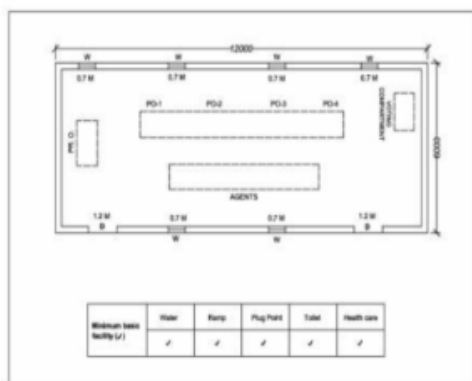

নির্বাচক নিবন্ধন আধিকারিকের স্বাক্ষর

Nazri Naksha

Google Map View

Polling Station Building Front View

Polling Station Front View

Cad View

Key MAP View

1 নাম : রাকিবা খাতুন পিতার নাম: আজিবর মন্ডল বাড়ির নং : n0156 বয়স : 29 লিঙ্গ : মহিলা	TYK1937739 ফটো উপলব্ধ	2 নাম : সাহিনা খাতুন পিতার নাম: আঃ গনি মন্ডল বাড়ির নং : n0154 বয়স : 27 লিঙ্গ : মহিলা	TYK1937713 ফটো উপলব্ধ	3 নাম : সানজিদা বিবি স্বামীর নাম: সাবির হোসেন মোল্ল্যা বাড়ির নং : n0146 বয়স : 27 লিঙ্গ : মহিলা	TYK1916212 ফটো উপলব্ধ
4 নাম : মানসুরা বিবি মোল্লা স্বামীর নাম: মনোরঞ্জন মোল্লা বাড়ির নং : n0045 বয়স : 42 লিঙ্গ : মহিলা	JTK3618972 ফটো উপলব্ধ	5 নাম : মোরউদ্দিন মোল্লা পিতার নাম: মিয়ায়ান মোল্লা বাড়ির নং : n0045 বয়স : 57 লিঙ্গ : পুরুষ	WB/18/104/585398 ফটো উপলব্ধ	6 নাম : আহিয়া বিবি স্বামীর নাম: আফসার মোল্লা বাড়ির নং : n0120 বয়স : 42 লিঙ্গ : মহিলা	JTK4216974 ফটো উপলব্ধ
7 নাম : রুবিনা মোল্লা স্বামীর নাম: বাবুয়া মোল্লা বাড়ির নং : - বয়স : 29 লিঙ্গ : মহিলা	TYK1960970 ফটো উপলব্ধ	8 নাম : তাহারা বিবি স্বামীর নাম: অফসার মোল্লা বাড়ির নং : n0120 বয়স : 55 লিঙ্গ : মহিলা	TYK2228807 ফটো উপলব্ধ	9 নাম : আফসার মোল্লা পিতার নাম: নসিমুল আলি মোল্লা বাড়ির নং : n0120 বয়স : 59 লিঙ্গ : পুরুষ	TYK2228849 ফটো উপলব্ধ
10 নাম : মুসলিমা বিবি স্বামীর নাম: কুতুব উদ্দিন সরদার বাড়ির নং : n0116 বয়স : 25 লিঙ্গ : মহিলা	JTK3619467 ফটো উপলব্ধ	11 নাম : সাহাবাবানু স্বামীর নাম: আব্দুল হামিদ সরদার বাড়ির নং : n0116 বয়স : 76 লিঙ্গ : মহিলা	TYK2112357 ফটো উপলব্ধ	12 নাম : সাজহা খাতুন পিতার নাম: মোহাম্মদ মুস্তাফা বাড়ির নং : n0234 বয়স : 38 লিঙ্গ : মহিলা	TYK1927995 ফটো উপলব্ধ
13 নাম : সাগির হোসেন সরদার পিতার নাম: নাজিমুদ্দিন সরদার বাড়ির নং : 36 বয়স : 37 লিঙ্গ : পুরুষ	JTK4123923 ফটো উপলব্ধ	14 নাম : নাফিজা খাতুন পিতার নাম: কুতুবুদ্দিন সরদার বাড়ির নং : এন01 বয়স : 21 লিঙ্গ : মহিলা	TYK2611168 ফটো উপলব্ধ	15 নাম : মুর্শিদ মন্ডল পিতার নাম: কামালুদ্দিন মন্ডল বাড়ির নং : বয়স : 22 লিঙ্গ : পুরুষ	TYK2640753 ফটো উপলব্ধ
16 নাম : আসুরা সরদার স্বামীর নাম: সাইদুল সরদার বাড়ির নং : n0035 বয়স : 33 লিঙ্গ : মহিলা	TYK1835867 ফটো উপলব্ধ	17 নাম : রহিমা বিবি স্বামীর নাম: মৈমুর হোসেন মোল্লা বাড়ির নং : n0199 বয়স : 32 লিঙ্গ : মহিলা	TYK1998186 ফটো উপলব্ধ	18 নাম : আসমত আলি মোল্লা পিতার নাম: আফসার মোল্লা বাড়ির নং : n0120 বয়স : 32 লিঙ্গ : পুরুষ	TYK1644582 ফটো উপলব্ধ
19 নাম : সাকিল মন্ডল পিতার নাম: আব্দুল গফফর মন্ডল বাড়ির নং : না 0080 বয়স : 25 লিঙ্গ : পুরুষ	TYK2292142 ফটো উপলব্ধ	20 নাম : সাইদুল সরদার পিতার নাম: নাজিমুদ্দিন সরদার বাড়ির নং : n0035 বয়স : 31 লিঙ্গ : পুরুষ	TYK1491885 ফটো উপলব্ধ	21 নাম : কুতুবুদ্দিন সরদার পিতার নাম: আব্দুল হামিদ সরদার বাড়ির নং : n0116 বয়স : 51 লিঙ্গ : পুরুষ	TYK2105799 ফটো উপলব্ধ
22 নাম : আবু রাইহান মন্ডল পিতার নাম: মোহসীন মন্ডল বাড়ির নং : ... বয়স : 23 লিঙ্গ : পুরুষ	TYK2345296 ফটো উপলব্ধ	23 নাম : সালমা মন্ডল স্বামীর নাম: আবু রাইহান মন্ডল বাড়ির নং : দাদপুর পূর্ব পাড়া বয়স : 21 লিঙ্গ : মহিলা	TYK2761237 ফটো উপলব্ধ	24 নাম : নাজিমুদ্দিন সরদার পিতার নাম: বেসরআলি সরদার বাড়ির নং : n0035 বয়স : 61 লিঙ্গ : পুরুষ	TYK2248409 ফটো উপলব্ধ
25 নাম : আবদুল সরদার পিতার নাম: আকবর সরদার বাড়ির নং : বয়স : 25 লিঙ্গ : পুরুষ	TYK2640696 ফটো উপলব্ধ	26 নাম : আবুতার আলি শেখ পিতার নাম: আকবর শেখ বাড়ির নং : বয়স : 21 লিঙ্গ : পুরুষ	TYK2641157 ফটো উপলব্ধ	27 নাম : সালমান সরদার পিতার নাম: আবু আলি সরদার বাড়ির নং : এন0116 বয়স : 21 লিঙ্গ : পুরুষ	TYK2640944 ফটো উপলব্ধ
28 নাম : সাবিরুদ্দিন সরদার পিতার নাম: আশরাফ সরদার বাড়ির নং : বয়স : 22 লিঙ্গ : পুরুষ	TYK2641017 ফটো উপলব্ধ	29 নাম : সবানা সরদার পিতার নাম: নব্বিমুদ্দিন সরদার বাড়ির নং : বয়স : 30 লিঙ্গ : মহিলা	TYK2640886 ফটো উপলব্ধ	30 নাম : নাজমা সরদার পিতার নাম: মোহাম্মদ মহিউদ্দিন সরদার বাড়ির নং : বয়স : 23 লিঙ্গ : মহিলা	TYK2640894 ফটো উপলব্ধ