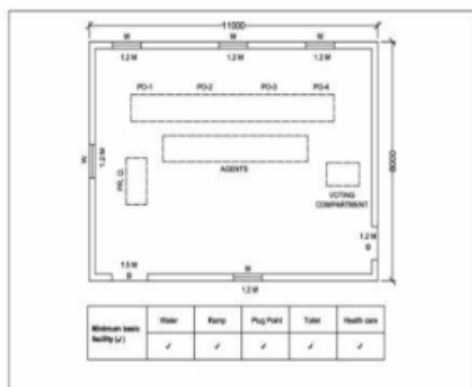

নির্বাচক নিবন্ধন আধিকারিকের স্বাক্ষর

Nazri Naksha

Google Map View

Polling Station Building Front View

Polling Station Front View

Cad View

Key MAP View

1 নাম : নুরনেসা বিবি স্বামীর নাম: আব্দুল খালেক খান বাড়ির নং : n0116 বয়স : 56 লিঙ্গ : মহিলা	TYK2112803 ফটো উপলব্ধ	2 নাম : রুবিনা পারভিন বিবি স্বামীর নাম: সামসুল হক লস্কর বাড়ির নং : n0130 বয়স : 30 লিঙ্গ : মহিলা	TYK1916345 ফটো উপলব্ধ	3 নাম : আজিজুল খাঁন পিতার নাম: হোসেন খাঁন বাড়ির নং : 0123 বয়স : 41 লিঙ্গ : পুরুষ	JTK4123873 ফটো উপলব্ধ
4 নাম : আসমিরা বিবি খাঁ স্বামীর নাম: মুরসেলিম খাঁ বাড়ির নং : n0071 বয়স : 44 লিঙ্গ : মহিলা	JTK3027943 ফটো উপলব্ধ	5 নাম : আর্জিনাবিবি খাঁ স্বামীর নাম: হোসেন খাঁ বাড়ির নং : n0071 বয়স : 56 লিঙ্গ : মহিলা	WB/18/104/585077 ফটো উপলব্ধ	6 নাম : তাইজুল খাঁন পিতার নাম: হোসেন খাঁন বাড়ির নং : n0071 বয়স : 31 লিঙ্গ : পুরুষ	TYK1644723 ফটো উপলব্ধ
7 নাম : রসিদা খাতুন পিতার নাম: আলাউদ্দিন লস্কর বাড়ির নং : n0125 বয়স : 42 লিঙ্গ : মহিলা	TYK1916295 ফটো উপলব্ধ	8 নাম : আব্দুল খালেক খান পিতার নাম: সুলত খান বাড়ির নং : n0071 বয়স : 61 লিঙ্গ : পুরুষ	TYK2195865 ফটো উপলব্ধ	9 নাম : নুরজামাল খান পিতার নাম: আবদুল খালেক খান বাড়ির নং : n0071 বয়স : 35 লিঙ্গ : পুরুষ	TYK1129238 ফটো উপলব্ধ
10 নাম : লতিফা বিবি স্বামীর নাম: হজরত লস্কর বাড়ির নং : n0127 বয়স : 33 লিঙ্গ : মহিলা	TYK1916311 ফটো উপলব্ধ	11 নাম : মোসাম্মাদ আসমিরা পুরকাইত স্বামীর নাম: মহঃ হাসানুজ্জামান পুরকাইত বাড়ির নং : n0116 বয়স : 40 লিঙ্গ : মহিলা	JTK3159175 ফটো উপলব্ধ	12 নাম : হাবিবা বিবি স্বামীর নাম: ফিরোজ খাঁন বাড়ির নং : n0166 বয়স : 28 লিঙ্গ : মহিলা	TYK1940501 ফটো উপলব্ধ
13 নাম : মহঃ সফিউর রহমান লস্কর পিতার নাম: নূর ইসলাম লস্কর বাড়ির নং : n0116 বয়স : 51 লিঙ্গ : পুরুষ	TYK2248425 ফটো উপলব্ধ	14 নাম : তুহীনা লস্কর স্বামীর নাম: সাবির হুসেন লস্কর বাড়ির নং : ... বয়স : 24 লিঙ্গ : মহিলা	TYK2344927 ফটো উপলব্ধ	15 নাম : হাসিবা বিবি স্বামীর নাম: তারিকুল ইসলাম লস্কর বাড়ির নং : ... বয়স : 23 লিঙ্গ : মহিলা	TYK2418986 ফটো উপলব্ধ
16 নাম : রানু খাতুন পিতার নাম: আবদুর রহমান গাজী বাড়ির নং : ... বয়স : 23 লিঙ্গ : মহিলা	TYK2419018 ফটো উপলব্ধ	17 নাম : লিলুফা বিবি স্বামীর নাম: আইজুল লস্কর বাড়ির নং : ... বয়স : 29 লিঙ্গ : মহিলা	TYK2345205 ফটো উপলব্ধ	18 নাম : সাবির খাঁন পিতার নাম: মনসুর আলি খাঁন বাড়ির নং : n0071 বয়স : 37 লিঙ্গ : পুরুষ	TYK1492297 ফটো উপলব্ধ
19 নাম : ফারুক খান পিতার নাম: সাহাবুদ্দিন খান বাড়ির নং : ... বয়স : 23 লিঙ্গ : পুরুষ	TYK2345221 ফটো উপলব্ধ	20 নাম : আবদুর রহিম লস্কর পিতার নাম: নজরুল লস্কর বাড়ির নং : ... বয়স : 25 লিঙ্গ : পুরুষ	TYK2344968 ফটো উপলব্ধ	21 নাম : আব্দুল জাব্বার লস্কর পিতার নাম: অজেদ আলি লস্কর বাড়ির নং : n0116 বয়স : 52 লিঙ্গ : পুরুষ	TYK2195584 ফটো উপলব্ধ
22 নাম : নূর মহাম্মাদ খান পিতার নাম: আব্দুল খালেক খান বাড়ির নং : n0071 বয়স : 30 লিঙ্গ : পুরুষ	TYK1625540 ফটো উপলব্ধ	23 নাম : মিনারা লস্কর স্বামীর নাম: মিজানুর রহমান লস্কর বাড়ির নং : ... বয়স : 27 লিঙ্গ : মহিলা	TYK2345015 ফটো উপলব্ধ	24 নাম : মিরাজ লস্কর পিতার নাম: আনাকুল লস্কর বাড়ির নং : ... বয়স : 23 লিঙ্গ : পুরুষ	TYK2345122 ফটো উপলব্ধ
25 নাম : সহিলা খাতুন পিতার নাম: সিরাজুল সরদার বাড়ির নং : ... বয়স : 23 লিঙ্গ : মহিলা	TYK2345148 ফটো উপলব্ধ	26 নাম : তসলিমা সরদার স্বামীর নাম: আব্দুল সাইদ সরদার বাড়ির নং : ... বয়স : 25 লিঙ্গ : মহিলা	TYK2344984 ফটো উপলব্ধ	27 নাম : রেশমী খাতুন পিতার নাম: ইয়া লস্কর বাড়ির নং : ... বয়স : 23 লিঙ্গ : মহিলা	TYK2345114 ফটো উপলব্ধ
28 নাম : আরবিনা লস্কর স্বামীর নাম: সেলীম লস্কর বাড়ির নং : ... বয়স : 22 লিঙ্গ : মহিলা	TYK2545622 ফটো উপলব্ধ	29 নাম : নাসিম লস্কর পিতার নাম: সোহিদুল লস্কর বাড়ির নং : ... বয়স : 22 লিঙ্গ : পুরুষ	TYK2546562 ফটো উপলব্ধ	30 নাম : নাজিরা বিবি স্বামীর নাম: সাই ফুল লস্কর বাড়ির নং : ... বয়স : 26 লিঙ্গ : মহিলা	TYK2546661 ফটো উপলব্ধ