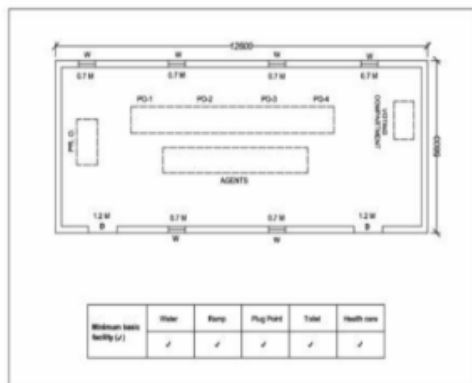

নির্বাচক নিবন্ধন আধিকারিকের স্বাক্ষর

Nazri Naksha

Google Map View

Polling Station Building Front View

Polling Station Front View

Cad View

Key MAP View

1	TYK1625805	ফটো উপলব্ধ	নাম : মুসিয়ার রহমান লস্কর পিতার নাম: আয়েন আলি লস্কর বাড়ির নং : n0011 বয়স : 32 লিঙ্গ : পুরুষ
2	TYK1262062	ফটো উপলব্ধ	নাম : আফিয়া খাতুন লস্কর পিতার নাম: আয়েন আলি লস্কর বাড়ির নং : n0011 বয়স : 34 লিঙ্গ : মহিলা
3	TYK1262039	ফটো উপলব্ধ	নাম : আতিয়ার রহমান লস্কর পিতার নাম: আয়েন আলি লস্কর বাড়ির নং : n0011 বয়স : 35 লিঙ্গ : পুরুষ
4	JTK4060521	ফটো উপলব্ধ	নাম : মোসরাফ আলি লস্কর পিতার নাম: আয়েন লস্কর বাড়ির নং : 11 বয়স : 38 লিঙ্গ : পুরুষ
5	JTK3694726	ফটো উপলব্ধ	নাম : আয়ুব আলী লস্কর পিতার নাম: আয়েন লস্কর বাড়ির নং : n0011 বয়স : 42 লিঙ্গ : পুরুষ
6	JTK3694890	ফটো উপলব্ধ	নাম : রফিক মোল্লা পিতার নাম: আবেদ মোল্লা বাড়ির নং : n0012 বয়স : 45 লিঙ্গ : পুরুষ
7	TYK2185320	ফটো উপলব্ধ	নাম : ছোপান আলি শেখ পিতার নাম: আচাদ আলি শেখ বাড়ির নং : - বয়স : 59 লিঙ্গ : পুরুষ
8	TYK1837012	ফটো উপলব্ধ	নাম : সাকিলা সেখ খাতুন স্বামীর নাম: মুজিত আলি শেখ বাড়ির নং : n0001 বয়স : 28 লিঙ্গ : মহিলা
9	TYK1129444	ফটো উপলব্ধ	নাম : মুজিত আলি শেখ পিতার নাম: ছোপান আলী শেখ বাড়ির নং : - বয়স : 35 লিঙ্গ : পুরুষ
10	TYK1837004	ফটো উপলব্ধ	নাম : আজিত আলি শেখ পিতার নাম: ছোপান আলি শেখ বাড়ির নং : - বয়স : 30 লিঙ্গ : পুরুষ
11	TYK2185353	ফটো উপলব্ধ	নাম : সফিয়া বিবি স্বামীর নাম: আচাদ শেখ বাড়ির নং : n0001 বয়স : 71 লিঙ্গ : মহিলা
12	TYK2113389	ফটো উপলব্ধ	নাম : আয়েন আলি লস্কর পিতার নাম: নুরআলি লস্কর বাড়ির নং : n0011 বয়স : 66 লিঙ্গ : পুরুষ
13	TYK1625797	ফটো উপলব্ধ	নাম : সফীয়ানা মোল্লা পিতার নাম: আবেদ আলী মোল্লা বাড়ির নং : n0012 বয়স : 29 লিঙ্গ : পুরুষ
14	TYK1837061	ফটো উপলব্ধ	নাম : মারুফা লস্কর স্বামীর নাম: মোসরাফ আলি লস্কর বাড়ির নং : 11 বয়স : 29 লিঙ্গ : মহিলা
15	JTK3694718	ফটো উপলব্ধ	নাম : আসরাফ লস্কর পিতার নাম: আয়েন লস্কর বাড়ির নং : n0011 বয়স : 43 লিঙ্গ : পুরুষ
16	JTK2479079	ফটো উপলব্ধ	নাম : সাহেব আলি সেখ পিতার নাম: তৈমুর সেখ বাড়ির নং : n0001 বয়স : 43 লিঙ্গ : পুরুষ
17	WB/18/104/693218	ফটো উপলব্ধ	নাম : সায়রাবানু বিবি পিতার নাম: আচাদ শেখ বাড়ির নং : n0001 বয়স : 56 লিঙ্গ : মহিলা
18	TYK1935998	ফটো উপলব্ধ	নাম : সুরমিলা সুলতানা স্বামীর নাম: মুসিয়ার রহমান লস্কর বাড়ির নং : n0011 বয়স : 27 লিঙ্গ : মহিলা
19	TYK2137842	ফটো উপলব্ধ	নাম : মনোহারা বিবি স্বামীর নাম: ছোপান আলি শেখ বাড়ির নং : - বয়স : 52 লিঙ্গ : মহিলা
20	TYK2110351	ফটো উপলব্ধ	নাম : সেরিনা লস্কর স্বামীর নাম: আয়েন আলী লস্কর বাড়ির নং : n0011 বয়স : 58 লিঙ্গ : মহিলা
21	TYK2238095	ফটো উপলব্ধ	নাম : মালেকজান বিবি স্বামীর নাম: আবেদালী মোল্লা বাড়ির নং : n0012 বয়স : 66 লিঙ্গ : মহিলা
22	JTK3804853	ফটো উপলব্ধ	নাম : শর্মিলা বিবি স্বামীর নাম: সাহেব আলি সেখ বাড়ির নং : - বয়স : 40 লিঙ্গ : মহিলা
23	TYK2343457	ফটো উপলব্ধ	নাম : জহির আলি মোলা পিতার নাম: অপছার আলি মোল্লা বাড়ির নং : ... বয়স : 24 লিঙ্গ : পুরুষ
24	TYK2343382	ফটো উপলব্ধ	নাম : আব্বাস আলি সরদার পিতার নাম: ইউসুফ সরদার বাড়ির নং : ... বয়স : 24 লিঙ্গ : পুরুষ
25	TYK2520294	ফটো উপলব্ধ	নাম : আরফত আলী মোল্লা পিতার নাম: মনোকজান বিবি বাড়ির নং : -- বয়স : 28 লিঙ্গ : পুরুষ
26	TYK2520302	ফটো উপলব্ধ	নাম : আহরবানু খাতুন পিতার নাম: আব্দুল হামিদ সরদার বাড়ির নং : -- বয়স : 22 লিঙ্গ : মহিলা
27	WB/18/104/693233	ফটো উপলব্ধ	নাম : প্রভাষ চন্দ্র দাস পিতার নাম: শ্রীনিবাস চন্দ্র দাস বাড়ির নং : n0070 বয়স : 47 লিঙ্গ : পুরুষ
28	JTK2407070	ফটো উপলব্ধ	নাম : প্রতাপ চন্দ্র দাস পিতার নাম: শ্রীনিবাস চন্দ্র দাস বাড়ির নং : 0253 বয়স : 59 লিঙ্গ : পুরুষ
29	JTK3094794	ফটো উপলব্ধ	নাম : শান্তি দাস স্বামীর নাম: শ্রীনিবাস চন্দ্র দাস বাড়ির নং : n0070 বয়স : 70 লিঙ্গ : মহিলা
30	TYK2765998	ফটো উপলব্ধ	নাম : দেবশ্রী দাস স্বামীর নাম: প্রভাষ চন্দ্র দাস বাড়ির নং : মীরপুর বয়স : 30 লিঙ্গ : মহিলা