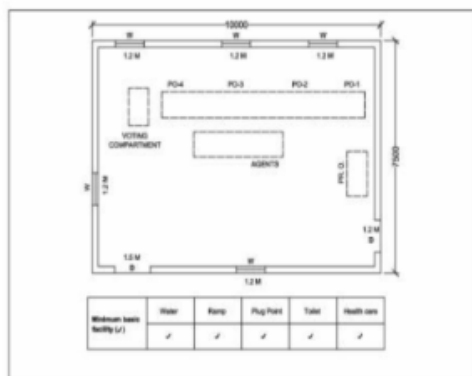

নির্বাচক নিবন্ধন আধিকারিকের স্বাক্ষর

Nazri Naksha

Google Map View

Polling Station Building Front View

Polling Station Front View

Cad View

Key MAP View

1 নাম : ভোলা নাথ প্রামানিক পিতার নাম : শীতল প্রামানিক বাড়ির নং : n0221 বয়স : 46 লিঙ্গ : পুরুষ	JTK3694841 ফটো উপলব্ধ	2 নাম : দীপক কুমার প্রামানিক পিতার নাম : সুদয় প্রামানিক বাড়ির নং : n0320 বয়স : 26 লিঙ্গ : পুরুষ	TYK1940741 ফটো উপলব্ধ	3 নাম : টুকটুকি প্রামানিক স্বামীর নাম : ভোলা নাথ প্রামানিক বাড়ির নং : n0221 বয়স : 32 লিঙ্গ : মহিলা	TYK1837590 ফটো উপলব্ধ
4 নাম : চাঁদ মোদক পিতার নাম : সুনীল মোদক বাড়ির নং : n0213 বয়স : 41 লিঙ্গ : পুরুষ	TYK0885616 ফটো উপলব্ধ	5 নাম : শ্রবাণী মন্ডল স্বামীর নাম : রাজেশ মন্ডল বাড়ির নং : ... বয়স : 25 লিঙ্গ : মহিলা	TYK2342848 ফটো উপলব্ধ	6 নাম : সুপ্রিয়া সাঁফুই পিতার নাম : স্বপন সরদার বাড়ির নং : ... বয়স : 27 লিঙ্গ : মহিলা	TYK1916410 ফটো উপলব্ধ
7 নাম : প্রীতম মন্ডল পিতার নাম : কর্ন মন্ডল বাড়ির নং : ... বয়স : 22 লিঙ্গ : পুরুষ	TYK2552438 ফটো উপলব্ধ	8 নাম : অর্পিতা মন্ডল স্বামীর নাম : গণেশ মোন্ডল বাড়ির নং : ... বয়স : 22 লিঙ্গ : মহিলা	TYK2551471 ফটো উপলব্ধ	9 নাম : সাগর সরদার পিতার নাম : অমল চন্দ্র সরদার বাড়ির নং : ... বয়স : 22 লিঙ্গ : পুরুষ	TYK2551786 ফটো উপলব্ধ
10 নাম : রবি মন্ডল পিতার নাম : বুদ্ধিশ্বর মন্ডল বাড়ির নং : ... বয়স : 28 লিঙ্গ : পুরুষ	TYK2551547 ফটো উপলব্ধ	11 নাম : মাধবী হালদার স্বামীর নাম : লাল চাঁদ হালদার বাড়ির নং : হালদার পাড়া, বয়স : 26 লিঙ্গ : মহিলা	TYK2552180 ফটো উপলব্ধ	12 নাম : কণিকা মন্ডল স্বামীর নাম : রাম মন্ডল বাড়ির নং : ... বয়স : 24 লিঙ্গ : মহিলা	TYK2552248 ফটো উপলব্ধ
13 নাম : মল্লিকা পুরকাইত স্বামীর নাম : রাজু পুরকাইত বাড়ির নং : 01 বয়স : 27 লিঙ্গ : মহিলা	TYK2591006 ফটো উপলব্ধ	14 নাম : সুদীপ্তা হালদার পিতার নাম : সুদয় হালদার বাড়ির নং : হালদার পাড়া, বয়স : 26 লিঙ্গ : মহিলা	TYK2551349 ফটো উপলব্ধ	15 নাম : শুভেন্দু কুমার হালদার পিতার নাম : নকুল হালদার বাড়ির নং : n0138 বয়স : 56 লিঙ্গ : পুরুষ	TYK2509131 ফটো উপলব্ধ
16 নাম : নিলীমা গায়েন পিতার নাম : শুষক গায়েন বাড়ির নং : এন0266 বয়স : 23 লিঙ্গ : মহিলা	TYK2334886 ফটো উপলব্ধ	17 নাম : দীপ্তি গায়েন পিতার নাম : অশোক গায়েন বাড়ির নং : এন0268 বয়স : 23 লিঙ্গ : মহিলা	TYK2334910 ফটো উপলব্ধ	18 নাম : বৈদ্যা গায়েন পিতার নাম : অশোক গায়েন গায়েন গায়েন বাড়ির নং : সরদার পাড়া, বয়স : 31 লিঙ্গ : পুরুষ	TYK1492495 ফটো উপলব্ধ
19 নাম : পুষ্প গায়েন স্বামীর নাম : অশোক গায়েন বাড়ির নং : n0269 বয়স : 56 লিঙ্গ : মহিলা	WB/18/104/693617 ফটো উপলব্ধ	20 নাম : অশোক গায়েন পিতার নাম : শ্যামল গায়েন বাড়ির নং : n0268 বয়স : 63 লিঙ্গ : পুরুষ	WB/18/104/693402 ফটো উপলব্ধ	21 নাম : সন্ধ্যা গায়েন স্বামীর নাম : শুষক গায়েন বাড়ির নং : n0267 বয়স : 50 লিঙ্গ : মহিলা	JTK3694692 ফটো উপলব্ধ
22 নাম : শুষক গায়েন পিতার নাম : শ্যামল গায়েন বাড়ির নং : n0266 বয়স : 47 লিঙ্গ : পুরুষ	WB/18/104/693750 ফটো উপলব্ধ	23 নাম : অজিত কুমার দাস পিতার নাম : কানাই লাল দাস বাড়ির নং : n0270 বয়স : 73 লিঙ্গ : পুরুষ	TYK2119774 ফটো উপলব্ধ	24 নাম : কবিতা দাস স্বামীর নাম : অজিত কুমার দাস বাড়ির নং : n0271 বয়স : 62 লিঙ্গ : মহিলা	WB/18/104/693528 ফটো উপলব্ধ
25 নাম : কল্যানসুন্দর দাস পিতার নাম : অজিত কুমার দাস বাড়ির নং : n0272 বয়স : 35 লিঙ্গ : পুরুষ	TYK1013002 ফটো উপলব্ধ	26 নাম : মীনা নস্কর(হালদার) স্বামীর নাম : পিন্টু নস্কর বাড়ির নং : শিবরামপুর হালদার পাড়া, বয়স : 35 লিঙ্গ : মহিলা	TYK1837566 ফটো উপলব্ধ	27 নাম : পিন্টু নস্কর পিতার নাম : সন্তোষ নস্কর বাড়ির নং : n0260 বয়স : 50 লিঙ্গ : পুরুষ	WB/18/104/693682 ফটো উপলব্ধ
28 নাম : দেবশীষ নস্কর পিতার নাম : ভূপাল নস্কর বাড়ির নং : n0067 বয়স : 43 লিঙ্গ : পুরুষ	JTK4132536 ফটো উপলব্ধ	29 নাম : প্রতিমা নস্কর স্বামীর নাম : ভূপাল নস্কর বাড়ির নং : n0067 বয়স : 78 লিঙ্গ : মহিলা	JTK1163880 ফটো উপলব্ধ	30 নাম : শঙ্করী প্রামানিক স্বামীর নাম : শীতল প্রামানিক বাড়ির নং : n0220 বয়স : 61 লিঙ্গ : মহিলা	WB/18/104/693157 ফটো উপলব্ধ