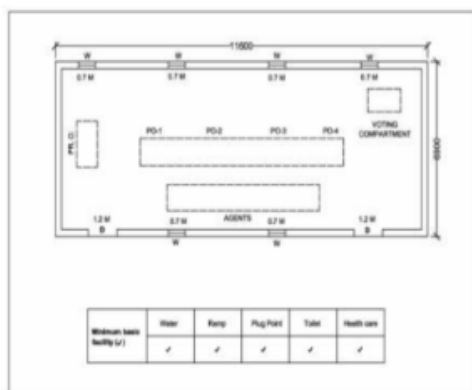

নির্বাচক নিবন্ধন আধিকারিকের স্বাক্ষর

Nazri Naksha

Google Map View

Polling Station Building Front View

Polling Station Front View

Cad View

Key MAP View

1 নাম : মনোয়ারা খাতুন পিতার নাম: সুভান শেখ বাড়ির নং : এন891 বয়স : 32 লিঙ্গ : মহিলা	TYK1864727 ফটো উপলব্ধ	2 নাম : রাবিয়া বিবি স্বামীর নাম: সুভান শেখ বাড়ির নং : নং98 বয়স : 55 লিঙ্গ : মহিলা	TYK1864743 ফটো উপলব্ধ	3 নাম : সাকিনা বিবি স্বামীর নাম: ইব্রাহিম বাড়ির নং : n0117 বয়স : 45 লিঙ্গ : মহিলা	JTK3698958 ফটো উপলব্ধ
4 নাম : ওমর আলি সরদার পিতার নাম: নাসির উদ্দিন সরদার বাড়ির নং : n0085 বয়স : 30 লিঙ্গ : পুরুষ	TYK1838077 ফটো উপলব্ধ	5 নাম : মালতী সরদার স্বামীর নাম: অজিত সরদার বাড়ির নং : n0103 বয়স : 69 লিঙ্গ : মহিলা	WB/18/104/696708 ফটো উপলব্ধ	6 নাম : বিশ্বনাথ সরদার পিতার নাম: অজিত সরদার বাড়ির নং : n0103 বয়স : 47 লিঙ্গ : পুরুষ	JTK3699105 ফটো উপলব্ধ
7 নাম : ভগবতী সরদার স্বামীর নাম: বিশ্বনাথ সরদার বাড়ির নং : n0103 বয়স : 41 লিঙ্গ : মহিলা	JTK3699113 ফটো উপলব্ধ	8 নাম : সাহাদাত সরদার পিতার নাম: ইব্রাহিম সরদার বাড়ির নং : n0065 বয়স : 33 লিঙ্গ : পুরুষ	TYK1262955 ফটো উপলব্ধ	9 নাম : সুরেশ নসকর পিতার নাম: রতন চন্দ্র নসকর বাড়ির নং : ... বয়স : 25 লিঙ্গ : পুরুষ	TYK2266336 ফটো উপলব্ধ
10 নাম : তাজমিনা বিবি স্বামীর নাম: আজিজুল সরদার বাড়ির নং : 00 বয়স : 29 লিঙ্গ : মহিলা	TYK2275204 ফটো উপলব্ধ	11 নাম : দীপা কায়াল স্বামীর নাম: তপস কায়াল বাড়ির নং : ... বয়স : 31 লিঙ্গ : মহিলা	TYK2275451 ফটো উপলব্ধ	12 নাম : অর্পণ ব্যানার্জী পিতার নাম: নিত্যানন্দ ব্যানার্জী বাড়ির নং : ... বয়স : 24 লিঙ্গ : পুরুষ	TYK2269215 ফটো উপলব্ধ
13 নাম : খাদিজা সরদার স্বামীর নাম: মিন্টু সরদার বাড়ির নং : ... বয়স : 25 লিঙ্গ : মহিলা	TYK2265288 ফটো উপলব্ধ	14 নাম : পম্পা নসকর স্বামীর নাম: বাবু লালা নসকর বাড়ির নং : 00 বয়স : 28 লিঙ্গ : মহিলা	TYK2271146 ফটো উপলব্ধ	15 নাম : আসিফ উদ্দিন সরদার পিতার নাম: কাহার সরদার বাড়ির নং : ... বয়স : 24 লিঙ্গ : পুরুষ	TYK2268571 ফটো উপলব্ধ
16 নাম : অন্জুয়া সরদার স্বামীর নাম: শাহজাহান সরদার বাড়ির নং : মীরপুর বয়স : 26 লিঙ্গ : মহিলা	TYK2707453 ফটো উপলব্ধ	17 নাম : শাহজাহান সরদার পিতার নাম: ইব্রাহিম সরদার বাড়ির নং : ... বয়স : 24 লিঙ্গ : পুরুষ	TYK2267052 ফটো উপলব্ধ	18 নাম : মাঝিয়া শরার পিতার নাম: সলাউদ্দিন সরদার বাড়ির নং : ... বয়স : 26 লিঙ্গ : পুরুষ	TYK2263572 ফটো উপলব্ধ
19 নাম : লক্ষ্মী বয়েন স্বামীর নাম: সৌমিত্রা বয়েন বাড়ির নং : 00 বয়স : 27 লিঙ্গ : মহিলা	TYK2275345 ফটো উপলব্ধ	20 নাম : সিরাজুল সরদার মায়ের নাম: সায়রা বানু সরদার বাড়ির নং : ... বয়স : 26 লিঙ্গ : পুরুষ	TYK2274470 ফটো উপলব্ধ	21 নাম : মোস্তাকিন সরদার পিতার নাম: গোলাম মস্তফা সরদার বাড়ির নং : ... বয়স : 27 লিঙ্গ : পুরুষ	TYK2263895 ফটো উপলব্ধ
22 নাম : তনিয়া সুলতানা সরদার স্বামীর নাম: বাপন সরদার বাড়ির নং : ... বয়স : 25 লিঙ্গ : মহিলা	TYK2275766 ফটো উপলব্ধ	23 নাম : মোহাম্মদ নইম ক পিতার নাম: মোহাম্মদ আজিজ শেখ বাড়ির নং : এন879 বয়স : 47 লিঙ্গ : পুরুষ	TYK2272672 ফটো উপলব্ধ	24 নাম : ইমরান হোসেন হালদার পিতার নাম: রফিক হালদার বাড়ির নং : n0065 বয়স : 32 লিঙ্গ : পুরুষ	TYK1492834 ফটো উপলব্ধ
25 নাম : ইমামহোসেন সরদার পিতার নাম: আব্দুল বারি সরদার বাড়ির নং : n0065 বয়স : 49 লিঙ্গ : পুরুষ	JTK2478238 ফটো উপলব্ধ	26 নাম : মামনি সরদার স্বামীর নাম: মোরসেলিম সরদার বাড়ির নং : 3 বয়স : 30 লিঙ্গ : মহিলা	TYK1728534 ফটো উপলব্ধ	27 নাম : হাসিনা সরদার স্বামীর নাম: সফি উদ্দিন সরদার বাড়ির নং : n0086 বয়স : 53 লিঙ্গ : মহিলা	TYK2239622 ফটো উপলব্ধ
28 নাম : রুনা লায়লা সরদার স্বামীর নাম: রাকিব হোসেন সরদার বাড়ির নং : n0289 বয়স : 37 লিঙ্গ : মহিলা	XXR1239946 ফটো উপলব্ধ	29 নাম : ইব্রাহিম সরদার পিতার নাম: আব্দুলবারী সরদার বাড়ির নং : n0065 বয়স : 59 লিঙ্গ : পুরুষ	TYK2249787 ফটো উপলব্ধ	30 নাম : মোরসেলিম সরদার পিতার নাম: সফিউদ্দিন সরদার বাড়ির নং : 0152 বয়স : 34 লিঙ্গ : পুরুষ	TYK1262864 ফটো উপলব্ধ