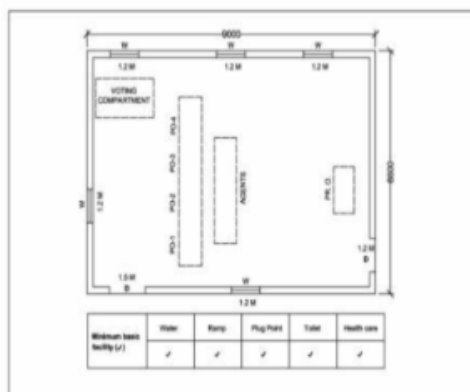

নির্বাচক নিবন্ধন আধিকারিকের স্বাক্ষর

Nazri Naksha

Google Map View

Polling Station Building Front View

Polling Station Front View

Cad View

Key MAP View

1 নাম : আসুরা সরদার স্বামীর নাম: রোশন আলি সরদার বাড়ির নং : n0040 বয়স : 56 লিঙ্গ : মহিলা	TYK2133437 ফটো উপলব্ধ	2 নাম : ইব্রাহিম মোল্লা পিতার নাম: আব্দুল ছামাদ মোল্লা বাড়ির নং : n0044 বয়স : 59 লিঙ্গ : পুরুষ	TYK2116234 ফটো উপলব্ধ	3 নাম : গোলাপজান মোল্লা স্বামীর নাম: আব্দুল সামাদ মোল্লা বাড়ির নং : n0044 বয়স : 81 লিঙ্গ : মহিলা	TYK2105930 ফটো উপলব্ধ
4 নাম : লতিফা বেগম স্বামীর নাম: আজ্জুকার বাড়ির নং : n0045 বয়স : 76 লিঙ্গ : মহিলা	WB/18/104/594400 ফটো উপলব্ধ	5 নাম : রীতা নস্কর স্বামীর নাম: দেবেন নস্কর বাড়ির নং : n0086 বয়স : 36 লিঙ্গ : মহিলা	TYK1263201 ফটো উপলব্ধ	6 নাম : দীননাথ নস্কর পিতার নাম: বৈদ্যনাথ নস্কর বাড়ির নং : 86 বয়স : 48 লিঙ্গ : পুরুষ	JTK2208460 ফটো উপলব্ধ
7 নাম : অরবিন্দ নস্কর পিতার নাম: বৈদ্যনাথ নস্কর বাড়ির নং : n0086 বয়স : 54 লিঙ্গ : পুরুষ	WB/18/104/594285 ফটো উপলব্ধ	8 নাম : সাবিনা বিবি স্বামীর নাম: নুর মহাম্মাদ মোল্লা বাড়ির নং : n0044 বয়স : 41 লিঙ্গ : মহিলা	TYK0901579 ফটো উপলব্ধ	9 নাম : সুফিয়া বেগম মোল্লা স্বামীর নাম: আব্দুল গফ্ফার মোল্লা বাড়ির নং : n0044 বয়স : 42 লিঙ্গ : মহিলা	JTK3624749 ফটো উপলব্ধ
10 নাম : সাহানারা মোল্লা স্বামীর নাম: গোলাম রসুল মোল্লা বাড়ির নং : n0044 বয়স : 42 লিঙ্গ : মহিলা	JTK3033594 ফটো উপলব্ধ	11 নাম : আব্দুস সালাম মোল্লা পিতার নাম: ইব্রাহিম মোল্লা বাড়ির নং : n0044 বয়স : 32 লিঙ্গ : পুরুষ	TYK1493956 ফটো উপলব্ধ	12 নাম : সাহিদা বিবি স্বামীর নাম: ইব্রাহিম মোল্লা বাড়ির নং : n0044 বয়স : 49 লিঙ্গ : মহিলা	TYK2116259 ফটো উপলব্ধ
13 নাম : আঃগফফার মোল্লা পিতার নাম: আঃছামাদ মোল্লা বাড়ির নং : n0044 বয়স : 49 লিঙ্গ : পুরুষ	WB/18/104/594224 ফটো উপলব্ধ	14 নাম : জয়নাল আবেদীন মোল্লা পিতার নাম: আঃছামাদ মোল্লা বাড়ির নং : n0044 বয়স : 51 লিঙ্গ : পুরুষ	TYK2107878 ফটো উপলব্ধ	15 নাম : নুর মহাম্মাদ মোল্লা পিতার নাম: আব্দুল ছামাদ মোল্লা বাড়ির নং : n0044 বয়স : 55 লিঙ্গ : পুরুষ	TYK2130201 ফটো উপলব্ধ
16 নাম : কানাই নস্কর পিতার নাম: রবীন নস্কর বাড়ির নং : n0086 বয়স : 31 লিঙ্গ : পুরুষ	TYK1493816 ফটো উপলব্ধ	17 নাম : রবীন নস্কর পিতার নাম: বৈদ্যনাথ নস্কর বাড়ির নং : n0086 বয়স : 56 লিঙ্গ : পুরুষ	WB/18/104/594262 ফটো উপলব্ধ	18 নাম : সহিদুল ইসলাম সরদার পিতার নাম: ইন্দির আলি সরদার বাড়ির নং : n0030 বয়স : 32 লিঙ্গ : পুরুষ	TYK1494046 ফটো উপলব্ধ
19 নাম : সায়রাবানু স্বামীর নাম: ইদরিছ বাড়ির নং : n0030 বয়স : 51 লিঙ্গ : মহিলা	WB/18/104/594061 ফটো উপলব্ধ	20 নাম : ইদরিছ পিতার নাম: মেনাজদিন বাড়ির নং : n0030 বয়স : 61 লিঙ্গ : পুরুষ	WB/18/104/594103 ফটো উপলব্ধ	21 নাম : রিজিয়া বিবি স্বামীর নাম: আব্দুল গফুর সরদার বাড়ির নং : n0030 বয়স : 61 লিঙ্গ : মহিলা	TYK2125110 ফটো উপলব্ধ
22 নাম : সাফিক আহমেদ মোল্লা পিতার নাম: রফিক আহমেদ মোল্লা বাড়ির নং : n0046 বয়স : 36 লিঙ্গ : পুরুষ	TYK1130152 ফটো উপলব্ধ	23 নাম : আঃরফিক পিতার নাম: আজ্জুকার বাড়ির নং : n0046 বয়স : 54 লিঙ্গ : পুরুষ	WB/18/104/594403 ফটো উপলব্ধ	24 নাম : নাজমা বিবি স্বামীর নাম: আব্দুল রহমান মোল্লা বাড়ির নং : n0038 বয়স : 40 লিঙ্গ : মহিলা	TYK1130186 ফটো উপলব্ধ
25 নাম : সাকিনা মোল্লা স্বামীর নাম: আব্দুল্লা মোল্লা বাড়ির নং : 0038 বয়স : 45 লিঙ্গ : মহিলা	JTK2205383 ফটো উপলব্ধ	26 নাম : আব্দুল্লা মোল্লা পিতার নাম: আনার আলী মোল্লা বাড়ির নং : 0038 বয়স : 55 লিঙ্গ : পুরুষ	JTK4031308 ফটো উপলব্ধ	27 নাম : জরিলা স্বামীর নাম: আনোয়ার বাড়ির নং : n0038 বয়স : 77 লিঙ্গ : মহিলা	JTK2205466 ফটো উপলব্ধ
28 নাম : হাসানুর মোল্লা পিতার নাম: আনোয়ার মোল্লা বাড়ির নং : n0038 বয়স : 46 লিঙ্গ : পুরুষ	JTK2204352 ফটো উপলব্ধ	29 নাম : লাইলী বিবি স্বামীর নাম: আব্দুল আজিজ সরদার বাড়ির নং : n0026 বয়স : 68 লিঙ্গ : মহিলা	WB/18/104/594099 ফটো উপলব্ধ	30 নাম : মোঃ লোকমান সরদার পিতার নাম: মোঃ আব্দুল আজিজ সরদার বাড়ির নং : n0026 বয়স : 39 লিঙ্গ : পুরুষ	JTK3795481 ফটো উপলব্ধ