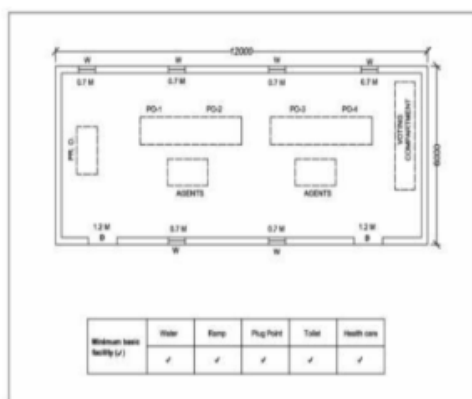

নির্বাচক নিবন্ধন আধিকারিকের স্বাক্ষর

Nazri Naksha

Google Map View

Polling Station Building Front View

Polling Station Front View

Cad View

Key MAP View

বিধানসভা নির্বাচনকেন্দ্রের নং, নাম : 140-বাকুইপুর পশ্চিম
ভাগ নং, নাম : 1-গনেশপুর(আংশিক)