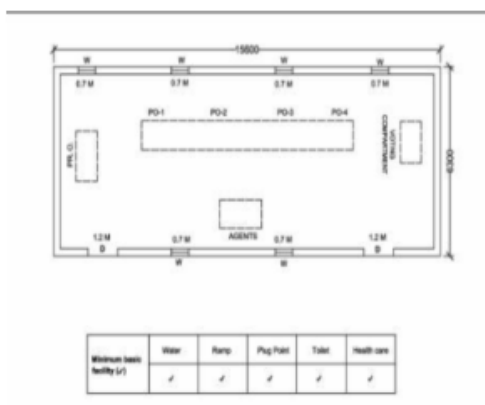

নির্বাচক নিবন্ধন আধিকারিকের স্বাক্ষর

Nazri Naksha

Google Map View

Polling Station Building Front View

Polling Station Front View

Cad View

Key MAP View

বিধানসভা নির্বাচনকেন্দ্রের নং, নাম : 140-বারুইপুর পশ্চিম
ভাগ নং, নাম : 1-রতনপুর পাড়া(আংশিক)