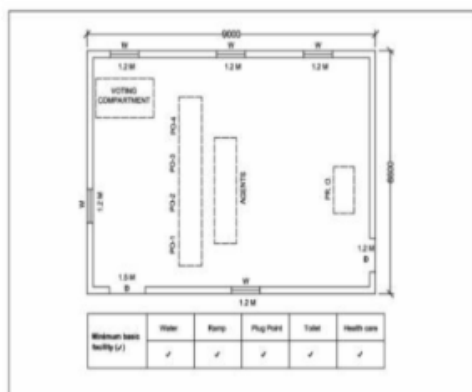

নির্বাচক নিবন্ধন আধিকারিকের স্বাক্ষর

Nazri Naksha

Google Map View

Polling Station Building Front View

Polling Station Front View

Cad View

Key MAP View

1 নাম : ফিরোজ আলি মোল্লা পিতার নাম: আমান আলি মোল্লা বাড়ির নং : n0154 বয়স : 38 লিঙ্গ : পুরুষ	JTK4217808 ফটো উপলব্ধ	2 নাম : ফিরোজা বিবি স্বামীর নাম: আমানুল্লা মোল্লা বাড়ির নং : n0154 বয়স : 57 লিঙ্গ : মহিলা	TYK2122745 ফটো উপলব্ধ	3 নাম : আমানুল্লা পিতার নাম: সোভান মোল্লা বাড়ির নং : n0154 বয়স : 61 লিঙ্গ : পুরুষ	JTK2478493 ফটো উপলব্ধ
4 নাম : তমিনা খাতুন স্বামীর নাম: আচাদ সেখ বাড়ির নং : n0090 বয়স : 45 লিঙ্গ : মহিলা	TYK2812485 ফটো উপলব্ধ	5 নাম : সাহানুর বিবি স্বামীর নাম: নজিবুল সেখ বাড়ির নং : 355 বয়স : 38 লিঙ্গ : মহিলা	JTK4124749 ফটো উপলব্ধ	6 নাম : লালটু সেখ পিতার নাম: মহঃ গফুর সেখ বাড়ির নং : n0199 বয়স : 37 লিঙ্গ : পুরুষ	TYK1013861 ফটো উপলব্ধ
7 নাম : মহঃ আব্দুল আলিম সেখ পিতার নাম: মহঃ গফুর সেখ বাড়ির নং : n0199 বয়স : 39 লিঙ্গ : পুরুষ	TYK1013903 ফটো উপলব্ধ	8 নাম : আজিবর সেখ পিতার নাম: আব্দুল গাফুর সেখ বাড়ির নং : 355 বয়স : 46 লিঙ্গ : পুরুষ	JTK2204741 ফটো উপলব্ধ	9 নাম : মহিউদ্দিন পিতার নাম: গোফুর বাড়ির নং : n0199 বয়স : 32 লিঙ্গ : পুরুষ	TYK1495076 ফটো উপলব্ধ
10 নাম : নজিবর সেখ পিতার নাম: গোফুর সেখ বাড়ির নং : n0199 বয়স : 47 লিঙ্গ : পুরুষ	JTK2478337 ফটো উপলব্ধ	11 নাম : সালাউদ্দিন লক্কর পিতার নাম: খতিব আলি লক্কর বাড়ির নং : n0170 বয়স : 28 লিঙ্গ : পুরুষ	TYK1628411 ফটো উপলব্ধ	12 নাম : মোঃ মহিউদ্দীন মন্ডল পিতার নাম: মোঃ আনোয়ার আলি মন্ডল বাড়ির নং : n0025 বয়স : 54 লিঙ্গ : পুরুষ	TYK2129484 ফটো উপলব্ধ
13 নাম : রাজা মন্ডল পিতার নাম: রাজ্জাক মন্ডল বাড়ির নং : n0073 বয়স : 31 লিঙ্গ : পুরুষ	TYK1628668 ফটো উপলব্ধ	14 নাম : রাজু মন্ডল পিতার নাম: রাজ্জাক মন্ডল বাড়ির নং : n0073 বয়স : 33 লিঙ্গ : পুরুষ	TYK1495050 ফটো উপলব্ধ	15 নাম : সাদ্দাম মন্ডল পিতার নাম: রাজ্জাক আলি মন্ডল বাড়ির নং : n0073 বয়স : 35 লিঙ্গ : পুরুষ	TYK1495571 ফটো উপলব্ধ
16 নাম : রাজ্জাক মন্ডল পিতার নাম: আক্কাছ মন্ডল বাড়ির নং : n0073 বয়স : 53 লিঙ্গ : পুরুষ	TYK2111425 ফটো উপলব্ধ	17 নাম : তাইজুল মোল্লা পিতার নাম: মনতাজ মোল্লা বাড়ির নং : n0008 বয়স : 41 লিঙ্গ : পুরুষ	JTK3795002 ফটো উপলব্ধ	18 নাম : জাকির হোসেন মোল্লা পিতার নাম: মনতাজ মোল্লা বাড়ির নং : n0008 বয়স : 30 লিঙ্গ : পুরুষ	TYK1728948 ফটো উপলব্ধ
19 নাম : আসমত মোল্লা মায়ের নাম: তমিনা বিবি বাড়ির নং : n0008 বয়স : 43 লিঙ্গ : পুরুষ	JTK3795341 ফটো উপলব্ধ	20 নাম : আসিফউদ্দিন পিতার নাম: সৈয়দ আলি মোল্লা বাড়ির নং : n0138 বয়স : 61 লিঙ্গ : পুরুষ	JTK2478139 ফটো উপলব্ধ	21 নাম : আনিসুর আলি পিতার নাম: সৈয়দআলি মোল্লা বাড়ির নং : n0138 বয়স : 56 লিঙ্গ : পুরুষ	TYK2105963 ফটো উপলব্ধ
22 নাম : রোকেয়া বেগম স্বামীর নাম: আসিফউদ্দিন বাড়ির নং : n0138 বয়স : 56 লিঙ্গ : মহিলা	TYK2099901 ফটো উপলব্ধ	23 নাম : চম্পা মোল্লা স্বামীর নাম: আপতার মোল্লা বাড়ির নং : n0138 বয়স : 44 লিঙ্গ : মহিলা	FJW2948610 ফটো উপলব্ধ	24 নাম : সামিনা বিবি স্বামীর নাম: আনিসুর আলি বাড়ির নং : n0138 বয়স : 42 লিঙ্গ : মহিলা	JTK3795333 ফটো উপলব্ধ
25 নাম : ইউসুফ আলি মন্ডল পিতার নাম: ইয়াদ আলি মন্ডল বাড়ির নং : n0114 বয়স : 60 লিঙ্গ : পুরুষ	TYK2119824 ফটো উপলব্ধ	26 নাম : মনোহারা মন্ডল স্বামীর নাম: ইউসুফ মন্ডল বাড়ির নং : n0114 বয়স : 54 লিঙ্গ : মহিলা	TYK2141711 ফটো উপলব্ধ	27 নাম : রোসনারা মন্ডল স্বামীর নাম: ইউসুফ মন্ডল বাড়ির নং : n0114 বয়স : 58 লিঙ্গ : মহিলা	TYK2141703 ফটো উপলব্ধ
28 নাম : ফজলু রহমান মন্ডল পিতার নাম: ইউসুফ মন্ডল বাড়ির নং : n0114 বয়স : 32 লিঙ্গ : পুরুষ	TYK1628437 ফটো উপলব্ধ	29 নাম : আনারুল গাজী পিতার নাম: নুরইসলাম গাজী বাড়ির নং : n0038 বয়স : 38 লিঙ্গ : পুরুষ	JTK3794971 ফটো উপলব্ধ	30 নাম : সাহাজান মোল্লা পিতার নাম: নুর হোসেন মোল্লা বাড়ির নং : n0222 বয়স : 50 লিঙ্গ : পুরুষ	TYK2113900 ফটো উপলব্ধ