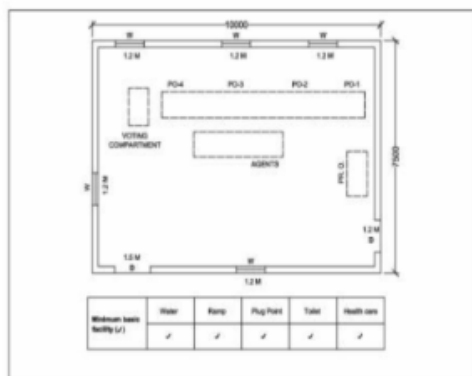

নির্বাচক নিবন্ধন আধিকারিকের স্বাক্ষর

Nazri Naksha

Google Map View

Polling Station Building Front View

Polling Station Front View

Cad View

Key MAP View

1	JTK3798253	নাম : মিজানুর রহমান মণ্ডল পিতার নাম: আব্দুল রসিদ মণ্ডল বাড়ির নং : n0132 বয়স : 42 লিঙ্গ : পুরুষ	ফটো উপলব্ধ	2	TYK1264951	নাম : সেখ ফুলচাঁদ আলি পিতার নাম: সেখ সৈয়দ রহমান বাড়ির নং : n00299 বয়স : 33 লিঙ্গ : পুরুষ	ফটো উপলব্ধ	3	JTK3797727	নাম : মোঃ পিয়ার আলি সর্দার পিতার নাম: নওসার সর্দার বাড়ির নং : n0016 বয়স : 52 লিঙ্গ : পুরুষ	ফটো উপলব্ধ
4	TYK1380070	নাম : রসিদা সর্দার স্বামীর নাম: মোসারফ সর্দার বাড়ির নং : n0016 বয়স : 49 লিঙ্গ : মহিলা	ফটো উপলব্ধ	5	JTK4126652	নাম : মহিদুল ইসলাম সরদার পিতার নাম: সওকাত আলি সরদার বাড়ির নং : 34 বয়স : 39 লিঙ্গ : পুরুষ	ফটো উপলব্ধ	6	TYK1496074	নাম : জাহানারা সরদার স্বামীর নাম: মহিদুল ইসলাম সরদার বাড়ির নং : 34 বয়স : 32 লিঙ্গ : মহিলা	ফটো উপলব্ধ
7	WB/18/104/624921	নাম : আনোয়ারা বিবি স্বামীর নাম: আলাউদ্দিন মন্ডল বাড়ির নং : n0013 বয়স : 56 লিঙ্গ : মহিলা	ফটো উপলব্ধ	8	TYK1839729	নাম : আমিরুল ইসলাম সর্দার পিতার নাম: ইয়ার আলী সর্দার বাড়ির নং : n0016 বয়স : 28 লিঙ্গ : পুরুষ	ফটো উপলব্ধ	9	TYK1496066	নাম : মাহুড়া বিবি স্বামীর নাম: পিয়ার আলী সরদার বাড়ির নং : n0016 বয়স : 38 লিঙ্গ : মহিলা	ফটো উপলব্ধ
10	TYK1017912	নাম : নূরইসলাম সরদার পিতার নাম: নওসার আলি সরদার বাড়ির নং : n0016 বয়স : 35 লিঙ্গ : পুরুষ	ফটো উপলব্ধ	11	TYK1496082	নাম : ইম্মেহার খাতুন পিতার নাম: নৌশর আলি সরদার বাড়ির নং : n0016 বয়স : 34 লিঙ্গ : মহিলা	ফটো উপলব্ধ	12	TYK1840099	নাম : আরফত আলি মোল্লা পিতার নাম: আবেদালী মোল্লা বাড়ির নং : n0016 বয়স : 49 লিঙ্গ : পুরুষ	ফটো উপলব্ধ
13	TYK2190122	নাম : মোশরাফ সরদার পিতার নাম: নওসার আলি সরদার বাড়ির নং : n0016 বয়স : 53 লিঙ্গ : পুরুষ	ফটো উপলব্ধ	14	TYK1994896	নাম : টগরী নাইয়া স্বামীর নাম: স্বপন নাইয়া বাড়ির নং : n0194 বয়স : 31 লিঙ্গ : মহিলা	ফটো উপলব্ধ	15	TYK2180545	নাম : কার্তিক মাহাতা পিতার নাম: গৌর মাহাতা বাড়ির নং : n0065 বয়স : 63 লিঙ্গ : পুরুষ	ফটো উপলব্ধ
16	TYK2018067	নাম : এম নজরুল ইসলাম পিতার নাম: সিকান্দার আলি মোল্লা বাড়ির নং : 00 বয়স : 39 লিঙ্গ : পুরুষ	ফটো উপলব্ধ	17	JTK4043139	নাম : আনোয়ারুল হক মন্ডল পিতার নাম: আলাউদ্দিন মন্ডল বাড়ির নং : n0013 বয়স : 39 লিঙ্গ : পুরুষ	ফটো উপলব্ধ	18	TYK2194090	নাম : এসনায়ারা বিবি স্বামীর নাম: আকবর আলী মোল্লা বাড়ির নং : n0027 বয়স : 50 লিঙ্গ : মহিলা	ফটো উপলব্ধ
19	TYK1496405	নাম : আমিনুর হক মন্ডল পিতার নাম: আলাউদ্দিন মন্ডল বাড়ির নং : 0031 বয়স : 33 লিঙ্গ : পুরুষ	ফটো উপলব্ধ	20	TYK2242410	নাম : মর্জিনা সরদার স্বামীর নাম: সওকাত আলী সরদার বাড়ির নং : n0016 বয়স : 50 লিঙ্গ : মহিলা	ফটো উপলব্ধ	21	TYK2189637	নাম : রহিমা সর্দার স্বামীর নাম: নওসার সর্দার বাড়ির নং : n0016 বয়স : 71 লিঙ্গ : মহিলা	ফটো উপলব্ধ
22	TYK2188050	নাম : চম্পা মাহাতা স্বামীর নাম: কালীক মাহাতো বাড়ির নং : n0065 বয়স : 51 লিঙ্গ : মহিলা	ফটো উপলব্ধ	23	TYK2340974	নাম : প্রীতম মন্ডল পিতার নাম: সুব্রত কুমার মন্ডল বাড়ির নং : বয়স : 26 লিঙ্গ : পুরুষ	ফটো উপলব্ধ	24	TYK2429694	নাম : ইয়ার আলী সর্দার পিতার নাম: নওসার আলী সর্দার বাড়ির নং : n0016 বয়স : 51 লিঙ্গ : পুরুষ	ফটো উপলব্ধ
25	JTK3649407	নাম : তুহিনা ইয়াসমিন স্বামীর নাম: সেখ ফুলচাঁদ আলি বাড়ির নং : n0029 বয়স : 48 লিঙ্গ : মহিলা	ফটো উপলব্ধ	26	TYK1729060	নাম : তানিয়া ইয়াসমিন পিতার নাম: সেখ ফুলচাঁদ আলি বাড়ির নং : n0029 বয়স : 30 লিঙ্গ : মহিলা	ফটো উপলব্ধ	27	TYK2136505	নাম : আঞ্জীনা সর্দার স্বামীর নাম: ইয়ারালী সর্দার বাড়ির নং : n0016 বয়স : 48 লিঙ্গ : মহিলা	ফটো উপলব্ধ
28	TYK2017937	নাম : আতিয়া খাতুন স্বামীর নাম: এম নজরুল ইসলাম বাড়ির নং : 00 বয়স : 38 লিঙ্গ : মহিলা	ফটো উপলব্ধ	29	JTK3649399	নাম : সেখ ফুলচাঁদ আলি পিতার নাম: সেখ সৈয়দ রহমান বাড়ির নং : 00 বয়স : 54 লিঙ্গ : পুরুষ	ফটো উপলব্ধ	30	TYK2788172	নাম : ফারহীন ইয়াসমিন পিতার নাম: সেখ ফুলচাঁদ আলি বাড়ির নং : না বয়স : 20 লিঙ্গ : মহিলা	ফটো উপলব্ধ