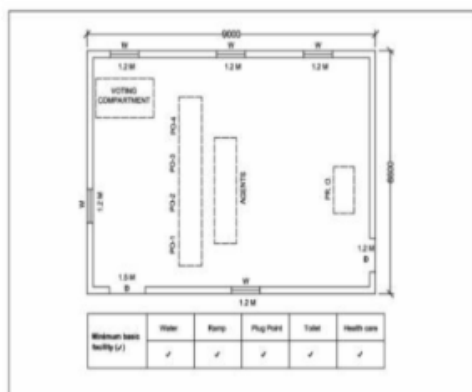

নির্বাচক নিবন্ধন আধিকারিকের স্বাক্ষর

Nazri Naksha

Google Map View

Polling Station Building Front View

Polling Station Front View

Cad View

Key MAP View

1 নাম : সাবির সরদার পিতার নাম: আবেদালী সরদার বাড়ির নং : n0030 বয়স : 36 লিঙ্গ : পুরুষ	TYK1131374 ফটো উপলব্ধ	2 নাম : রসিদা সর্দার স্বামীর নাম: ইছাহক সর্দার বাড়ির নং : n0030 বয়স : 51 লিঙ্গ : মহিলা	WB/18/104/624114 ফটো উপলব্ধ	3 নাম : ইছাহক সর্দার পিতার নাম: তাহারালী সর্দার বাড়ির নং : n0030 বয়স : 59 লিঙ্গ : পুরুষ	WB/18/104/624125 ফটো উপলব্ধ
4 নাম : সাহিদাবিবি সর্দার স্বামীর নাম: আব্দুল খালেক সরদার বাড়ির নং : n0027 বয়স : 47 লিঙ্গ : মহিলা	JTK3648870 ফটো উপলব্ধ	5 নাম : সেখ মহিউদ্দিন পিতার নাম: সেখ মাহাতাব উদ্দিন বাড়ির নং : n0002 বয়স : 54 লিঙ্গ : পুরুষ	TYK2113249 ফটো উপলব্ধ	6 নাম : সেখ বেবী কাজী বেগম স্বামীর নাম: সেখ আব্দুল কবির বাড়ির নং : 00 বয়স : 38 লিঙ্গ : মহিলা	JTK3797701 ফটো উপলব্ধ
7 নাম : কাজী পুতুল স্বামীর নাম: আব্দুল ইমরান বাড়ির নং : n0134 বয়স : 32 লিঙ্গ : মহিলা	TYK1918168 ফটো উপলব্ধ	8 নাম : রাসিনা বিবি স্বামীর নাম: মনিরুল ঢালী বাড়ির নং : n0131 বয়স : 34 লিঙ্গ : মহিলা	TYK1918135 ফটো উপলব্ধ	9 নাম : কাজি রওজাতন নেশা স্বামীর নাম: কাজি আব্দুস সামাদ বাড়ির নং : n0127 বয়স : 86 লিঙ্গ : মহিলা	TYK1918093 ফটো উপলব্ধ
10 নাম : সাজিদা বেগম কাজী স্বামীর নাম: কাজী জালাল উদ্দিন বাড়ির নং : n0010 বয়স : 47 লিঙ্গ : মহিলা	JTK2478808 ফটো উপলব্ধ	11 নাম : সেখ আব্দুর রসিদ পিতার নাম: সেখ আবদুল বারি বাড়ির নং : n0056 বয়স : 45 লিঙ্গ : পুরুষ	WB/18/104/624856 ফটো উপলব্ধ	12 নাম : রেহেনা বেগম স্বামীর নাম: সেখ আবদুল বারি বাড়ির নং : n0056 বয়স : 61 লিঙ্গ : মহিলা	WB/18/104/624796 ফটো উপলব্ধ
13 নাম : নাজিরা পারভিন চৌধুরী স্বামীর নাম: আলতাফ চৌধুরী বাড়ির নং : n0072 বয়স : 39 লিঙ্গ : মহিলা	JTK4222568 ফটো উপলব্ধ	14 নাম : আতিয়ার রহমান কাজী মায়ের নাম: রোকেয়া কাজী বাড়ির নং : n0013 বয়স : 34 লিঙ্গ : পুরুষ	TYK1496777 ফটো উপলব্ধ	15 নাম : ওবাইদুল্লা গাজী পিতার নাম: ইউনুছ আলি গাজী বাড়ির নং : n0008 বয়স : 42 লিঙ্গ : পুরুষ	JTK3646932 ফটো উপলব্ধ
16 নাম : কাজী কাহার রহমান পিতার নাম: কাজী বজলুর রহমান বাড়ির নং : n0011 বয়স : 39 লিঙ্গ : পুরুষ	JTK4222329 ফটো উপলব্ধ	17 নাম : মাজিদা বিবি স্বামীর নাম: জাকির সরদার বাড়ির নং : n0100 বয়স : 38 লিঙ্গ : মহিলা	TYK0912063 ফটো উপলব্ধ	18 নাম : ফরিদা বিবি স্বামীর নাম: খোকন গাজী বাড়ির নং : n0098 বয়স : 37 লিঙ্গ : মহিলা	TYK0912006 ফটো উপলব্ধ
19 নাম : কাজি আব্দুল আজাদ পিতার নাম: কাজি আশরাফ বাড়ির নং : n0092 বয়স : 38 লিঙ্গ : পুরুষ	JTK4222485 ফটো উপলব্ধ	20 নাম : কাজী মানসুরা খাতুন পিতার নাম: কাজী বজলুর রহমান বাড়ির নং : 11 বয়স : 38 লিঙ্গ : মহিলা	JTK4126900 ফটো উপলব্ধ	21 নাম : জামালউদ্দীন চৌধুরী পিতার নাম: আফতাব উদ্দিন চৌধুরী বাড়ির নং : n0075 বয়স : 61 লিঙ্গ : পুরুষ	WB/18/104/624524 ফটো উপলব্ধ
22 নাম : পারভিন আক্তার চৌধুরী স্বামীর নাম: জামাল উদ্দিন চৌধুরী বাড়ির নং : n0075 বয়স : 54 লিঙ্গ : মহিলা	WB/18/104/624519 ফটো উপলব্ধ	23 নাম : মোসাম্মাদ রজিনা খাতুন পিতার নাম: ওম্বর আলি লস্কর বাড়ির নং : - বয়স : 30 লিঙ্গ : মহিলা	TYK1724863 ফটো উপলব্ধ	24 নাম : ফতেমা খাতুন পিতার নাম: রিয়াজুল হক মোল্লা বাড়ির নং : - বয়স : 35 লিঙ্গ : মহিলা	TYK1258334 ফটো উপলব্ধ
25 নাম : ইয়াকুব সরদার পিতার নাম: তাহের আলী সরদার বাড়ির নং : n0030 বয়স : 60 লিঙ্গ : পুরুষ	TYK2181626 ফটো উপলব্ধ	26 নাম : রোকেয়া বিবি স্বামীর নাম: আলাউদ্দিন মন্ডল বাড়ির নং : n0177 বয়স : 30 লিঙ্গ : মহিলা	TYK1938406 ফটো উপলব্ধ	27 নাম : জয়নুর বিবি স্বামীর নাম: মনসুর আলী সরদার বাড়ির নং : n0036 বয়স : 48 লিঙ্গ : মহিলা	JTK3649019 ফটো উপলব্ধ
28 নাম : মফিদুল ইসলাম মণ্ডল পিতার নাম: নেচার আলী মন্ডল বাড়ির নং : n0083 বয়স : 41 লিঙ্গ : পুরুষ	TYK1131283 ফটো উপলব্ধ	29 নাম : আবরারউদ্দিন চৌধুরী পিতার নাম: মইনুদ্দিন চৌধুরী বাড়ির নং : n0172 বয়স : 42 লিঙ্গ : পুরুষ	JTK3647153 ফটো উপলব্ধ	30 নাম : সেখ সাকিনা স্বামীর নাম: সেখ কুতুব উদ্দিন বাড়ির নং : n0147 বয়স : 33 লিঙ্গ : মহিলা	TYK1918291 ফটো উপলব্ধ