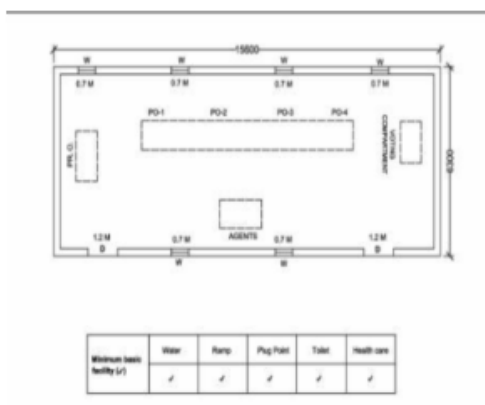

নির্বাচক নিবন্ধন আধিকারিকের স্বাক্ষর

Nazri Naksha

Google Map View

Polling Station Building Front View

Polling Station Front View

Cad View

Key MAP View

1 নাম : লুৎফর লস্কর পিতার নাম: আকবর লস্কর বাড়ির নং : n0062 বয়স : 36 লিঙ্গ : পুরুষ	TYK1131622 ফটো উপলব্ধ	2 নাম : তুহিনা বিবি স্বামীর নাম: মহিম লস্কর বাড়ির নং : 63 বয়স : 32 লিঙ্গ : মহিলা	XGZ1469360 ফটো উপলব্ধ	3 নাম : মহিম লস্কর পিতার নাম: আকবর লস্কর বাড়ির নং : 63 বয়স : 38 লিঙ্গ : পুরুষ	JTK4126926 ফটো উপলব্ধ
4 নাম : ইয়াকুব লস্কর পিতার নাম: ছোমাদ লস্কর বাড়ির নং : N0062 বয়স : 40 লিঙ্গ : পুরুষ	TYK0923037 ফটো উপলব্ধ	5 নাম : আলিবল্ল লস্কর পিতার নাম: ছোমাদ লস্কর বাড়ির নং : n0062 বয়স : 44 লিঙ্গ : পুরুষ	JTK3057916 ফটো উপলব্ধ	6 নাম : আরসেদ আলি লস্কর পিতার নাম: সোবহান লস্কর বাড়ির নং : n0062 বয়স : 32 লিঙ্গ : পুরুষ	TYK1629377 ফটো উপলব্ধ
7 নাম : আমিনা বিবি লস্কর স্বামীর নাম: ছবেদালী লস্কর বাড়ির নং : n0062 বয়স : 36 লিঙ্গ : মহিলা	TYK1014273 ফটো উপলব্ধ	8 নাম : ছবেদালী লস্কর পিতার নাম: সোবহান লস্কর বাড়ির নং : n0062 বয়স : 37 লিঙ্গ : পুরুষ	TYK1014265 ফটো উপলব্ধ	9 নাম : রূপজান লস্কর স্বামীর নাম: সোবহান লস্কর বাড়ির নং : n0062 বয়স : 61 লিঙ্গ : মহিলা	WB/18/104/627187 ফটো উপলব্ধ
10 নাম : সোবহান লস্কর পিতার নাম: মোবারক লস্কর বাড়ির নং : n0062 বয়স : 66 লিঙ্গ : পুরুষ	JTK3650264 ফটো উপলব্ধ	11 নাম : ফরিদা বিবি স্বামীর নাম: কাজি আজগর হোসেন বাড়ির নং : n0058 বয়স : 53 লিঙ্গ : মহিলা	TYK0921205 ফটো উপলব্ধ	12 নাম : মাহামুদা খাতুন পিতার নাম: সাহাদত লস্কর বাড়ির নং : 0052 বয়স : 28 লিঙ্গ : মহিলা	TYK1918606 ফটো উপলব্ধ
13 নাম : সেলিমা বিবি স্বামীর নাম: আবু লস্কর বাড়ির নং : n0120 বয়স : 34 লিঙ্গ : মহিলা	TYK1918598 ফটো উপলব্ধ	14 নাম : হালিমা খাতুন পিতার নাম: আনসার আলি লস্কর বাড়ির নং : n0119 বয়স : 27 লিঙ্গ : মহিলা	TYK1918580 ফটো উপলব্ধ	15 নাম : ছামিরোন বিবি স্বামীর নাম: আকবর লস্কর বাড়ির নং : n0062 বয়স : 65 লিঙ্গ : মহিলা	TYK2221208 ফটো উপলব্ধ
16 নাম : রোকেয়া লস্কর স্বামীর নাম: নজরুল লস্কর বাড়ির নং : n0074 বয়স : 51 লিঙ্গ : মহিলা	TYK2182301 ফটো উপলব্ধ	17 নাম : হরি পদ গায়েন পিতার নাম: ধীরেন গায়েন বাড়ির নং : n0026 বয়স : 81 লিঙ্গ : পুরুষ	TYK2242519 ফটো উপলব্ধ	18 নাম : সোমাদ লস্কর পিতার নাম: মোবারক লস্কর বাড়ির নং : n0062 বয়স : 77 লিঙ্গ : পুরুষ	TYK2221182 ফটো উপলব্ধ
19 নাম : অতিকা লস্কর স্বামীর নাম: সফিউল লস্কর বাড়ির নং : n0118 বয়স : 28 লিঙ্গ : মহিলা	TYK1918572 ফটো উপলব্ধ	20 নাম : জাহানারা বিবি স্বামীর নাম: জয়নাল আবেদিন গাজী বাড়ির নং : n0085 বয়স : 39 লিঙ্গ : মহিলা	TYK0921106 ফটো উপলব্ধ	21 নাম : জয়নাল আবেদিন গাজী পিতার নাম: মাল্লান আবেদিন গাজী বাড়ির নং : n0084 বয়স : 51 লিঙ্গ : পুরুষ	TYK0921114 ফটো উপলব্ধ
22 নাম : ফিরুজা বিবি স্বামীর নাম: সামসুদ্দিন লস্কর বাড়ির নং : n0062 বয়স : 40 লিঙ্গ : মহিলা	TYK0923110 ফটো উপলব্ধ	23 নাম : আকবর লস্কর পিতার নাম: মোবারক লস্কর বাড়ির নং : n0062 বয়স : 70 লিঙ্গ : পুরুষ	TYK2221364 ফটো উপলব্ধ	24 নাম : নূরউদ্দিন লস্কর পিতার নাম: আকবর লস্কর বাড়ির নং : n0062 বয়স : 41 লিঙ্গ : পুরুষ	TYK0923078 ফটো উপলব্ধ
25 নাম : বিশ্বজিৎ গায়েন পিতার নাম: হরিপদ গায়েন বাড়ির নং : n0026 বয়স : 53 লিঙ্গ : পুরুষ	JTK3649738 ফটো উপলব্ধ	26 নাম : সামসুদ্দিন লস্কর পিতার নাম: মহঃ আকবর লস্কর বাড়ির নং : n0062 বয়স : 43 লিঙ্গ : পুরুষ	JTK3650298 ফটো উপলব্ধ	27 নাম : চামেলি গায়েন স্বামীর নাম: বিশ্বজিৎ গায়েন বাড়ির নং : n0026 বয়স : 45 লিঙ্গ : মহিলা	JTK3649746 ফটো উপলব্ধ
28 নাম : মুসলিমা বিবি স্বামীর নাম: মোজাম পুরকাইত বাড়ির নং : n0078 বয়স : 42 লিঙ্গ : মহিলা	JTK3161627 ফটো উপলব্ধ	29 নাম : নেপুরজান লস্কর স্বামীর নাম: ছোমাদ লস্কর বাড়ির নং : n0062 বয়স : 75 লিঙ্গ : মহিলা	TYK2211795 ফটো উপলব্ধ	30 নাম : শান্তি গায়েন স্বামীর নাম: হরিপদ গায়েন বাড়ির নং : n0026 বয়স : 71 লিঙ্গ : মহিলা	TYK2242535 ফটো উপলব্ধ