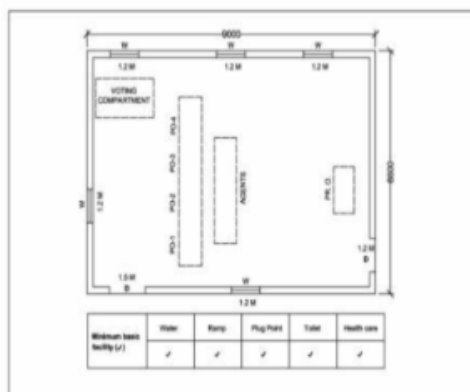

নির্বাচক নিবন্ধন আধিকারিকের স্বাক্ষর

Nazri Naksha

Google Map View

Polling Station Building Front View

Polling Station Front View

Cad View

Key MAP View

| | | | | | | | | | | | |
|----|------------|--|------------|----|------------------|--|------------|----|------------------|--|------------|
| 1 | TYK2198588 | নাম : রিক্ত মহাত্মা পুরকাইত স্বামীর নাম: অসীম কুমার মহাত্মা বাড়ির নং : ... বয়স : 31 লিঙ্গ : মহিলা | ফটো উপলব্ধ | 2 | TYK2294338 | নাম : জাহাঙ্গীর গাজী পিতার নাম: আকবর গাজী বাড়ির নং : ... বয়স : 26 লিঙ্গ : পুরুষ | ফটো উপলব্ধ | 3 | TYK2340032 | নাম : উর্মিলা অধিকারী স্বামীর নাম: দেবকুমার অধিকারী বাড়ির নং : ... বয়স : 29 লিঙ্গ : মহিলা | ফটো উপলব্ধ |
| 4 | TYK1918663 | নাম : সেরিকা বিক্রি স্বামীর নাম: শ্যামলী লিয়াস উদ্দিন লালী বাড়ির নং : n0817 বয়স : 29 লিঙ্গ : মহিলা | ফটো উপলব্ধ | 5 | TYK1918697 | নাম : রুপা খাতুন পিতার নাম: আনারুল গাজী বাড়ির নং : n0220 বয়স : 27 লিঙ্গ : মহিলা | ফটো উপলব্ধ | 6 | TYK2308716 | নাম : বনশ্রী দাস হালদার স্বামীর নাম: সোমনাথ দাস বাড়ির নং : ... বয়স : 28 লিঙ্গ : মহিলা | ফটো উপলব্ধ |
| 7 | TYK2308609 | নাম : সবিনা গাজী স্বামীর নাম: আবু কালাম গাজী বাড়ির নং : ... বয়স : 24 লিঙ্গ : মহিলা | ফটো উপলব্ধ | 8 | TYK2312346 | নাম : সোমনাথ মন্ডল মায়ের নাম: অর্চনা মন্ডল বাড়ির নং : ... বয়স : 25 লিঙ্গ : পুরুষ | ফটো উপলব্ধ | 9 | TYK2304723 | নাম : সাবেরা খাতুন পিতার নাম: আকবর গাজী বাড়ির নং : ... বয়স : 25 লিঙ্গ : মহিলা | ফটো উপলব্ধ |
| 10 | TYK2308450 | নাম : রেশমা গাজী স্বামীর নাম: ইকবাল হোসেন গাজী বাড়ির নং : ... বয়স : 26 লিঙ্গ : মহিলা | ফটো উপলব্ধ | 11 | TYK2294379 | নাম : প্রতাপ নস্কর পিতার নাম: বাদল নস্কর বাড়ির নং : ... বয়স : 24 লিঙ্গ : পুরুষ | ফটো উপলব্ধ | 12 | TYK2304806 | নাম : মৌমিতা শিকারী স্বামীর নাম: জলাধর শিকারী বাড়ির নং : ... বয়স : 25 লিঙ্গ : মহিলা | ফটো উপলব্ধ |
| 13 | TYK2198760 | নাম : চন্দনা সরদার স্বামীর নাম: দিলীপ সরদার বাড়ির নং : ... বয়স : 44 লিঙ্গ : মহিলা | ফটো উপলব্ধ | 14 | TYK2198943 | নাম : দিলীপ সরদার মায়ের নাম: সরস্বতী সরদার বাড়ির নং : ... বয়স : 45 লিঙ্গ : পুরুষ | ফটো উপলব্ধ | 15 | TYK2797371 | নাম : বাপন সরদার পিতার নাম: দিলীপ সরদার বাড়ির নং : কেশবপুর বয়স : 26 লিঙ্গ : পুরুষ | ফটো উপলব্ধ |
| 16 | TYK2797389 | নাম : রুশ্মী সরদার স্বামীর নাম: বাপন সরদার বাড়ির নং : কেশবপুর বয়স : 26 লিঙ্গ : মহিলা | ফটো উপলব্ধ | 17 | TYK2311942 | নাম : স্বরাজ বন্ধু মহাত্মা পিতার নাম: আনন্দ কুমার মহাত্মা বাড়ির নং : ... বয়স : 25 লিঙ্গ : পুরুষ | ফটো উপলব্ধ | 18 | TYK2309870 | নাম : চৈতালি দেবনাথ গাঙ্গুলী স্বামীর নাম: সুভেন্দু গাঙ্গুলী বাড়ির নং : ... বয়স : 26 লিঙ্গ : মহিলা | ফটো উপলব্ধ |
| 19 | TYK2294429 | নাম : রকিব শেখ পিতার নাম: রজাক শেখ বাড়ির নং : ... বয়স : 26 লিঙ্গ : পুরুষ | ফটো উপলব্ধ | 20 | TYK2301075 | নাম : রাম স্বামীর নাম: প্রতাপ নস্কর বাড়ির নং : N0170 বয়স : 25 লিঙ্গ : মহিলা | ফটো উপলব্ধ | 21 | TYK2339729 | নাম : সোনামনি অধিকারী স্বামীর নাম: আশীষ অধিকারী বাড়ির নং : এন0177 বয়স : 26 লিঙ্গ : মহিলা | ফটো উপলব্ধ |
| 22 | TYK1938521 | নাম : আশিস অধিকারী পিতার নাম: কুমুদাস অধিকারী বাড়ির নং : n0234 বয়স : 29 লিঙ্গ : পুরুষ | ফটো উপলব্ধ | 23 | TYK1938539 | নাম : সুপ্রভাত অধিকারী পিতার নাম: শমুনাথ অধিকারী বাড়ির নং : n0235 বয়স : 29 লিঙ্গ : পুরুষ | ফটো উপলব্ধ | 24 | TYK1938547 | নাম : প্রিয়াঙ্কা অধিকারী স্বামীর নাম: দেবশীষ অধিকারী বাড়ির নং : n0236 বয়স : 30 লিঙ্গ : মহিলা | ফটো উপলব্ধ |
| 25 | TYK2670156 | নাম : রাহত সরদার পিতার নাম: মধু অধিকারী বাড়ির নং : কেশবপুর উত্তর পারা বয়স : 23 লিঙ্গ : পুরুষ | ফটো উপলব্ধ | 26 | WB/18/104/597282 | নাম : রঞ্জিতা অধিকারী স্বামীর নাম: সুনীল অধিকারী বাড়ির নং : n0038 বয়স : 63 লিঙ্গ : মহিলা | ফটো উপলব্ধ | 27 | WB/18/104/597277 | নাম : সুনীল অধিকারী পিতার নাম: শরত অধিকারী বাড়ির নং : n0038 বয়স : 73 লিঙ্গ : পুরুষ | ফটো উপলব্ধ |
| 28 | JTK3033941 | নাম : শ্যামলী অধিকারী স্বামীর নাম: মধু অধিকারী বাড়ির নং : n0037 বয়স : 43 লিঙ্গ : মহিলা | ফটো উপলব্ধ | 29 | JTK2480358 | নাম : মধু অধিকারী পিতার নাম: সুনীল অধিকারী বাড়ির নং : n0037 বয়স : 46 লিঙ্গ : পুরুষ | ফটো উপলব্ধ | 30 | TYK1131804 | নাম : রাজেশ অধিকারী পিতার নাম: লক্ষন অধিকারী বাড়ির নং : ... বয়স : 35 লিঙ্গ : পুরুষ | ফটো উপলব্ধ |