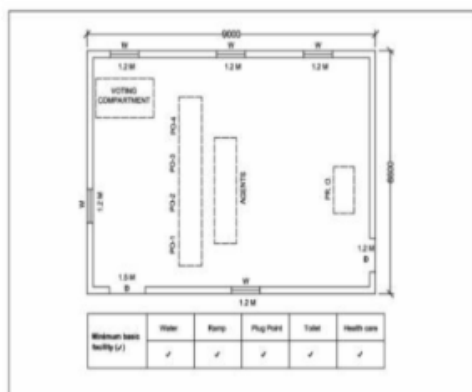

নির্বাচক নিবন্ধন আধিকারিকের স্বাক্ষর

Nazri Naksha

Google Map View

Polling Station Building Front View

Polling Station Front View

Cad View

Key MAP View

1	TYK2338655	নাম : কাবেরী মহাত্মা পিতার নাম: সমীর কুমার মহাত্মা বাড়ির নং : এন0054 বয়স : 25 লিঙ্গ : মহিলা	ফটো উপলব্ধ	2	TYK2338689	নাম : সঞ্জয় মন্ডল পিতার নাম: শ্যামল মন্ডল বাড়ির নং : - বয়স : 24 লিঙ্গ : পুরুষ	ফটো উপলব্ধ	3	TYK2121598	নাম : সোমনাথ গায়ের পিতার নাম: বিনোদ গায়ের বাড়ির নং : n0001 বয়স : 61 লিঙ্গ : পুরুষ	ফটো উপলব্ধ	
4	JTK2479996	নাম : রুমা গায়ের স্বামীর নাম: শিবনাথ গায়ের বাড়ির নং : n0002 বয়স : 46 লিঙ্গ : মহিলা	ফটো উপলব্ধ	5	WB/18/104/600096	নাম : শিবনাথ গায়ের পিতার নাম: সুরথ গায়ের বাড়ির নং : n0002 বয়স : 57 লিঙ্গ : পুরুষ	ফটো উপলব্ধ	6	TYK1630169	নাম : পিযুষ গায়ের পিতার নাম: বিশ্বনাথ গায়ের বাড়ির নং : n0002 বয়স : 30 লিঙ্গ : পুরুষ	ফটো উপলব্ধ	
7	TYK0928846	নাম : ইন্দ্রনাথ গায়ের পিতার নাম: বিশ্বনাথ গায়ের বাড়ির নং : n0002 বয়স : 37 লিঙ্গ : পুরুষ	ফটো উপলব্ধ	8	WB/18/104/600052	নাম : অপর্ণা গায়ের স্বামীর নাম: বিশ্বনাথ গায়ের বাড়ির নং : n0002 বয়স : 56 লিঙ্গ : মহিলা	ফটো উপলব্ধ	9	WB/18/104/600360	নাম : বিশ্বনাথ গায়ের পিতার নাম: সুরথ গায়ের বাড়ির নং : n0002 বয়স : 59 লিঙ্গ : পুরুষ	ফটো উপলব্ধ	
10	WB/18/104/600050	নাম : বীণাপানি গায়ের স্বামীর নাম: বিনোদ গায়ের বাড়ির নং : n0002 বয়স : 96 লিঙ্গ : মহিলা	ফটো উপলব্ধ	11	WB/18/104/600049	নাম : সুজাতা গায়ের স্বামীর নাম: সোমনাথ গায়ের বাড়ির নং : n0001 বয়স : 53 লিঙ্গ : মহিলা	ফটো উপলব্ধ	12	TYK1918838	নাম : বিক্রম গায়ের পিতার নাম: শিবনাথ গায়ের বাড়ির নং : NO002 বয়স : 27 লিঙ্গ : পুরুষ	ফটো উপলব্ধ	
13	TYK1918853	নাম : কৌস্তভ গায়ের পিতার নাম: সোমনাথ গায়ের বাড়ির নং : n0191 বয়স : 27 লিঙ্গ : পুরুষ	ফটো উপলব্ধ	14	TYK1132158	নাম : অরুণ জান পিতার নাম: গনপতি জান বাড়ির নং : n0047 বয়স : 36 লিঙ্গ : পুরুষ	ফটো উপলব্ধ	15	TYK1132166	নাম : টুকটুকি জান স্বামীর নাম: অরুণ জান বাড়ির নং : n0046 বয়স : 35 লিঙ্গ : মহিলা	ফটো উপলব্ধ	
16	TYK2019388	নাম : জয়কৃষ্ণ জান পিতার নাম: জয়ন্ত জান বাড়ির নং : ১৩৯ বয়স : 25 লিঙ্গ : পুরুষ	ফটো উপলব্ধ	17	TYK2019396	নাম : বিজয় কৃষ্ণ জান পিতার নাম: জয়ন্ত জান বাড়ির নং : ১৩৯ বয়স : 25 লিঙ্গ : পুরুষ	ফটো উপলব্ধ	Q	18	TYK2545960	নাম : বিশ্বজিৎ জান পিতার নাম: সৈলন জান বাড়ির নং : - বয়স : 22 লিঙ্গ : পুরুষ	ফটো উপলব্ধ
19	TYK1945252	নাম : জয়শ্রী জান পিতার নাম: জয়ন্ত জান বাড়ির নং : n0210 বয়স : 26 লিঙ্গ : মহিলা	ফটো উপলব্ধ	20	TYK1945377	নাম : বন্দনা জান স্বামীর নাম: দিবাকর জান বাড়ির নং : n0146 বয়স : 28 লিঙ্গ : মহিলা	ফটো উপলব্ধ	21	TYK2293835	নাম : সীমা মন্ডল পিতার নাম: সনাতন জানা বাড়ির নং : N0045 বয়স : 42 লিঙ্গ : মহিলা	ফটো উপলব্ধ	
22	WB/18/104/600473	নাম : প্রতিমা জান স্বামীর নাম: সনাতন জান বাড়ির নং : n0045 বয়স : 59 লিঙ্গ : মহিলা	ফটো উপলব্ধ	23	TYK1352863	নাম : চম্পা জান স্বামীর নাম: দীপচাঁদ জান বাড়ির নং : n0182 বয়স : 33 লিঙ্গ : মহিলা	ফটো উপলব্ধ	24	JTK4219168	নাম : রীনা জান স্বামীর নাম: সমর জান বাড়ির নং : n0047 বয়স : 37 লিঙ্গ : মহিলা	ফটো উপলব্ধ	
25	JTK3626538	নাম : সমর জান পিতার নাম: গনপতি জান বাড়ির নং : n0047 বয়স : 40 লিঙ্গ : পুরুষ	ফটো উপলব্ধ	26	TYK1497676	নাম : বাপী জান পিতার নাম: অনিল কুমার জান বাড়ির নং : n0046 বয়স : 33 লিঙ্গ : পুরুষ	ফটো উপলব্ধ	27	JTK3626512	নাম : বাসন্তী জান স্বামীর নাম: গনপতি জান বাড়ির নং : n0046 বয়স : 56 লিঙ্গ : মহিলা	ফটো উপলব্ধ	
28	JTK4219184	নাম : সুমি জান স্বামীর নাম: হারান জান বাড়ির নং : n0046 বয়স : 38 লিঙ্গ : মহিলা	ফটো উপলব্ধ	29	JTK4032637	নাম : হারান জান পিতার নাম: ননী জান বাড়ির নং : n0046 বয়স : 42 লিঙ্গ : পুরুষ	ফটো উপলব্ধ	30	WB/18/104/600189	নাম : কানন জান স্বামীর নাম: ননী জান বাড়ির নং : n0046 বয়স : 56 লিঙ্গ : মহিলা	ফটো উপলব্ধ	