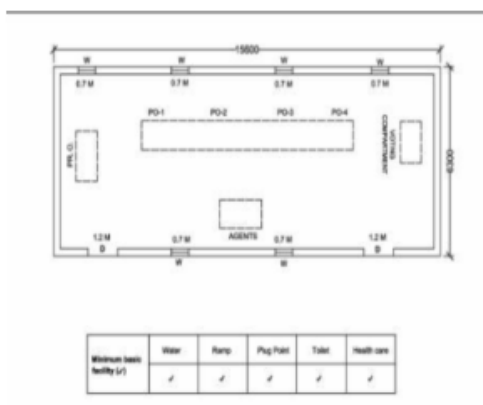

নির্বাচক নিবন্ধন আধিকারিকের স্বাক্ষর

Nazri Naksha

Google Map View

Polling Station Building Front View

Polling Station Front View

Cad View

Key MAP View

1 নাম : রিনা খাতুন পিতার নাম: আবুল হোসেন লস্কর বাড়ির নং : n0246 বয়স : 27 লিঙ্গ : মহিলা	TYK1924018	ফটো উপলব্ধ	2 নাম : রোকেয়া বিবি স্বামীর নাম: সাগির মন্ডল বাড়ির নং : n0244 বয়স : 27 লিঙ্গ : মহিলা	TYK1923994	ফটো উপলব্ধ	3 নাম : রেহেনা বিবি স্বামীর নাম: রাজ্জাক আলি সেখ বাড়ির নং : n0240 বয়স : 38 লিঙ্গ : মহিলা	TYK1923952	ফটো উপলব্ধ
4 নাম : সেলিমা বিবি স্বামীর নাম: আলি হোসেন সরদার বাড়ির নং : n0230 বয়স : 28 লিঙ্গ : মহিলা	TYK1923853	ফটো উপলব্ধ	5 নাম : মানসুরা খাতুন স্বামীর নাম: ইউনুচ লস্কর বাড়ির নং : n0225 বয়স : 28 লিঙ্গ : মহিলা	TYK1923804	ফটো উপলব্ধ	6 নাম : টম্পা বিবি স্বামীর নাম: সাইফুল মন্ডল বাড়ির নং : n0223 বয়স : 28 লিঙ্গ : মহিলা	TYK1923788	ফটো উপলব্ধ
7 নাম : রাবিয়া খাতুন পিতার নাম: আব্দুল গাফফার লস্কর বাড়ির নং : n0219 বয়স : 29 লিঙ্গ : মহিলা	TYK1923747	ফটো উপলব্ধ	8 নাম : সাহিনা সরদার স্বামীর নাম: আয়নাল সরদার বাড়ির নং : n0051 বয়স : 54 লিঙ্গ : মহিলা	JTK4034096	ফটো উপলব্ধ	9 নাম : তছরা বিবি স্বামীর নাম: হাসেম মোল্লা বাড়ির নং : n0051 বয়স : 56 লিঙ্গ : মহিলা	WB/18/104/603278	ফটো উপলব্ধ
10 নাম : মরিয়ম বেওয়া স্বামীর নাম: মালেক খাঁ বাড়ির নং : n0051 বয়স : 76 লিঙ্গ : মহিলা	WB/18/104/603276	ফটো উপলব্ধ	11 নাম : আজিদা বিবি স্বামীর নাম: নূর আলম সেখ বাড়ির নং : n0254 বয়স : 37 লিঙ্গ : মহিলা	TYK1924091	ফটো উপলব্ধ	12 নাম : সহিদ বানু স্বামীর নাম: রমজান মন্ডল বাড়ির নং : n0260 বয়স : 44 লিঙ্গ : মহিলা	TYK1924158	ফটো উপলব্ধ
13 নাম : রুবিনা খাতুন স্বামীর নাম: সাহাদত আলি ঘরামী বাড়ির নং : n0262 বয়স : 34 লিঙ্গ : মহিলা	TYK1924174	ফটো উপলব্ধ	14 নাম : তসলিমা মোল্লা স্বামীর নাম: আমিন উদ্দিন মোল্লা বাড়ির নং : 130 বয়স : 35 লিঙ্গ : মহিলা	TYK1267673	ফটো উপলব্ধ	15 নাম : আমিনউদ্দিন মোল্লা পিতার নাম: সমসের মোল্লা বাড়ির নং : n0051 বয়স : 39 লিঙ্গ : পুরুষ	JTK4034666	ফটো উপলব্ধ
16 নাম : আজাদ আলি লস্কর পিতার নাম: আবেদ আলি লস্কর বাড়ির নং : ... বয়স : 24 লিঙ্গ : পুরুষ	TYK2209245	ফটো উপলব্ধ	17 নাম : রুকসানা বিবি স্বামীর নাম: আরিফ লস্কর বাড়ির নং : ... বয়স : 25 লিঙ্গ : মহিলা	TYK2190361	ফটো উপলব্ধ	18 নাম : সাইদুল সরদার পিতার নাম: সাহালাম সরদার বাড়ির নং : ... বয়স : 24 লিঙ্গ : পুরুষ	TYK2190304	ফটো উপলব্ধ
19 নাম : মুস্তাকিম মন্ডল পিতার নাম: সওকাত আলি মন্ডল বাড়ির নং : ... বয়স : 25 লিঙ্গ : পুরুষ	TYK2190551	ফটো উপলব্ধ	20 নাম : মোহিত মন্ডল পিতার নাম: লুতফর মন্ডল বাড়ির নং : ... বয়স : 25 লিঙ্গ : পুরুষ	TYK2192391	ফটো উপলব্ধ	21 নাম : ছামিনা বিবি স্বামীর নাম: হাল্লান লস্কর বাড়ির নং : n0146 বয়স : 38 লিঙ্গ : মহিলা	TYK1134501	ফটো উপলব্ধ
22 নাম : মতীউর রহমান মন্ডল পিতার নাম: আজিজুল মন্ডল বাড়ির নং : 00 বয়স : 24 লিঙ্গ : পুরুষ	TYK2190262	ফটো উপলব্ধ	23 নাম : অতিযর রহমান মন্ডল পিতার নাম: আজিজুল মন্ডল বাড়ির নং : ... বয়স : 26 লিঙ্গ : পুরুষ	TYK2190213	ফটো উপলব্ধ	24 নাম : মালিভা খাতুন স্বামীর নাম: নজরুল মল্লিক বাড়ির নং : ... বয়স : 36 লিঙ্গ : মহিলা	TYK2206399	ফটো উপলব্ধ
25 নাম : রূপসানা খাতুন পিতার নাম: খলিল লস্কর বাড়ির নং : ... বয়স : 27 লিঙ্গ : মহিলা	TYK2190411	ফটো উপলব্ধ	26 নাম : বরহান মোল্লা পিতার নাম: হাশেম আলি মোল্লা বাড়ির নং : n0051 বয়স : 38 লিঙ্গ : পুরুষ	JTK3796034	ফটো উপলব্ধ	27 নাম : সাহিদা বিবি স্বামীর নাম: কুরবান আলি মোল্লা বাড়ির নং : n0051 বয়স : 36 লিঙ্গ : মহিলা	JTK4219630	ফটো উপলব্ধ
28 নাম : মাসুদা বিবি স্বামীর নাম: আলম সেখ বাড়ির নং : n0251 বয়স : 39 লিঙ্গ : মহিলা	TYK1924067	ফটো উপলব্ধ	29 নাম : কুরবান আলি মোল্লা পিতার নাম: হাসেম আলি মোল্লা বাড়ির নং : n0051 বয়স : 39 লিঙ্গ : পুরুষ	JTK3796026	ফটো উপলব্ধ	30 নাম : ওসমান আলি মোল্লা পিতার নাম: হাসেম আলি মোল্লা বাড়ির নং : n0051 বয়স : 28 লিঙ্গ : পুরুষ	TYK1841584	ফটো উপলব্ধ