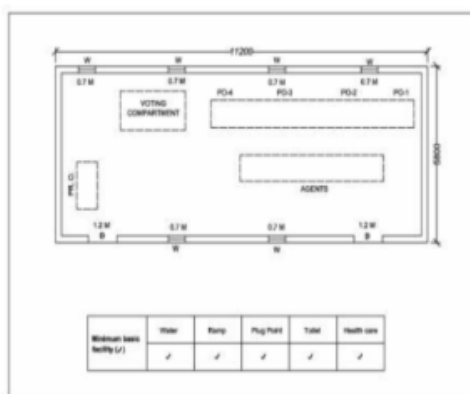

নির্বাচক নিবন্ধন আধিকারিকের স্বাক্ষর

Nazri Naksha

Google Map View

Polling Station Building Front View

Polling Station Front View

Cad View

Key MAP View

1 নাম : তনুজা বিবি স্বামীর নাম: লোকমান মন্ডল বাড়ির নং : n0265 বয়স : 34 লিঙ্গ : মহিলা	TYK1945682 ফটো উপলব্ধ	2 নাম : রুপা বিবি স্বামীর নাম: মাসির উদ্দিন মোস্তাফিজ বাড়ির নং : n0263 বয়স : 33 লিঙ্গ : মহিলা	TYK1945666 ফটো উপলব্ধ	3 নাম : সিরিন সুলতানা স্বামীর নাম: ফিরোজ মন্ডল বাড়ির নং : n0253 বয়স : 30 লিঙ্গ : মহিলা	TYK1945567 ফটো উপলব্ধ
4 নাম : সাবেরা বিবি স্বামীর নাম: জাহাঙ্গীর মণ্ডল বাড়ির নং : n0050 বয়স : 45 লিঙ্গ : মহিলা	JTK1810852 ফটো উপলব্ধ	5 নাম : মোসারফ মণ্ডল পিতার নাম: আফাজুদ্দিন মণ্ডল বাড়ির নং : n0006 বয়স : 59 লিঙ্গ : পুরুষ	TYK0935858 ফটো উপলব্ধ	6 নাম : মাসকুরা বিবি স্বামীর নাম: হাসানজামান মণ্ডল বাড়ির নং : n0037 বয়স : 40 লিঙ্গ : মহিলা	JTK4033312 ফটো উপলব্ধ
7 নাম : হাসিবুর রহমান মন্ডল পিতার নাম: নিজামুদ্দিন মন্ডল বাড়ির নং : n0037 বয়স : 35 লিঙ্গ : পুরুষ	TYK1630961 ফটো উপলব্ধ	8 নাম : সামসুজ্জামান মন্ডল পিতার নাম: নিজামুদ্দিন মন্ডল বাড়ির নং : n0037 বয়স : 42 লিঙ্গ : পুরুষ	TYK0934661 ফটো উপলব্ধ	9 নাম : আসমিরা বিবি স্বামীর নাম: জাকির মণ্ডল বাড়ির নং : n0121 বয়স : 41 লিঙ্গ : মহিলা	TYK0932905 ফটো উপলব্ধ
10 নাম : আমিনা বিবি স্বামীর নাম: আলি হাসান মণ্ডল বাড়ির নং : n0122 বয়স : 40 লিঙ্গ : মহিলা	TYK0932897 ফটো উপলব্ধ	11 নাম : নসিমা মিস্ত্রি মন্ডল স্বামীর নাম: হালিম মন্ডল বাড়ির নং : বয়স : 37 লিঙ্গ : মহিলা	TYK2198414 ফটো উপলব্ধ	12 নাম : ফলগুণি মন্ডল স্বামীর নাম: হাবিব মন্ডল বাড়ির নং : বয়স : 25 লিঙ্গ : মহিলা	TYK2198547 ফটো উপলব্ধ
13 নাম : অমিয়া খাতুন পিতার নাম: আফতাব উদ্দিন মণ্ডল বাড়ির নং : n0140 বয়স : 33 লিঙ্গ : মহিলা	TYK1134295 ফটো উপলব্ধ	14 নাম : নিজামুদ্দিন মন্ডল পিতার নাম: গনি মণ্ডল বাড়ির নং : n0037 বয়স : 65 লিঙ্গ : পুরুষ	TYK2193811 ফটো উপলব্ধ	15 নাম : হাসিনা মন্ডল স্বামীর নাম: নিজামুদ্দিন মণ্ডল বাড়ির নং : n0037 বয়স : 56 লিঙ্গ : মহিলা	TYK1631084 ফটো উপলব্ধ
16 নাম : মারুফা বিবি স্বামীর নাম: আমিনুদ্দিন মন্ডল বাড়ির নং : n0224 বয়স : 27 লিঙ্গ : মহিলা	TYK1919125 ফটো উপলব্ধ	17 নাম : মনোয়ারা বিবি স্বামীর নাম: সাহাবুদ্দিন সরদার বাড়ির নং : n0254 বয়স : 38 লিঙ্গ : মহিলা	TYK1945575 ফটো উপলব্ধ	18 নাম : রাজেশ মন্ডল পিতার নাম: মুছা মন্ডল বাড়ির নং : বয়স : 24 লিঙ্গ : পুরুষ	TYK2198505 ফটো উপলব্ধ
19 নাম : সামিম ইমতিয়াজ পিতার নাম: জাহাঙ্গীর মন্ডল বাড়ির নং : বয়স : 26 লিঙ্গ : পুরুষ	TYK2198349 ফটো উপলব্ধ	20 নাম : সহিনা সুলতানা স্বামীর নাম: হামিদ মন্ডল বাড়ির নং : বয়স : 24 লিঙ্গ : মহিলা	TYK2198232 ফটো উপলব্ধ	21 নাম : আহরজান বিবি স্বামীর নাম: আফাজুদ্দিন মণ্ডল বাড়ির নং : n0006 বয়স : 76 লিঙ্গ : মহিলা	TYK2213908 ফটো উপলব্ধ
22 নাম : রিনা বিবি স্বামীর নাম: মনিরুল সরদার বাড়ির নং : n0196 বয়স : 38 লিঙ্গ : মহিলা	TYK0940056 ফটো উপলব্ধ	23 নাম : মোহিমা খাতুন স্বামীর নাম: অমিয়া মন্ডল বাড়ির নং : 1 বয়স : 24 লিঙ্গ : মহিলা	TYK2338341 ফটো উপলব্ধ	24 নাম : মুনজিলা খাতুন স্বামীর নাম: সামসুল সিকরি বাড়ির নং : 1 বয়স : 35 লিঙ্গ : মহিলা	TYK2338333 ফটো উপলব্ধ
25 নাম : রোকেয়া খাতুন পিতার নাম: আয়ুব মন্ডল বাড়ির নং : না 0086 বয়স : 25 লিঙ্গ : মহিলা	TYK2293900 ফটো উপলব্ধ	26 নাম : মাসুদা খাতুন পিতার নাম: মোসারফ মন্ডল বাড়ির নং : n0230 বয়স : 28 লিঙ্গ : মহিলা	TYK1919182 ফটো উপলব্ধ	27 নাম : নাসিমা খাতুন স্বামীর নাম: সেকেন্দার সরদার বাড়ির নং : n0136 বয়স : 34 লিঙ্গ : মহিলা	TYK1134055 ফটো উপলব্ধ
28 নাম : রাবিয়া খাতুন পিতার নাম: আয়ুব মন্ডল বাড়ির নং : -- বয়স : 27 লিঙ্গ : মহিলা	TYK2293793 ফটো উপলব্ধ	29 নাম : রুকসানা খাতুন পিতার নাম: আব্দুল রউপ সরদার বাড়ির নং : না 0073 বয়স : 24 লিঙ্গ : মহিলা	TYK2312163 ফটো উপলব্ধ	30 নাম : রেজিনা খাতুন স্বামীর নাম: হাফিজুল সরদার বাড়ির নং : না 0062 বয়স : 30 লিঙ্গ : মহিলা	TYK2304996 ফটো উপলব্ধ