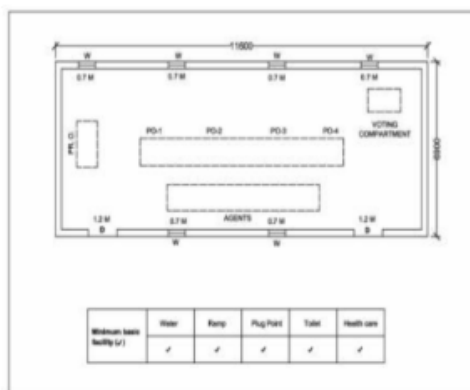

নির্বাচক নিবন্ধন আধিকারিকের স্বাক্ষর

Nazri Naksha

Google Map View

Polling Station Building Front View

Polling Station Front View

Cad View

Key MAP View

1	WB/18/104/606538	নাম : সফুরা মোল্লা স্বামীর নাম: সাহালাম মোল্লা বাড়ির নং : n0031 বয়স : 57 লিঙ্গ : মহিলা	ফটো উপলব্ধ	2	JTK4035671	নাম : মজিদ মোল্যা পিতার নাম: মোস্তাফা মোল্যা বাড়ির নং : n0031 বয়স : 39 লিঙ্গ : পুরুষ	ফটো উপলব্ধ	3	TYK1499219	নাম : আলেমা বিবি স্বামীর নাম: মজিদ মোল্লা বাড়ির নং : n0031 বয়স : 33 লিঙ্গ : মহিলা	ফটো উপলব্ধ
4	JTK1811330	নাম : ফাতেমা খাতুন মোল্যা স্বামীর নাম: সিরাজুল ইসলাম মোল্যা বাড়ির নং : n0001 বয়স : 69 লিঙ্গ : মহিলা	ফটো উপলব্ধ	5	TYK2338168	নাম : নর্গিস সরদার স্বামীর নাম: কুতুব উদ্দিন সরদার বাড়ির নং : - বয়স : 27 লিঙ্গ : মহিলা	ফটো উপলব্ধ	6	TYK2338184	নাম : আনোয়ারা মন্ডল স্বামীর নাম: সগির আহমেদ মন্ডল বাড়ির নং : - বয়স : 24 লিঙ্গ : মহিলা	ফটো উপলব্ধ
7	TYK2338200	নাম : হবিবা খাতুন সরদার স্বামীর নাম: সালাম সরদার বাড়ির নং : - বয়স : 32 লিঙ্গ : মহিলা	ফটো উপলব্ধ	8	JTK4034781	নাম : মহঃ রাগিবুজ্জামান পিতার নাম: সিরাজুল ইসলাম মোল্লা বাড়ির নং : n0001 বয়স : 55 লিঙ্গ : পুরুষ	ফটো উপলব্ধ	9	TYK2337327	নাম : আসলাম মন্ডল পিতার নাম: মনিরুল মন্ডল বাড়ির নং : - বয়স : 24 লিঙ্গ : পুরুষ	ফটো উপলব্ধ
10	TYK2338135	নাম : জাসমিন সরদার স্বামীর নাম: খোকণ সরদার বাড়ির নং : - বয়স : 23 লিঙ্গ : মহিলা	ফটো উপলব্ধ	11	TYK2338143	নাম : আরজু বানু স্বামীর নাম: আরিফ সরদার বাড়ির নং : - বয়স : 24 লিঙ্গ : মহিলা	ফটো উপলব্ধ	12	TYK1945765	নাম : নাসিরা বিবি স্বামীর নাম: নাজিমুদ্দিন আখন্দ বাড়ির নং : n0270 বয়স : 33 লিঙ্গ : মহিলা	ফটো উপলব্ধ
13	TYK2609980	নাম : হাসনাবানু খাতুন পিতার নাম: সুরৎ আলি মন্ডল বাড়ির নং : - বয়স : 22 লিঙ্গ : মহিলা	ফটো উপলব্ধ	14	TYK2609014	নাম : তহিদ লস্কর পিতার নাম: সুজাউদ্দিন লস্কর বাড়ির নং : - বয়স : 22 লিঙ্গ : পুরুষ	ফটো উপলব্ধ	15	TYK2609196	নাম : রুকসানা খাতুন মন্ডল স্বামীর নাম: আনসার আলি মন্ডল বাড়ির নং : - বয়স : 25 লিঙ্গ : মহিলা	ফটো উপলব্ধ
16	TYK2619088	নাম : আদিল জ জ ম্যান পিতার নাম: গালিবউজ্জামান বাড়ির নং : - বয়স : 21 লিঙ্গ : পুরুষ	ফটো উপলব্ধ	17	TYK2609063	নাম : রেখা সরদার স্বামীর নাম: কেনা সরদার বাড়ির নং : - বয়স : 24 লিঙ্গ : মহিলা	ফটো উপলব্ধ	18	TYK2337533	নাম : ইরান সরদার পিতার নাম: সমসুদ্দিন সরদার বাড়ির নং : - বয়স : 23 লিঙ্গ : পুরুষ	ফটো উপলব্ধ
19	TYK1945914	নাম : রুকাইয়া খাতুন পিতার নাম: আহাদ আলি মোল্লা বাড়ির নং : n0286 বয়স : 27 লিঙ্গ : মহিলা	ফটো উপলব্ধ	20	JTK3632361	নাম : সবিনা ইয়াসমিন মোল্লা স্বামীর নাম: মোহম্মদ রাগিবুজ্জামান বাড়ির নং : n0001 বয়স : 42 লিঙ্গ : মহিলা	ফটো উপলব্ধ	21	TYK1946052	নাম : আসমিরা বিবি পিতার নাম: হালিম সরদার বাড়ির নং : n0299 বয়স : 29 লিঙ্গ : মহিলা	ফটো উপলব্ধ
22	TYK1946003	নাম : রেশমী খাতুন মায়ের নাম: নুরি বিবি গাজী বাড়ির নং : n0295 বয়স : 26 লিঙ্গ : মহিলা	ফটো উপলব্ধ	23	TYK1946011	নাম : খুর্শিদা খাতুন পিতার নাম: মুছা আলি মোল্লা বাড়ির নং : n0296 বয়স : 35 লিঙ্গ : মহিলা	ফটো উপলব্ধ	24	TYK1919331	নাম : ইয়াসমিনা বিবি স্বামীর নাম: আসমত আলি খাঁন বাড়ির নং : n0247 বয়স : 40 লিঙ্গ : মহিলা	ফটো উপলব্ধ
25	TYK2337301	নাম : রুমি খাতুন পিতার নাম: করিম সরদার বাড়ির নং : - বয়স : 23 লিঙ্গ : মহিলা	ফটো উপলব্ধ	26	TYK2607406	নাম : মাসুম লস্কর পিতার নাম: আবু সিদ্দিক লস্কর বাড়ির নং : - বয়স : 22 লিঙ্গ : পুরুষ	ফটো উপলব্ধ	27	TYK2610046	নাম : রাকেশ মন্ডল পিতার নাম: স্বপন মন্ডল বাড়ির নং : - বয়স : 24 লিঙ্গ : পুরুষ	ফটো উপলব্ধ
28	TYK2607521	নাম : নুরজাহান মন্ডল পিতার নাম: আয়নাল কাজী বাড়ির নং : - বয়স : 23 লিঙ্গ : মহিলা	ফটো উপলব্ধ	29	TYK2607554	নাম : আনসারি মন্ডল স্বামীর নাম: আলি হোসেন মন্ডল বাড়ির নং : - বয়স : 27 লিঙ্গ : মহিলা	ফটো উপলব্ধ	30	TYK2609048	নাম : মুন্সিলা লস্কর স্বামীর নাম: আব্দুল্লাহ লস্কর বাড়ির নং : - বয়স : 27 লিঙ্গ : মহিলা	ফটো উপলব্ধ