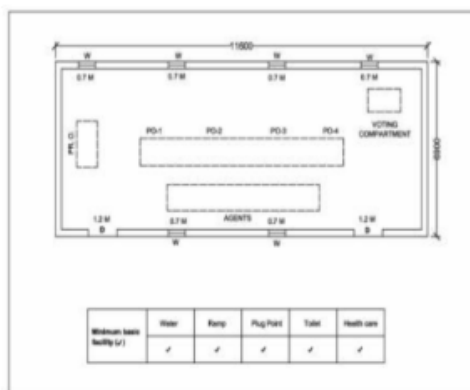

নির্বাচক নিবন্ধন আধিকারিকের স্বাক্ষর

Nazri Naksha

Google Map View

Polling Station Building Front View

Polling Station Front View

Cad View

Key MAP View

1 নাম : শবনম হাফিজ স্বামীর নাম : রহমান হাফিজ বাড়ির নং : n0175 বয়স : 49 লিঙ্গ : মহিলা	JTK3878238 ফটো উপলব্ধ	2 নাম : ওবাই দুলা লস্কর পিতার নাম : আব্দুল রেজ্জাক লস্কর বাড়ির নং : n0005 বয়স : 30 লিঙ্গ : পুরুষ	TYK1543305 ফটো উপলব্ধ	3 নাম : সামিম লস্কর পিতার নাম : ফিরোজ লস্কর বাড়ির নং : n0005 বয়স : 37 লিঙ্গ : পুরুষ	TYK1060524 ফটো উপলব্ধ
4 নাম : রেবেকা খাতুন লস্কর পিতার নাম : আব্দুল রেজ্জাক লস্কর বাড়ির নং : n0005 বয়স : 39 লিঙ্গ : মহিলা	TYK1157197 ফটো উপলব্ধ	5 নাম : নুরনেহার লস্কর স্বামীর নাম : রেজ্জাক লস্কর বাড়ির নং : n0005 বয়স : 51 লিঙ্গ : মহিলা	TYK2760122 ফটো উপলব্ধ	6 নাম : মনোহারা বিবি স্বামীর নাম : আজগার লস্কর বাড়ির নং : n0005 বয়স : 52 লিঙ্গ : মহিলা	TYK1059989 ফটো উপলব্ধ
7 নাম : নিখাত খাতুন স্বামীর নাম : খয়রুল আলম বাড়ির নং : n0001 বয়স : 43 লিঙ্গ : মহিলা	IKJ1732809 ফটো উপলব্ধ	8 নাম : খয়রন বিবি পিতার নাম : খয়বাব মন্ডল বাড়ির নং : n0026 বয়স : 36 লিঙ্গ : মহিলা	TYK1307529 ফটো উপলব্ধ	9 নাম : মমতাজ লস্কর স্বামীর নাম : ফিরোজ লস্কর বাড়ির নং : n0005 বয়স : 56 লিঙ্গ : মহিলা	WB/18/104/126424 ফটো উপলব্ধ
10 নাম : অজগর আলি লস্কর পিতার নাম : মঈব লস্কর বাড়ির নং : n0005 বয়স : 63 লিঙ্গ : পুরুষ	TYK2760270 ফটো উপলব্ধ	11 নাম : আঃ রেজ্জাক লস্কর পিতার নাম : মগবের লস্কর বাড়ির নং : n0005 বয়স : 61 লিঙ্গ : পুরুষ	TYK2760536 ফটো উপলব্ধ	12 নাম : সাবনাম পারভীন পিতার নাম : মহ ইসরাইল বাড়ির নং : n0036 বয়স : 36 লিঙ্গ : মহিলা	TYK1307503 ফটো উপলব্ধ
13 নাম : আসমা খাতুন স্বামীর নাম : মোহাম্মদ ইসলাম বাড়ির নং : n0036 বয়স : 31 লিঙ্গ : মহিলা	TYK1677939 ফটো উপলব্ধ	14 নাম : সামা পারভীন মায়ের নাম : জুলেখা বাড়ির নং : n0036 বয়স : 33 লিঙ্গ : মহিলা	TYK1677921 ফটো উপলব্ধ	15 নাম : রেহানা খাতুন স্বামীর নাম : মহা মোস্তাফা খাতুন বাড়ির নং : n0036 বয়স : 58 লিঙ্গ : মহিলা	TYK1308303 ফটো উপলব্ধ
16 নাম : নুর হাসান সিপাই পিতার নাম : রহমান সিপাই বাড়ির নং : -- বয়স : 26 লিঙ্গ : পুরুষ	TYK2261667 ফটো উপলব্ধ	17 নাম : আবিদ হোসেন পিতার নাম : শেখ শাহজাদা বাড়ির নং : -- বয়স : 65 লিঙ্গ : পুরুষ	TYK2289718 ফটো উপলব্ধ	18 নাম : ইমতিয়াজ আলম পিতার নাম : মোহাম্মদ আলমগীর বাড়ির নং : -- বয়স : 43 লিঙ্গ : পুরুষ	TYK2263200 ফটো উপলব্ধ
19 নাম : মোঃ জাবেদ পিতার নাম : মোঃ আমিন বাড়ির নং : ... বয়স : 29 লিঙ্গ : পুরুষ	TYK2194025 ফটো উপলব্ধ	20 নাম : ইরশাদ আজম পিতার নাম : নৌশাদ আজম বাড়ির নং : -- বয়স : 24 লিঙ্গ : পুরুষ	TYK2253425 ফটো উপলব্ধ	21 নাম : মোহাম্মদ মুখতার পিতার নাম : মোহাম্মদ মুস্তাক বাড়ির নং : -- বয়স : 34 লিঙ্গ : পুরুষ	TYK2260917 ফটো উপলব্ধ
22 নাম : শেখ লডলা পিতার নাম : শেখ চুয়া বাড়ির নং : -- বয়স : 69 লিঙ্গ : পুরুষ	TYK2204527 ফটো উপলব্ধ	23 নাম : রফিক মন্ডল পিতার নাম : আব্বাস মন্ডল বাড়ির নং : -- বয়স : 27 লিঙ্গ : পুরুষ	TYK2253276 ফটো উপলব্ধ	24 নাম : তারাম্মম বিবি পিতার নাম : স্ক আকবর বাড়ির নং : 00 বয়স : 33 লিঙ্গ : মহিলা	TYK2254464 ফটো উপলব্ধ
25 নাম : সুরাজ আলি মন্ডল পিতার নাম : অজিত মন্ডল বাড়ির নং : -- বয়স : 25 লিঙ্গ : পুরুষ	TYK2261840 ফটো উপলব্ধ	26 নাম : মোহঃ টৌকির পিতার নাম : মোহঃ হাকিম বাড়ির নং : -- বয়স : 25 লিঙ্গ : পুরুষ	TYK2243335 ফটো উপলব্ধ	27 নাম : সারিফা খাতুন পিতার নাম : সাহালম বৈদ্য বাড়ির নং : n0477 বয়স : 33 লিঙ্গ : মহিলা	TYK1408178 ফটো উপলব্ধ
28 নাম : সাবেরা বিবি স্বামীর নাম : সাবির বৈদ্য বাড়ির নং : n0417 বয়স : 32 লিঙ্গ : মহিলা	TYK1871409 ফটো উপলব্ধ	29 নাম : শেখ সামান পিতার নাম : শেখ গনি বাড়ির নং : 00 বয়স : 33 লিঙ্গ : পুরুষ	TYK2358950 ফটো উপলব্ধ	30 নাম : মোঃ এমরুল পিতার নাম : মোঃ নাজির বাড়ির নং : -- বয়স : 33 লিঙ্গ : পুরুষ	TYK2359271 ফটো উপলব্ধ