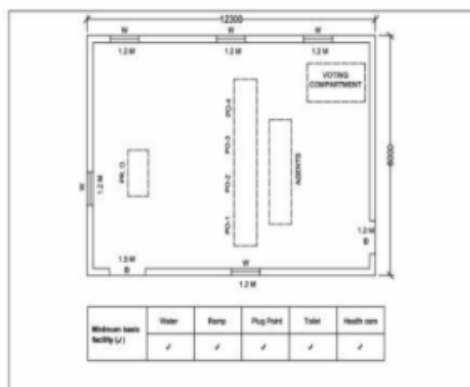

নির্বাচক নিবন্ধন আধিকারিকের স্বাক্ষর

Nazri Naksha

Google Map View

Polling Station Building Front View

Polling Station Front View

Cad View

Key MAP View

1 নাম : সাবিনা বিবি মিস্ত্রী স্বামীর নাম: মহিউদ্দিন মিস্ত্রী বাড়ির নং : n0024 বয়স : 33 লিঙ্গ : মহিলা	TYK1500321 ফটো উপলব্ধ	2 নাম : মহিউদ্দীন মিস্ত্রী পিতার নাম: কায়েম মিস্ত্রী বাড়ির নং : n0024 বয়স : 33 লিঙ্গ : পুরুষ	TYK1500305 ফটো উপলব্ধ	3 নাম : মোমেনা মিস্ত্রী স্বামীর নাম: কায়েম মিস্ত্রী বাড়ির নং : n0024 বয়স : 63 লিঙ্গ : মহিলা	WB/18/104/606526 ফটো উপলব্ধ
4 নাম : মাঝিয়া বেগম স্বামীর নাম: আরসেদ খাঁন বাড়ির নং : n0131 বয়স : 47 লিঙ্গ : মহিলা	TYK1133362 ফটো উপলব্ধ	5 নাম : নেভিন শেখ স্বামীর নাম: আরিফ শেখ বাড়ির নং : ... বয়স : 24 লিঙ্গ : মহিলা	TYK2193662 ফটো উপলব্ধ	6 নাম : নওশাদ সরদার পিতার নাম: মাল্লান সরদার বাড়ির নং : ০৮ বয়স : 39 লিঙ্গ : পুরুষ	TYK2020592 ফটো উপলব্ধ
7 নাম : মমিন মিস্ত্রী পিতার নাম: কায়েম মিস্ত্রী বাড়ির নং : ... বয়স : 29 লিঙ্গ : পুরুষ	TYK1730563 ফটো উপলব্ধ	8 নাম : জাকির হোসেন মিস্ত্রী পিতার নাম: জামাতালী মিস্ত্রী বাড়ির নং : n0017 বয়স : 31 লিঙ্গ : পুরুষ	TYK1631621 ফটো উপলব্ধ	9 নাম : জামাত আলি মিস্ত্রী পিতার নাম: মজ্জহার মিস্ত্রী বাড়ির নং : n0017 বয়স : 56 লিঙ্গ : পুরুষ	JTK0029983 ফটো উপলব্ধ
10 নাম : চন্দনা মিস্ত্রী স্বামীর নাম: সদানন্দ মিস্ত্রী বাড়ির নং : n0201 বয়স : 33 লিঙ্গ : মহিলা	TYK1967421 ফটো উপলব্ধ	11 নাম : হামিদুল হালদার পিতার নাম: ওবিদুল্লা হালদার বাড়ির নং : ... বয়স : 32 লিঙ্গ : পুরুষ	TYK2337285 ফটো উপলব্ধ	12 নাম : মিতুনা খাতুন পিতার নাম: আব্দুল মতিন বাড়ির নং : ... বয়স : 23 লিঙ্গ : মহিলা	TYK2337194 ফটো উপলব্ধ
13 নাম : মনিরা সরদার স্বামীর নাম: রেজাউল সরদার বাড়ির নং : ... বয়স : 23 লিঙ্গ : মহিলা	TYK2336865 ফটো উপলব্ধ	14 নাম : সাবির হুসেন হালদার পিতার নাম: আসাদুল্লা হালদার বাড়ির নং : ... বয়স : 30 লিঙ্গ : পুরুষ	TYK2337236 ফটো উপলব্ধ	15 নাম : রুবাইয়া সরদার স্বামীর নাম: সাইফুল্লা সরদার বাড়ির নং : ... বয়স : 26 লিঙ্গ : মহিলা	TYK2336915 ফটো উপলব্ধ
16 নাম : রহিত সরদার মায়ের নাম: জাহানারা সরদার বাড়ির নং : ... বয়স : 25 লিঙ্গ : পুরুষ	TYK2336857 ফটো উপলব্ধ	17 নাম : রুবাইয়া মন্ডল স্বামীর নাম: মসিউর রহমান মন্ডল বাড়ির নং : ... বয়স : 28 লিঙ্গ : মহিলা	TYK2337269 ফটো উপলব্ধ	18 নাম : মমতাজ মন্ডল স্বামীর নাম: আলাউদ্দিন মন্ডল বাড়ির নং : ... বয়স : 55 লিঙ্গ : মহিলা	TYK2336758 ফটো উপলব্ধ
19 নাম : করিমা খান স্বামীর নাম: মাবুক আলি খান বাড়ির নং : ... বয়স : 27 লিঙ্গ : মহিলা	TYK2337244 ফটো উপলব্ধ	20 নাম : ফিরদৌসি বিবি স্বামীর নাম: নুর হোসেন সরদার বাড়ির নং : - বয়স : 36 লিঙ্গ : মহিলা	TYK1133727 ফটো উপলব্ধ	21 নাম : জিন্নাত মিস্ত্রী স্বামীর নাম: জামাতালি মিস্ত্রী বাড়ির নং : n0017 বয়স : 50 লিঙ্গ : মহিলা	WB/18/104/606566 ফটো উপলব্ধ
22 নাম : খাদিজা মিস্ত্রী স্বামীর নাম: মমিন মিস্ত্রী বাড়ির নং : n0024 বয়স : 31 লিঙ্গ : মহিলা	TYK1730761 ফটো উপলব্ধ	23 নাম : সুপিউদ্দিন মন্ডল পিতার নাম: একতার আলি মন্ডল বাড়ির নং : নং 00 বয়স : 45 লিঙ্গ : পুরুষ	JTK2479780 ফটো উপলব্ধ	24 নাম : জাহিদ মল্লিক পিতার নাম: সারাহত মল্লিক বাড়ির নং : n0203 বয়স : 28 লিঙ্গ : পুরুষ	TYK1967447 ফটো উপলব্ধ
25 নাম : বেবী বিবি স্বামীর নাম: রহমতুল্লা সরদার বাড়ির নং : n0211 বয়স : 40 লিঙ্গ : মহিলা	TYK1954023 ফটো উপলব্ধ	26 নাম : আমিনা বিবি স্বামীর নাম: মোজাম মোল্লা বাড়ির নং : ১১৩ বয়স : 45 লিঙ্গ : মহিলা	JTK3633682 ফটো উপলব্ধ	27 নাম : আনোয়ারা মন্ডল স্বামীর নাম: আবদুল্লা মন্ডল বাড়ির নং : ... বয়স : 29 লিঙ্গ : মহিলা	TYK2193613 ফটো উপলব্ধ
28 নাম : খুরশিদা খাতুন মায়ের নাম: রহিমা বিবি সরদার বাড়ির নং : ... বয়স : 24 লিঙ্গ : মহিলা	TYK2199289 ফটো উপলব্ধ	29 নাম : বিলকিস মন্ডল স্বামীর নাম: জাকারিয়া মন্ডল বাড়ির নং : এন000 বয়স : 26 লিঙ্গ : মহিলা	TYK2735934 ফটো উপলব্ধ	30 নাম : তুহিনা খাতুন স্বামীর নাম: আনসার আলি মন্ডল বাড়ির নং : এন000 বয়স : 23 লিঙ্গ : মহিলা	TYK2735876 ফটো উপলব্ধ