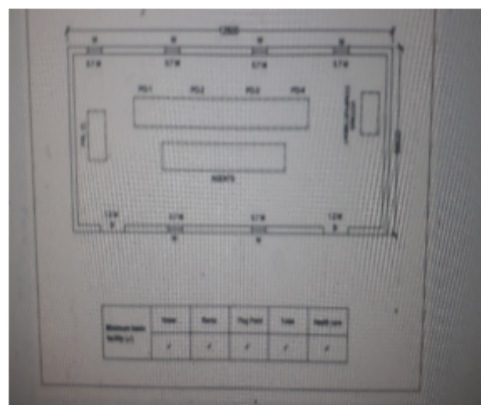

নির্বাচক নিবন্ধন আধিকারিকের স্বাক্ষর

Nazri Naksha

Google Map View

Polling Station Building Front View

Polling Station Front View

Cad View

Key MAP View

1	JTK4040820	নাম : সেইদুল সরদার পিতার নাম: এনতাজ সরদার বাড়ির নং : n0060 বয়স : 47 লিঙ্গ : পুরুষ	ফটো উপলব্ধ	2	WB/18/104/621660	নাম : এশারন সরদার স্বামীর নাম: এস্তাজ সরদার বাড়ির নং : n0051 বয়স : 66 লিঙ্গ : মহিলা	ফটো উপলব্ধ	3	JTK3052446	নাম : আরজিনা বিবি স্বামীর নাম: ইব্রাহিম মোহ্লা বাড়ির নং : n0007 বয়স : 43 লিঙ্গ : মহিলা	ফটো উপলব্ধ
4	TYK1633700	নাম : জাহানারা বিবি স্বামীর নাম: গফফর সরদার বাড়ির নং : n0060 বয়স : 33 লিঙ্গ : মহিলা	ফটো উপলব্ধ	5	TYK1136191	নাম : গাফফার সরদার পিতার নাম: মস্তাজ সরদার বাড়ির নং : n0060 বয়স : 35 লিঙ্গ : পুরুষ	ফটো উপলব্ধ	6	JTK4041893	নাম : খলিল রহমান সরদার পিতার নাম: হচেন সরদার বাড়ির নং : n0060 বয়স : 40 লিঙ্গ : পুরুষ	ফটো উপলব্ধ
7	JTK4040838	নাম : মাফুজা সরদার স্বামীর নাম: সেইদুল সরদার বাড়ির নং : n0060 বয়স : 41 লিঙ্গ : মহিলা	ফটো উপলব্ধ	8	TYK1954874	নাম : মিনা বিবি স্বামীর নাম: মফিজুল মন্ডল বাড়ির নং : n0205 বয়স : 32 লিঙ্গ : মহিলা	ফটো উপলব্ধ	9	TYK2303469	নাম : মেহেরুন মন্ডল স্বামীর নাম: জাকির হোসেন মন্ডল বাড়ির নং : ... বয়স : 40 লিঙ্গ : মহিলা	ফটো উপলব্ধ
10	TYK2305381	নাম : মোমিন মন্ডল পিতার নাম: সাহানারা বিবি বাড়ির নং : ... বয়স : 64 লিঙ্গ : পুরুষ	ফটো উপলব্ধ	11	TYK2302131	নাম : সৈফদ্দিন হুসাইন মায়ের নাম: জোবেদা বিবি বাড়ির নং : ... বয়স : 31 লিঙ্গ : পুরুষ	ফটো উপলব্ধ	12	TYK2299089	নাম : জাহেদা খান স্বামীর নাম: আবুসাদিক খান বাড়ির নং : ... বয়স : 33 লিঙ্গ : মহিলা	ফটো উপলব্ধ
13	TYK2302834	নাম : সব্বিদা হালদার স্বামীর নাম: জাহাঙ্গির হালদার বাড়ির নং : ... বয়স : 24 লিঙ্গ : মহিলা	ফটো উপলব্ধ	14	TYK2190544	নাম : রিমা মন্ডল স্বামীর নাম: মোফজেল মন্ডল বাড়ির নং : ... বয়স : 24 লিঙ্গ : মহিলা	ফটো উপলব্ধ	15	TYK2305969	নাম : খয়ারুল সরদার পিতার নাম: আবদুল সরদার বাড়ির নং : ... বয়স : 29 লিঙ্গ : পুরুষ	ফটো উপলব্ধ
16	TYK1920503	নাম : সানজিদা বিবি স্বামীর নাম: কুতুব উদ্দিন মন্ডল বাড়ির নং : n0186 বয়স : 29 লিঙ্গ : মহিলা	ফটো উপলব্ধ	17	TYK1920511	নাম : নাজমা বিবি স্বামীর নাম: মতিন মন্ডল বাড়ির নং : n0187 বয়স : 38 লিঙ্গ : মহিলা	ফটো উপলব্ধ	18	TYK2189736	নাম : রকিবুল মন্ডল পিতার নাম: মোহসীন মন্ডল বাড়ির নং : ... বয়স : 25 লিঙ্গ : পুরুষ	ফটো উপলব্ধ
19	TYK2303584	নাম : জাকির হুসেন মন্ডল পিতার নাম: আকবর মন্ডল বাড়ির নং : ... বয়স : 40 লিঙ্গ : পুরুষ	ফটো উপলব্ধ	20	TYK2306702	নাম : লিলিফা মন্ডল স্বামীর নাম: নসিরুদ্দিন মন্ডল বাড়ির নং : ... বয়স : 27 লিঙ্গ : মহিলা	ফটো উপলব্ধ	21	TYK2298321	নাম : আফজল আশরফ পিতার নাম: মোস্তফা আশরফ বাড়ির নং : ... বয়স : 25 লিঙ্গ : পুরুষ	ফটো উপলব্ধ
22	TYK2302727	নাম : আসমাতারা বিবি স্বামীর নাম: কাহার খান বাড়ির নং : ... বয়স : 27 লিঙ্গ : মহিলা	ফটো উপলব্ধ	23	TYK2307221	নাম : রাজেশ মন্ডল মায়ের নাম: সাহানারা বিবি বাড়ির নং : ... বয়স : 26 লিঙ্গ : পুরুষ	ফটো উপলব্ধ	24	TYK2301919	নাম : জরিনা খাতুন মায়ের নাম: জোবেদা বিবি বাড়ির নং : ... বয়স : 30 লিঙ্গ : মহিলা	ফটো উপলব্ধ
25	TYK2306884	নাম : জাহাঙ্গির হাজরা মায়ের নাম: মুসলিমা হাজরা বাড়ির নং : ... বয়স : 31 লিঙ্গ : পুরুষ	ফটো উপলব্ধ	26	TYK2298362	নাম : অফসানা খাতুন পিতার নাম: সেখ শুকুর বাড়ির নং : ... বয়স : 32 লিঙ্গ : মহিলা	ফটো উপলব্ধ	27	TYK2190593	নাম : সবনজ মন্ডল স্বামীর নাম: আরিফ হুসেন মন্ডল বাড়ির নং : ... বয়স : 26 লিঙ্গ : মহিলা	ফটো উপলব্ধ
28	TYK2305324	নাম : লুসিয়া খাতুন পিতার নাম: লুতফর সরদার বাড়ির নং : ... বয়স : 25 লিঙ্গ : মহিলা	ফটো উপলব্ধ	29	TYK2307049	নাম : নেপুনা খাতুন পিতার নাম: নুর হোসেন মন্ডল বাড়ির নং : ... বয়স : 27 লিঙ্গ : মহিলা	ফটো উপলব্ধ	30	TYK2292530	নাম : আজিজুল সরদার পিতার নাম: আমিন সরদার বাড়ির নং : ... বয়স : 25 লিঙ্গ : পুরুষ	ফটো উপলব্ধ