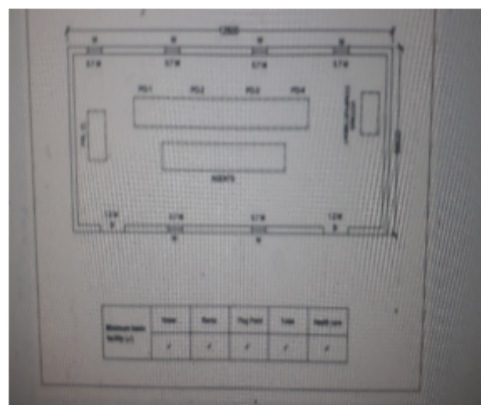

নির্বাচক নিবন্ধন আধিকারিকের স্বাক্ষর

Nazri Naksha

Google Map View

Polling Station Building Front View

Polling Station Front View

Cad View

Key MAP View

1 নাম : হামিদা স্বামীর নাম : মছররদ্দিন বাড়ির নং : n0017 বয়স : মহিলা	TYK1136753 ফটো উপলব্ধ	2 নাম : মানু সিং রায় স্বামীর নাম : তপস রায় বাড়ির নং : বয়স : 28 লিঙ্গ : মহিলা	TYK2335511 ফটো উপলব্ধ	3 নাম : তারক হালদার পিতার নাম : মফু হালদার বাড়ির নং : n0059 বয়স : 35 লিঙ্গ : পুরুষ	TYK1355429 ফটো উপলব্ধ
4 নাম : গায়ত্রী মণ্ডল স্বামীর নাম : রবীন মণ্ডল বাড়ির নং : n0059 বয়স : 59 লিঙ্গ : মহিলা	WB/18/104/612146 ফটো উপলব্ধ	5 নাম : রাজকুমার কোলে মায়ের নাম : ললিতা কোলে বাড়ির নং : N017 বয়স : 26 লিঙ্গ : পুরুষ	TYK2294098 ফটো উপলব্ধ	6 নাম : অর্পণ রায় পিতার নাম : সুদাম রায় বাড়ির নং : নং 00 বয়স : 21 লিঙ্গ : পুরুষ	TYK2643047 ফটো উপলব্ধ
7 নাম : সঙ্গীতা রায় নন্দর স্বামীর নাম : তপন রায় বাড়ির নং : নং 00 বয়স : 21 লিঙ্গ : মহিলা	TYK2642791 ফটো উপলব্ধ	8 নাম : বাসন্তী গায়েন স্বামীর নাম : দুঃখীরাম গায়েন বাড়ির নং : n0102 বয়স : 50 লিঙ্গ : মহিলা	TYK2162394 ফটো উপলব্ধ	9 নাম : নিতাই গায়েন পিতার নাম : গণেশ গায়েন বাড়ির নং : ৭১ বয়স : 25 লিঙ্গ : পুরুষ	TYK2031250 ফটো উপলব্ধ
10 নাম : মিনতি গায়েন স্বামীর নাম : গণেশ গায়েন বাড়ির নং : n0071 বয়স : 47 লিঙ্গ : মহিলা	JTK3634078 ফটো উপলব্ধ	11 নাম : গনেশ গায়েন পিতার নাম : গোপাল গায়েন বাড়ির নং : n0071 বয়স : 50 লিঙ্গ : পুরুষ	JTK4035747 ফটো উপলব্ধ	12 নাম : কার্তিক গায়েন পিতার নাম : গোপাল গায়েন বাড়ির নং : n0071 বয়স : 52 লিঙ্গ : পুরুষ	WB/18/104/612126 ফটো উপলব্ধ
13 নাম : দেবীবালা গায়েন পিতার নাম : গোপাল গায়েন বাড়ির নং : n0071 বয়স : 71 লিঙ্গ : মহিলা	WB/18/104/612277 ফটো উপলব্ধ	14 নাম : মিতালী গায়েন স্বামীর নাম : স্বপন গায়েন বাড়ির নং : n0070 বয়স : 35 লিঙ্গ : মহিলা	TYK1502541 ফটো উপলব্ধ	15 নাম : গৌর গায়েন পিতার নাম : বিজয় গায়েন বাড়ির নং : n0070 বয়স : 48 লিঙ্গ : পুরুষ	JTK3634086 ফটো উপলব্ধ
16 নাম : স্বপন গায়েন পিতার নাম : বিজয় গায়েন বাড়ির নং : n0070 বয়স : 37 লিঙ্গ : পুরুষ	TYK1502533 ফটো উপলব্ধ	17 নাম : কঙ্কাবতী গায়েন স্বামীর নাম : কার্তিক গায়েন বাড়ির নং : n0071 বয়স : 42 লিঙ্গ : মহিলা	TYK1502566 ফটো উপলব্ধ	18 নাম : সুমিতা গায়েন স্বামীর নাম : রবি গায়েন বাড়ির নং : n0151 বয়স : 28 লিঙ্গ : মহিলা	TYK1955178 ফটো উপলব্ধ
19 নাম : রবি গায়েন পিতার নাম : দুঃখীরাম গায়েন বাড়ির নং : n0102 বয়স : 37 লিঙ্গ : পুরুষ	TYK0963173 ফটো উপলব্ধ	20 নাম : বিশ্বনাথ দত্ত পিতার নাম : ঋষু দত্ত বাড়ির নং : n0017 বয়স : 69 লিঙ্গ : পুরুষ	TYK2657690 ফটো উপলব্ধ	21 নাম : গায়ত্রী দত্ত স্বামীর নাম : বিশ্বনাথ দত্ত বাড়ির নং : n0017 বয়স : 59 লিঙ্গ : মহিলা	TYK2657708 ফটো উপলব্ধ
22 নাম : সুদীপ দত্ত পিতার নাম : নির্মল দত্ত বাড়ির নং : n0161 বয়স : 29 লিঙ্গ : পুরুষ	TYK1955277 ফটো উপলব্ধ	23 নাম : লাবনী দত্ত স্বামীর নাম : পার্থ দত্ত বাড়ির নং : n0160 বয়স : 27 লিঙ্গ : মহিলা	TYK1955269 ফটো উপলব্ধ	24 নাম : শিবানী দত্ত স্বামীর নাম : সুনীল দত্ত বাড়ির নং : n0015 বয়স : 59 লিঙ্গ : মহিলা	WB/18/104/609183 ফটো উপলব্ধ
25 নাম : সুনীল দত্ত পিতার নাম : আন্তোষ দত্ত বাড়ির নং : n0015 বয়স : 69 লিঙ্গ : পুরুষ	WB/18/104/609171 ফটো উপলব্ধ	26 নাম : প্রতিমা দত্ত স্বামীর নাম : পলাশ দত্ত বাড়ির নং : n0015 বয়স : 31 লিঙ্গ : মহিলা	TYK1502574 ফটো উপলব্ধ	27 নাম : সমীর দত্ত পিতার নাম : নির্মল দত্ত বাড়ির নং : n0018 বয়স : 33 লিঙ্গ : পুরুষ	TYK1355254 ফটো উপলব্ধ
28 নাম : ললিতা দত্ত পিতার নাম : ঋষু দত্ত বাড়ির নং : n0017 বয়স : 63 লিঙ্গ : মহিলা	WB/18/104/609017 ফটো উপলব্ধ	29 নাম : নির্মাল দত্ত পিতার নাম : দেবেন দত্ত বাড়ির নং : n0018 বয়স : 69 লিঙ্গ : পুরুষ	WB/18/104/609491 ফটো উপলব্ধ	30 নাম : সন্ধ্যা দত্ত স্বামীর নাম : নির্মাল দত্ত বাড়ির নং : n0018 বয়স : 59 লিঙ্গ : মহিলা	WB/18/104/609487 ফটো উপলব্ধ