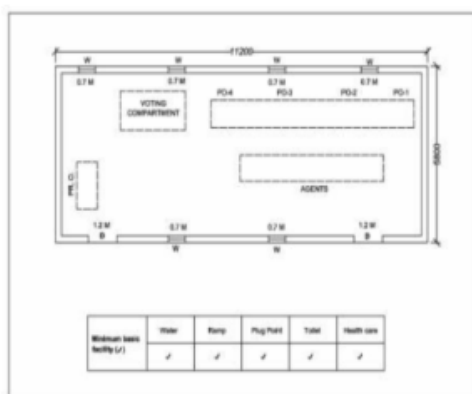

নির্বাচক নিবন্ধন আধিকারিকের স্বাক্ষর

Nazri Naksha

Google Map View

Polling Station Building Front View

Polling Station Front View

Cad View

Key MAP View

1 নাম : শাবানা খাতুন মায়ের নাম : ইসনা বানু বাড়ির নং : n0059 বয়স : 40 লিঙ্গ : মহিলা	TYK1544527 ফটো উপলব্ধ	2 নাম : তাবাসুম খাতুন পিতার নাম : গোলাম হায়দার সেখ বাড়ির নং : n0059 বয়স : 40 লিঙ্গ : মহিলা	JTK4086617 ফটো উপলব্ধ	3 নাম : নাসরিন খাতুন স্বামীর নাম : গোলাম হায়দার বাড়ির নং : n0059 বয়স : 33 লিঙ্গ : মহিলা	TYK1544386 ফটো উপলব্ধ
4 নাম : পাপিয়া ভূইয়া স্বামীর নাম : গোলাম ওয়ারিশ ভূইয়া বাড়ির নং : n0058 বয়স : 61 লিঙ্গ : মহিলা	TYK2131670 ফটো উপলব্ধ	5 নাম : রুপা বেগম স্বামীর নাম : ঙ সাহাবুদ্দিন বাড়ির নং : 1 বয়স : 48 লিঙ্গ : মহিলা	TYK2707412 ফটো উপলব্ধ	6 নাম : করিশা পরভীন স্বামীর নাম : ঙ তাজুদ্দিন বাড়ির নং : 1 বয়স : 35 লিঙ্গ : মহিলা	TYK2707404 ফটো উপলব্ধ
7 নাম : ঙ তাজুদ্দিন পিতার নাম : ঙ সাহাবুদ্দিন বাড়ির নং : 1 বয়স : 28 লিঙ্গ : পুরুষ	TYK2707545 ফটো উপলব্ধ	8 নাম : জাহেদা বিবি স্বামীর নাম : আব্দুল ওয়াব বাড়ির নং : n0056 বয়স : 56 লিঙ্গ : মহিলা	TYK2112605 ফটো উপলব্ধ	9 নাম : আলমা খাতুন স্বামীর নাম : মহঃ সাকিল বাড়ির নং : n0055 বয়স : 40 লিঙ্গ : মহিলা	JTK4157459 ফটো উপলব্ধ
10 নাম : সাহিন পর্বিন পিতার নাম : মহঃ শেখর বাড়ির নং : n0055 বয়স : 31 লিঙ্গ : মহিলা	TYK1678630 ফটো উপলব্ধ	11 নাম : আলাউদ্দিন পিতার নাম : আব্দুল রাসদ বাড়ির নং : n0068 বয়স : 33 লিঙ্গ : পুরুষ	TYK1544964 ফটো উপলব্ধ	12 নাম : রুকসানা বেগম স্বামীর নাম : আঃ রসিদ বাড়ির নং : n0068 বয়স : 59 লিঙ্গ : মহিলা	JTK1601533 ফটো উপলব্ধ
13 নাম : আফসানা পারভীন পিতার নাম : আব্দুল রসিদ বাড়ির নং : n0068 বয়স : 43 লিঙ্গ : মহিলা	JTK3255486 ফটো উপলব্ধ	14 নাম : আব্দুল রসিদ পিতার নাম : ইয়াসিন বাড়ির নং : n0068 বয়স : 66 লিঙ্গ : পুরুষ	JTK1601582 ফটো উপলব্ধ	15 নাম : মকসুদ আলম পিতার নাম : মোহাম্মদ সিদ্দিক বাড়ির নং : n0066 বয়স : 43 লিঙ্গ : পুরুষ	JTK3257276 ফটো উপলব্ধ
16 নাম : মমী বেগম স্বামীর নাম : আহম্মদ হুসেন বাড়ির নং : n0066 বয়স : 40 লিঙ্গ : মহিলা	JTK3871043 ফটো উপলব্ধ	17 নাম : সৈয়দা রুনা লায়লা পিতার নাম : সৈয়দ আলি মাসুদ বাড়ির নং : n0003 বয়স : 39 লিঙ্গ : মহিলা	JTK3739976 ফটো উপলব্ধ	18 নাম : সৈয়দ জসিমুজ্জামান পিতার নাম : সৈয়দ আলি মাসুদ বাড়ির নং : গানীমা রোড বয়স : 42 লিঙ্গ : পুরুষ	JTK3256112 ফটো উপলব্ধ
19 নাম : তাহেরা খাতুন পিতার নাম : আহসাব বাড়ির নং : গানীমা রোড বয়স : 50 লিঙ্গ : মহিলা	TYK2717502 ফটো উপলব্ধ	20 নাম : সৈয়দা জ্যোৎস্না বেগম স্বামীর নাম : সৈয়দ আলি মাসুদ বাড়ির নং : n0003 বয়স : 63 লিঙ্গ : মহিলা	TYK2151678 ফটো উপলব্ধ	21 নাম : জোহরা বিবি স্বামীর নাম : আবুল গনি বাড়ির নং : n0002 বয়স : 54 লিঙ্গ : মহিলা	TYK1409655 ফটো উপলব্ধ
22 নাম : জয়নাব স্বামীর নাম : আবদুল গনি বাড়ির নং : n0002 বয়স : 63 লিঙ্গ : মহিলা	TYK2118826 ফটো উপলব্ধ	23 নাম : মহঃ সাকিল পিতার নাম : মহঃ সামিম বাড়ির নং : n0082 বয়স : 43 লিঙ্গ : পুরুষ	TYK1637842 ফটো উপলব্ধ	24 নাম : মহঃ রিজুয়ান পিতার নাম : মহঃ জাবের বাড়ির নং : n0082 বয়স : 41 লিঙ্গ : পুরুষ	JTK3255916 ফটো উপলব্ধ
25 নাম : মোহাম্মদ কবীরা পিতার নাম : মোহাম্মদ সেন্নাম বাড়ির নং : n0082 বয়স : 43 লিঙ্গ : পুরুষ	JTK3255908 ফটো উপলব্ধ	26 নাম : মোহাম্মদ শিবুরা আখতার পিতার নাম : মোহাম্মদ নজমুল হোসেন বাড়ির নং : n0082 বয়স : 43 লিঙ্গ : পুরুষ	JTK3255882 ফটো উপলব্ধ	27 নাম : রিজওয়ান আহমেদ পিতার নাম : আহমেদ আহমেদ বাড়ির নং : n0082 বয়স : 46 লিঙ্গ : পুরুষ	JTK4086013 ফটো উপলব্ধ
28 নাম : শাহনাজ বেগম স্বামীর নাম : রবিউল হক বাড়ির নং : n0082 বয়স : 48 লিঙ্গ : মহিলা	WB/21/154/177382 ফটো উপলব্ধ	29 নাম : মহঃ কওসার পিতার নাম : সিকতার আঃ রহমান বাড়ির নং : n0082 বয়স : 47 লিঙ্গ : পুরুষ	JTK3255825 ফটো উপলব্ধ	30 নাম : সেখ আলতার মায়ের নাম : হাজরা বিবি বাড়ির নং : n0082 বয়স : 43 লিঙ্গ : পুরুষ	TYK1061704 ফটো উপলব্ধ