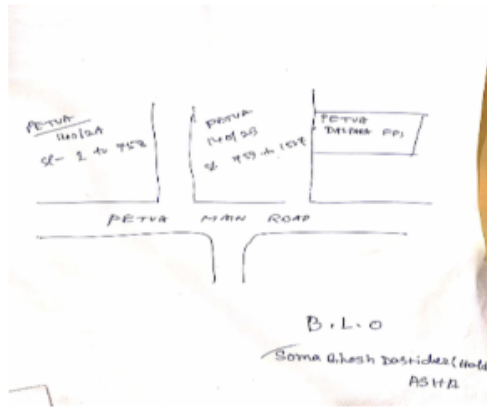

Nazri Naksha