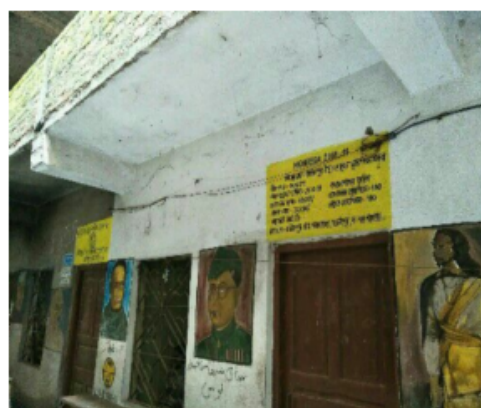

নির্বাচক নিবন্ধন আধিকারিকের স্বাক্ষর

Nazri Naksha

Google Map View

Polling Station Building Front View

Polling Station Front View

Cad View

Key MAP View

1 নাম : নাগমা বেগম স্বামীর নাম : মহঃ শেখ নূর হুসাইন বাড়ির নং : n0623 বয়স : 31 লিঙ্গ : মহিলা	TYK1950393 ফটো উপলব্ধ	2 নাম : মহঃ রাজা পিতার নাম : মহঃ ইসলাম বাড়ির নং : n0624 বয়স : 30 লিঙ্গ : পুরুষ	TYK1950401 ফটো উপলব্ধ	3 নাম : সাবানা বিবি স্বামীর নাম : আইয়ুব সেখ বাড়ির নং : n0622 বয়স : 31 লিঙ্গ : মহিলা	TYK1950385 ফটো উপলব্ধ
4 নাম : মহঃ জুবের পিতার নাম : মহঃ আসলাম বাড়ির নং : n0621 বয়স : 45 লিঙ্গ : পুরুষ	TYK1950377 ফটো উপলব্ধ	5 নাম : সাকিনা পারভিন স্বামীর নাম : মহঃ আসরাফ আলি বাড়ির নং : n0618 বয়স : 29 লিঙ্গ : মহিলা	TYK1950344 ফটো উপলব্ধ	6 নাম : চান্দা খাতুন স্বামীর নাম : মহঃ আসরাফ আলি বাড়ির নং : n0617 বয়স : 35 লিঙ্গ : মহিলা	TYK1950336 ফটো উপলব্ধ
7 নাম : মহঃ সাবির পিতার নাম : মহঃ ইসলাম বাড়ির নং : n0616 বয়স : 50 লিঙ্গ : পুরুষ	TYK1950328 ফটো উপলব্ধ	8 নাম : আফসারি বেগম স্বামীর নাম : মহঃ ইকবাল আহমেদ বাড়ির নং : n0613 বয়স : 33 লিঙ্গ : মহিলা	TYK1950294 ফটো উপলব্ধ	9 নাম : আজমিরা বিবি স্বামীর নাম : আবুল বাসার লস্কর বাড়ির নং : n0612 বয়স : 37 লিঙ্গ : মহিলা	TYK1950286 ফটো উপলব্ধ
10 নাম : রাফাত পারভিন স্বামীর নাম : নূর আলাম বাড়ির নং : n0611 বয়স : 27 লিঙ্গ : মহিলা	TYK1950278 ফটো উপলব্ধ	11 নাম : নাজনী বেগম স্বামীর নাম : মহঃ পারভেজ বাড়ির নং : n0610 বয়স : 36 লিঙ্গ : মহিলা	TYK1950260 ফটো উপলব্ধ	12 নাম : হোসনা খাতুন স্বামীর নাম : মহঃ সাহিদ আলি সরকার বাড়ির নং : n0605 বয়স : 33 লিঙ্গ : মহিলা	TYK1950211 ফটো উপলব্ধ
13 নাম : এস বিবি স্বামীর নাম : সাহিদ আলি সরকার বাড়ির নং : n0604 বয়স : 59 লিঙ্গ : মহিলা	TYK1950203 ফটো উপলব্ধ	14 নাম : মঞ্জুরী সান্যাল ভাদুড়ি স্বামীর নাম : সুমদ্রনাথ ভাদুড়ি বাড়ির নং : n0025 বয়স : 45 লিঙ্গ : মহিলা	JTK3262540 ফটো উপলব্ধ	15 নাম : নন্দিনী স্বামীর নাম : নরেন্দ্রনাথ বাড়ির নং : n0025 বয়স : 53 লিঙ্গ : মহিলা	WB/18/104/117630 ফটো উপলব্ধ
16 নাম : সমদ্রনাথ ভাদুড়ী পিতার নাম : নরেন্দ্রনাথ ভাদুড়ী বাড়ির নং : n0025 বয়স : 45 লিঙ্গ : পুরুষ	JTK3260429 ফটো উপলব্ধ	17 নাম : শাবানা বিবি স্বামীর নাম : আক্রম শেখ বাড়ির নং : মোস্তাফিজ আলি রোড বয়স : 38 লিঙ্গ : মহিলা	TYK1546829 ফটো উপলব্ধ	18 নাম : খুরশিদ আলি তুনয়া পিতার নাম : গোলাম ওয়ারিশ তুনয়া বাড়ির নং : n0037 বয়স : 38 লিঙ্গ : পুরুষ	JTK3740149 ফটো উপলব্ধ
19 নাম : সেখ নাদিম মায়ের নাম : সাহিন বেগম বাড়ির নং : n0140 বয়স : 39 লিঙ্গ : পুরুষ	JTK4086161 ফটো উপলব্ধ	20 নাম : মহঃ করিম পিতার নাম : মহঃ রহিম বাড়ির নং : n0062 বয়স : 32 লিঙ্গ : পুরুষ	TYK1308741 ফটো উপলব্ধ	21 নাম : রাজিয়া বেগম পিতার নাম : মহঃ রহিম বাড়ির নং : n0062 বয়স : 34 লিঙ্গ : মহিলা	TYK1546654 ফটো উপলব্ধ
22 নাম : রুকসার খাতুন মায়ের নাম : শাম্মা খাতুন বাড়ির নং : n0057 বয়স : 33 লিঙ্গ : মহিলা	TYK1546845 ফটো উপলব্ধ	23 নাম : সাবানা বেগম স্বামীর নাম : সেখ নওসদ বাড়ির নং : n0057 বয়স : 40 লিঙ্গ : মহিলা	JTK3740206 ফটো উপলব্ধ	24 নাম : শবনম খাতুন মায়ের নাম : সাহজাদী খাতুন বাড়ির নং : n0057 বয়স : 34 লিঙ্গ : মহিলা	TYK1546803 ফটো উপলব্ধ
25 নাম : সাম্মা খাতুন পিতার নাম : মহঃ নূর বাড়ির নং : n0057 বয়স : 49 লিঙ্গ : মহিলা	JTK3872041 ফটো উপলব্ধ	26 নাম : চাঁদ খাতুন পিতার নাম : মহঃ নূর শেখ বাড়ির নং : n0057 বয়স : 52 লিঙ্গ : মহিলা	JTK3872017 ফটো উপলব্ধ	27 নাম : মহঃ গুলসাদ জামিল পিতার নাম : মহঃ সাইজাদা জামিল বাড়ির নং : n0044 বয়স : 30 লিঙ্গ : পুরুষ	TYK1546589 ফটো উপলব্ধ
28 নাম : মহঃ গলজার আলম পিতার নাম : মহঃ পাঞ্জু বাড়ির নং : n0044 বয়স : 29 লিঙ্গ : পুরুষ	TYK1679422 ফটো উপলব্ধ	29 নাম : রুসানা খাতুন স্বামীর নাম : মহঃ পাঞ্জু বাড়ির নং : n0044 বয়স : 49 লিঙ্গ : মহিলা	TYK1679430 ফটো উপলব্ধ	30 নাম : সামসের আলম পিতার নাম : কামারুদ্দিন বাড়ির নং : n0044 বয়স : 41 লিঙ্গ : পুরুষ	TYK1411057 ফটো উপলব্ধ