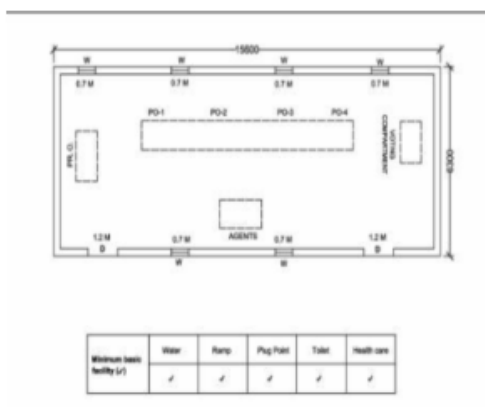

Cad View

Key MAP View