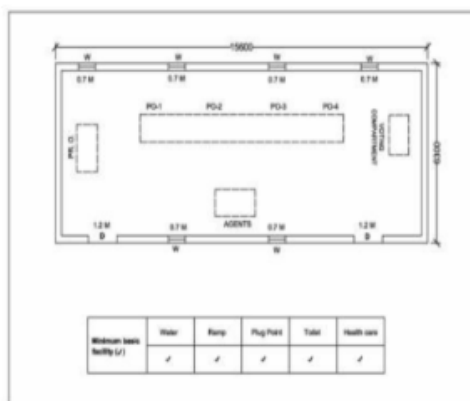

Cad View

Key MAP View