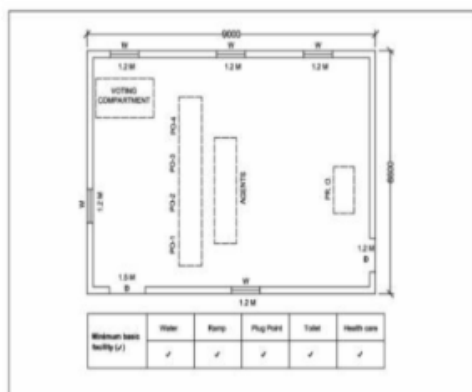

নির্বাচক নিবন্ধন আধিকারিকের স্বাক্ষর

Nazri Naksha

Google Map View

Polling Station Building Front View

Polling Station Front View

Cad View

Key MAP View

1 নাম : মালতী বিবি স্বামীর নাম: মোজাফফর হোসেন বাড়ির নং : n0149 বয়স : 51 লিঙ্গ : মহিলা ফটো উপলব্ধ	WB/18/104/129380	2 নাম : খন্দকার সালাউদ্দিন পিতার নাম: খন্দকার সিরাজ উদ্দিন বাড়ির নং : n0148 বয়স : 37 লিঙ্গ : পুরুষ ফটো উপলব্ধ	JTK4160107	3 নাম : সাফিনা বিবি স্বামীর নাম: খন্দকার রুমজান বাড়ির নং : n0148 বয়স : 40 লিঙ্গ : মহিলা ফটো উপলব্ধ	JTK4160081
4 নাম : নবীনা বেগম স্বামীর নাম: খন্দকারসাহাবুদ্দিন বাড়ির নং : n0148 বয়স : 49 লিঙ্গ : মহিলা ফটো উপলব্ধ	JTK1600139	5 নাম : হাসিনা বেগম স্বামীর নাম: মোক্তার হোসেন বাড়ির নং : n0148 বয়স : 71 লিঙ্গ : মহিলা ফটো উপলব্ধ	WB/18/104/129185	6 নাম : মেহেরুন পিতার নাম: সিরাজ বাড়ির নং : n0148 বয়স : 49 লিঙ্গ : মহিলা ফটো উপলব্ধ	WB/18/104/129208
7 নাম : রমজান পিতার নাম: সিরাজ বাড়ির নং : n0148 বয়স : 56 লিঙ্গ : পুরুষ ফটো উপলব্ধ	WB/18/104/129236	8 নাম : সাহাবুদ্দিন পিতার নাম: সিরাজ বাড়ির নং : n0148 বয়স : 59 লিঙ্গ : পুরুষ ফটো উপলব্ধ	WB/18/104/129487	9 নাম : হাচিনা স্বামীর নাম: সিরাজ বাড়ির নং : n0148 বয়স : 81 লিঙ্গ : মহিলা ফটো উপলব্ধ	WB/18/104/129207
10 নাম : মীর তৌসিফ আলি পিতার নাম: মীর গোলাম আলি বাড়ির নং : n0147 বয়স : 38 লিঙ্গ : পুরুষ ফটো উপলব্ধ	JTK4088126	11 নাম : আব্দুর্রহিম মীর স্বামীর নাম: মীর গোলাম মীর বাড়ির নং : n0147 বয়স : 31 লিঙ্গ : মহিলা ফটো উপলব্ধ	JTK3741451	12 নাম : হামিদ আলি মীর পিতার নাম: আয়ুব আলি মীর বাড়ির নং : n0142 বয়স : 47 লিঙ্গ : পুরুষ ফটো উপলব্ধ	TYK1062660
13 নাম : পরভেজ আলম পিতার নাম: মহঃ সারফদ্দিন বাড়ির নং : n0142 বয়স : 60 লিঙ্গ : পুরুষ ফটো উপলব্ধ	TYK0074922	14 নাম : মেহেরুন্নিসা স্বামীর নাম: মির আয়ুব আলি বাড়ির নং : n0142 বয়স : 76 লিঙ্গ : মহিলা ফটো উপলব্ধ	JTK0267526	15 নাম : মির আয়ুব আলি পিতার নাম: মিরইমামআলি বাড়ির নং : n0142 বয়স : 81 লিঙ্গ : পুরুষ ফটো উপলব্ধ	JTK0267518
16 নাম : মহঃ ইমরান পিতার নাম: মহঃ নিজাম বাড়ির নং : n0141 বয়স : 38 লিঙ্গ : পুরুষ ফটো উপলব্ধ	TYK0076851	17 নাম : সাজদা খাতুন পিতার নাম: মহঃসেলিম বাড়ির নং : n0140 বয়স : 33 লিঙ্গ : মহিলা ফটো উপলব্ধ	TYK1161652	18 নাম : জাহিদ আলম পিতার নাম: শেলিম বাড়ির নং : n0140 বয়স : 36 লিঙ্গ : পুরুষ ফটো উপলব্ধ	TYK1062595
19 নাম : মকসুদ আলম পিতার নাম: সেলিম বাড়ির নং : n0140 বয়স : 44 লিঙ্গ : পুরুষ ফটো উপলব্ধ	JTK2734960	20 নাম : মেহমুদা খাতুন স্বামীর নাম: সেলিম বাড়ির নং : n0140 বয়স : 30 লিঙ্গ : মহিলা ফটো উপলব্ধ	WB/20/091/270591	21 নাম : মহঃ সাহিদ মায়ের নাম: আবেদা বেগম বাড়ির নং : n0138 বয়স : 43 লিঙ্গ : পুরুষ ফটো উপলব্ধ	TYK1548395
22 নাম : টিংকু খাঁন পিতার নাম: সানসা খাঁন বাড়ির নং : n0136 বয়স : 29 লিঙ্গ : পুরুষ ফটো উপলব্ধ	TYK1680719	23 নাম : ইউসুফ আলি পিতার নাম: আনসার আলি বাড়ির নং : n0136 বয়স : 33 লিঙ্গ : পুরুষ ফটো উপলব্ধ	TYK1310283	24 নাম : সানসা পিতার নাম: মঙ্গলজান বাড়ির নং : n0136 বয়স : 59 লিঙ্গ : পুরুষ ফটো উপলব্ধ	WB/18/104/129085
25 নাম : আব্দুল ওয়াহেদ পিতার নাম: আঃ রসিদ বাড়ির নং : n0135 বয়স : 57 লিঙ্গ : পুরুষ ফটো উপলব্ধ	JTK3269909	26 নাম : মহম্মদ ওমর পিতার নাম: মহম্মদ ইসমাইল বাড়ির নং : n0070 বয়স : 45 লিঙ্গ : পুরুষ ফটো উপলব্ধ	JTK4088167	27 নাম : রুকসানা বিবি স্বামীর নাম: মোঃ ইসরাফিল বাড়ির নং : n0070 বয়স : 40 লিঙ্গ : মহিলা ফটো উপলব্ধ	JTK4160156
28 নাম : মোঃইসরাইল পিতার নাম: মোঃইসোলা বাড়ির নং : n0070 বয়স : 46 লিঙ্গ : পুরুষ ফটো উপলব্ধ	JTK0266965	29 নাম : সোনি বেগম পিতার নাম: মহঃ ইসমাইল বাড়ির নং : n0070 বয়স : 35 লিঙ্গ : মহিলা ফটো উপলব্ধ	TYK1411990	30 নাম : সামসাদ বেগম স্বামীর নাম: সেখ রাজেশ বাড়ির নং : n0070 বয়স : 37 লিঙ্গ : মহিলা ফটো উপলব্ধ	TYK1411982