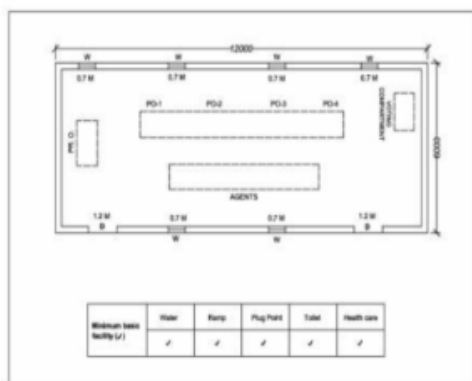

নির্বাচক নিবন্ধন আধিকারিকের স্বাক্ষর

Nazri Naksha

Google Map View

Polling Station Building Front View

Polling Station Front View

Cad View

Key MAP View

1 নাম : হাসিনা বিবি স্বামীর নাম : জুব্বার বাড়ির নং : মলিকপুর বয়স : 40 লিঙ্গ : মহিলা ফটো উপলব্ধ	WB/18/104/189119	2 নাম : মহঃ মোস্তাক পিতার নাম : মনজুর সেখ বাড়ির নং : n0152 বয়স : 67 লিঙ্গ : পুরুষ ফটো উপলব্ধ	JTK3879889	3 নাম : হেনা খাতুন স্বামীর নাম : রফিক আলম বাড়ির নং : n0127 বয়স : 37 লিঙ্গ : মহিলা ফটো উপলব্ধ	TYK0082925
4 নাম : সেখ সাহিত পিতার নাম : লেখ আমানত বাড়ির নং : n0468 বয়স : 50 লিঙ্গ : পুরুষ ফটো উপলব্ধ	TYK1964394	5 নাম : নাগমা বেগম স্বামীর নাম : সেখ সুভানি হোসেন বাড়ির নং : n0484 বয়স : 42 লিঙ্গ : মহিলা ফটো উপলব্ধ	TYK1964527	6 নাম : আসমা খাতুন পিতার নাম : খন্দকার গিয়াসউদ্দিন বাড়ির নং : n0478 বয়স : 35 লিঙ্গ : মহিলা ফটো উপলব্ধ	TYK1964493
7 নাম : সমো কৌসার স্বামীর নাম : জাফর আলম বাড়ির নং : n0476 বয়স : 33 লিঙ্গ : মহিলা ফটো উপলব্ধ	TYK1964477	8 নাম : জরিলা বেগম স্বামীর নাম : ইরসাদ আলি বাড়ির নং : n0126 বয়স : 43 লিঙ্গ : মহিলা ফটো উপলব্ধ	JTK3129343	9 নাম : নওসাদ চৌধুরী পিতার নাম : গোলাম চৌধুরী বাড়ির নং : n0126 বয়স : 53 লিঙ্গ : পুরুষ ফটো উপলব্ধ	JTK2736254
10 নাম : ইরসাদ আলী পিতার নাম : গোলাম নবী বাড়ির নং : n0126 বয়স : 51 লিঙ্গ : পুরুষ ফটো উপলব্ধ	WB/18/104/132377	11 নাম : ফারজান পারভীন পিতার নাম : গোলাম নবী চৌধুরী বাড়ির নং : n0126 বয়স : 30 লিঙ্গ : মহিলা ফটো উপলব্ধ	TYK1549773	12 নাম : সুলতানা পারভীন পিতার নাম : গোলাম নবী বাড়ির নং : n0126 বয়স : 40 লিঙ্গ : মহিলা ফটো উপলব্ধ	TYK1063205
13 নাম : মহঃ সামিক পিতার নাম : জুব্বের মহম্মদ বাড়ির নং : n0485 বয়স : 26 লিঙ্গ : পুরুষ ফটো উপলব্ধ	TYK1964535	14 নাম : মহম্মদ কামরুজ পিতার নাম : মহম্মদ ইসরাইল বাড়ির নং : n0483 বয়স : 23 লিঙ্গ : পুরুষ ফটো উপলব্ধ	TYK1964345	15 নাম : ইন্তেয়াজ আলি পিতার নাম : রহমান আলি বাড়ির নং : n0469 বয়স : 60 লিঙ্গ : পুরুষ ফটো উপলব্ধ	TYK1964402
16 নাম : নুরায়সা বেগম স্বামীর নাম : মহম্মদ জামাল বাড়ির নং : n0475 বয়স : 63 লিঙ্গ : মহিলা ফটো উপলব্ধ	TYK1964469	17 নাম : মসির আহমেদ পিতার নাম : মহঃ সাদিদ বাড়ির নং : n0108 বয়স : 69 লিঙ্গ : পুরুষ ফটো উপলব্ধ	TYK1996164	18 নাম : সেলিম সেখ পিতার নাম : জালাল সেখ বাড়ির নং : n0213 বয়স : 28 লিঙ্গ : পুরুষ ফটো উপলব্ধ	TYK1772433
19 নাম : সাফিয়া সুলতানা স্বামীর নাম : মনসুর সেখ বাড়ির নং : n0047 বয়স : 29 লিঙ্গ : মহিলা ফটো উপলব্ধ	TYK1772763	20 নাম : নাসিমা বেগম স্বামীর নাম : জালাল সেখ বাড়ির নং : n0213 বয়স : 54 লিঙ্গ : মহিলা ফটো উপলব্ধ	JTK0272732	21 নাম : নাসিম বেগম পিতার নাম : জালাল সেখ বাড়ির নং : n0213 বয়স : 33 লিঙ্গ : পুরুষ ফটো উপলব্ধ	TYK1063072
22 নাম : আমিনুল হক পিতার নাম : জালাল সেখ বাড়ির নং : 001 বয়স : 26 লিঙ্গ : পুরুষ ফটো উপলব্ধ	TYK0079947	23 নাম : নাজনী বেগম স্বামীর নাম : সেখ নাসিম বাড়ির নং : n0213 বয়স : 40 লিঙ্গ : মহিলা ফটো উপলব্ধ	TYK1549401	24 নাম : সামরীম বেগম স্বামীর নাম : নওসাদ আলম বাড়ির নং : n0225 বয়স : 33 লিঙ্গ : মহিলা ফটো উপলব্ধ	JTK3272739
25 নাম : নাজমা খাতুন পিতার নাম : খন্দকার নুরুদ্দিন আহমেদ বাড়ির নং : n0499 বয়স : 27 লিঙ্গ : মহিলা ফটো উপলব্ধ	TYK2002160	26 নাম : খতেজা খাতুন স্বামীর নাম : গফফার আলি সেখ বাড়ির নং : এন0044 বয়স : 30 লিঙ্গ : মহিলা ফটো উপলব্ধ	TYK2088037	27 নাম : আফরোজ খাতুন স্বামীর নাম : সেখ ফিরোজ বাড়ির নং : n0213 বয়স : 48 লিঙ্গ : মহিলা ফটো উপলব্ধ	JTK0272716
28 নাম : ইসমাইল সেখ পিতার নাম : সামির আলি সেখ বাড়ির নং : n0047 বয়স : 68 লিঙ্গ : পুরুষ ফটো উপলব্ধ	TYK2169373	29 নাম : গাঙ্গী গুহা মজুমদার বিশ্বাস স্বামীর নাম : কৌশিক গুহা মজুমদার বাড়ির নং : - বয়স : 48 লিঙ্গ : মহিলা ফটো উপলব্ধ	TYK2366508	30 নাম : মোঃ ইরসাদ আহমেদ পিতার নাম : মোহঃ দিলশাদ আহমেদ বাড়ির নং : - বয়স : 23 লিঙ্গ : পুরুষ ফটো উপলব্ধ	TYK2366136