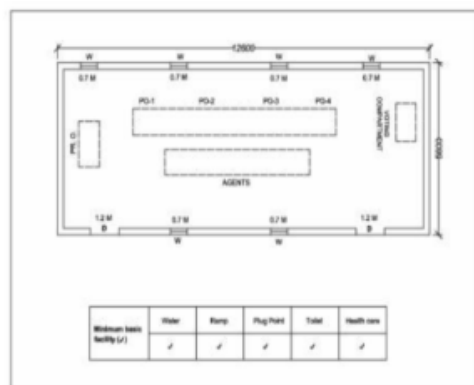

নির্বাচক নিবন্ধন আধিকারিকের স্বাক্ষর

Nazri Naksha

Google Map View

Polling Station Building Front View

Polling Station Front View

Cad View

Key MAP View

1 নাম : রহিত লস্কর পিতার নাম: মিজানুজ্জামান লস্কর বাড়ির নং : n0116 বয়স : 32 লিঙ্গ : পুরুষ	TYK1551787 ফটো উপলব্ধ	2 নাম : মোঃ সোহেল পিতার নাম: মোঃ আসলাম বাড়ির নং : n0076 বয়স : 32 লিঙ্গ : পুরুষ	TYK0087700 ফটো উপলব্ধ	3 নাম : মহম্মদ ইকবাল পিতার নাম: মহম্মদ গফুর বাড়ির নং : 00 বয়স : 58 লিঙ্গ : পুরুষ	JJM2216158 ফটো উপলব্ধ
4 নাম : রোজী বেগম স্বামীর নাম: মহম্মদ ইকবাল বাড়ির নং : 00 বয়স : 32 লিঙ্গ : মহিলা	JJM2568525 ফটো উপলব্ধ	5 নাম : সামিনা বিবি স্বামীর নাম: মোঃ সোহেল বাড়ির নং : n0077 বয়স : 46 লিঙ্গ : মহিলা	TYK0087718 ফটো উপলব্ধ	6 নাম : আকবর আলী খাতুন পিতার নাম: মহঃ ইকবাল বাড়ির নং : 00 বয়স : 32 লিঙ্গ : মহিলা	ZJJ2015642 ফটো উপলব্ধ
7 নাম : মহম্মদ হাসান পিতার নাম: মহম্মদ ইকবাল বাড়ির নং : 00 বয়স : 29 লিঙ্গ : পুরুষ	ZJJ2409019 ফটো উপলব্ধ	8 নাম : মোঃ আলম পিতার নাম: সেখ মুহা বাড়ির নং : n0108 বয়স : 57 লিঙ্গ : পুরুষ	WB/22/155/150473 ফটো উপলব্ধ	9 নাম : রূপসানা বিবি স্বামীর নাম: সাজ্জআলী সরদার বাড়ির নং : n0025 বয়স : 30 লিঙ্গ : মহিলা	JTK4170023 ফটো উপলব্ধ
10 নাম : কাবিল লস্কর পিতার নাম: দাউদ লস্কর বাড়ির নং : n0025 বয়স : 54 লিঙ্গ : পুরুষ	JTK0375030 ফটো উপলব্ধ	11 নাম : রোসিদা খাতুন স্বামীর নাম: আব্দুল জব্বার সরদার বাড়ির নং : n0199 বয়স : 32 লিঙ্গ : মহিলা	TYK1681980 ফটো উপলব্ধ	12 নাম : সান্নিহর আলী পিতার নাম: সেখ পাঁচু বাড়ির নং : n0106 বয়স : 41 লিঙ্গ : পুরুষ	TYK1414051 ফটো উপলব্ধ
13 নাম : মোঃ সুলতান পিতার নাম: মোঃ আসফা বাড়ির নং : n0114 বয়স : 32 লিঙ্গ : পুরুষ	TYK1551704 ফটো উপলব্ধ	14 নাম : মহঃ শহিদ পিতার নাম: মহঃ আলম বাড়ির নং : n0108 বয়স : 33 লিঙ্গ : পুরুষ	TYK1638154 ফটো উপলব্ধ	15 নাম : শাহিন বেগম পিতার নাম: মহঃ আলম বাড়ির নং : n0108 বয়স : 34 লিঙ্গ : মহিলা	TYK1638196 ফটো উপলব্ধ
16 নাম : শবনম বেগম পিতার নাম: মহঃ আলম বাড়ির নং : n0108 বয়স : 36 লিঙ্গ : মহিলা	TYK1638204 ফটো উপলব্ধ	17 নাম : মহঃ মুস্তাফা পিতার নাম: মহঃ আলম বাড়ির নং : n0108 বয়স : 38 লিঙ্গ : পুরুষ	TYK1638147 ফটো উপলব্ধ	18 নাম : মোহঃ জুলফিকার আলি পিতার নাম: আব্দুল আজিজ বাড়ির নং : n0122 বয়স : 51 লিঙ্গ : পুরুষ	TYK1551951 ফটো উপলব্ধ
19 নাম : আবেদা বিবি স্বামীর নাম: সফিক সেখ বাড়ির নং : n0168 বয়স : 36 লিঙ্গ : মহিলা	TYK1681832 ফটো উপলব্ধ	20 নাম : আনোয়ারা বেগম স্বামীর নাম: মোহম্মদ সারফুদ্দিন বাড়ির নং : n0166 বয়স : 38 লিঙ্গ : মহিলা	TYK1681824 ফটো উপলব্ধ	21 নাম : নূর মোহম্মদ পিতার নাম: মহঃ আলম বাড়ির নং : n0162 বয়স : 29 লিঙ্গ : পুরুষ	TYK1681808 ফটো উপলব্ধ
22 নাম : মনজিলা বিবি স্বামীর নাম: ইনসান আলি সর্দার বাড়ির নং : n0034 বয়স : 55 লিঙ্গ : মহিলা	WB/18/104/198268 ফটো উপলব্ধ	23 নাম : মোর সেলিম সর্দার পিতার নাম: ইনসান আলি সর্দার বাড়ির নং : n0034 বয়স : 39 লিঙ্গ : পুরুষ	TYK0089714 ফটো উপলব্ধ	24 নাম : গাজালা পারভিন স্বামীর নাম: মোঃ ইসমাইল শেখ বাড়ির নং : n0034 বয়স : 39 লিঙ্গ : মহিলা	TYK1162643 ফটো উপলব্ধ
25 নাম : আয়েসা বিবি স্বামীর নাম: রাজু লস্কর বাড়ির নং : n0014 বয়স : 35 লিঙ্গ : মহিলা	TYK1163021 ফটো উপলব্ধ	26 নাম : আব্দুল রাজ্জাক লস্কর পিতার নাম: হাকিমদ্দিন লস্কর বাড়ির নং : n0014 বয়স : 42 লিঙ্গ : পুরুষ	JTK3324175 ফটো উপলব্ধ	27 নাম : মোঃ কাদের আলি লস্কর পিতার নাম: হাকিমদ্দিন লস্কর বাড়ির নং : n0014 বয়স : 37 লিঙ্গ : পুরুষ	TYK0983205 ফটো উপলব্ধ
28 নাম : রাজিয়া বিবি স্বামীর নাম: মোঃ কাদের আলি লস্কর বাড়ির নং : n0014 বয়স : 33 লিঙ্গ : মহিলা	TYK1413442 ফটো উপলব্ধ	29 নাম : আসমা লস্কর স্বামীর নাম: হাকিমদ্দিন লস্কর বাড়ির নং : n0014 বয়স : 59 লিঙ্গ : মহিলা	WB/18/104/198597 ফটো উপলব্ধ	30 নাম : জলিল আলি লস্কর পিতার নাম: হাকিমদ্দিন লস্কর বাড়ির নং : n0014 বয়স : 41 লিঙ্গ : পুরুষ	JTK3324183 ফটো উপলব্ধ