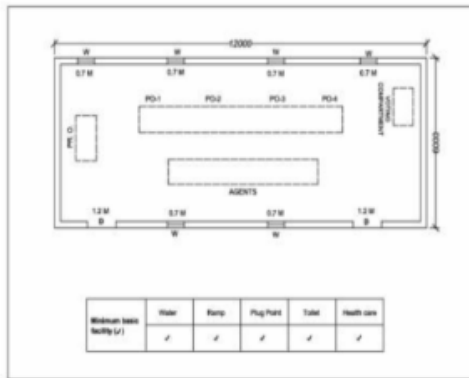

Cad View

Key MAP View