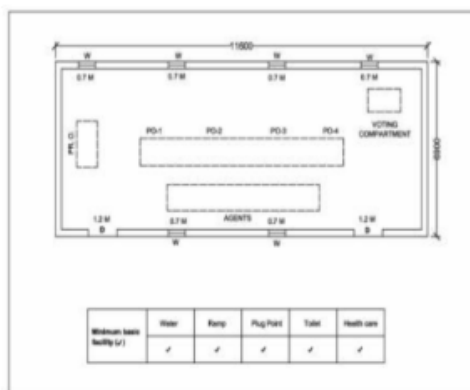

নির্বাচক নিবন্ধন আধিকারিকের স্বাক্ষর

Nazri Naksha

Google Map View

Polling Station Building Front View

Polling Station Front View

Cad View

Key MAP View

1 নাম : কাসেম আলি গাজী মায়ের নাম: হাসিনা বিবি বাড়ির নং : n0100 বয়স : 38 লিঙ্গ : পুরুষ	TYK1274414 ফটো উপলব্ধ	2 নাম : হাসেম আলি গাজী পিতার নাম: মহম্মাদ গাজী বাড়ির নং : n0100 বয়স : 40 লিঙ্গ : পুরুষ	JTK4163879 ফটো উপলব্ধ	3 নাম : কুমারী আনজুমানা খাতুন মায়ের নাম: রাবেয়া বিবি বাড়ির নং : n0099 বয়স : 42 লিঙ্গ : মহিলা	JTK4088902 ফটো উপলব্ধ
4 নাম : রাবেয়া বিবি স্বামীর নাম: আবেদআলি বাড়ির নং : n0099 বয়স : 63 লিঙ্গ : মহিলা	WB/18/104/153013 ফটো উপলব্ধ	5 নাম : প্রসেনজিৎ ঘরামী পিতার নাম: বিভূতিভূষণ ঘরামী বাড়ির নং : এন0095 বয়স : 49 লিঙ্গ : পুরুষ	JTK2455400 ফটো উপলব্ধ	6 নাম : আসাদুল হক মায়ের নাম: সাকিনা বিবি বাড়ির নং : n0093 বয়স : 33 লিঙ্গ : পুরুষ	TYK1274422 ফটো উপলব্ধ
7 নাম : সাকিনা বিবি স্বামীর নাম: মফিজুল বাড়ির নং : n0203 বয়স : 52 লিঙ্গ : মহিলা	TYK0099234 ফটো উপলব্ধ	8 নাম : শম্পা মণ্ডল স্বামীর নাম: শংকর মণ্ডল বাড়ির নং : n0172 বয়স : 45 লিঙ্গ : মহিলা	JTK3886215 ফটো উপলব্ধ	9 নাম : মহঃ মুন্না গাজী পিতার নাম: মহঃএলাই গাজী বাড়ির নং : n0090 বয়স : 48 লিঙ্গ : পুরুষ	JTK3283165 ফটো উপলব্ধ
10 নাম : সাইফুদ্দিন গাজী পিতার নাম: এলাই গাজী বাড়ির নং : n0090 বয়স : 39 লিঙ্গ : পুরুষ	TYK0099432 ফটো উপলব্ধ	11 নাম : কালাম গাজী পিতার নাম: এলাই গাজী বাড়ির নং : n0090 বয়স : 53 লিঙ্গ : পুরুষ	WB/18/104/153100 ফটো উপলব্ধ	12 নাম : আরাতন স্বামীর নাম: এলাই বাড়ির নং : n0090 বয়স : 67 লিঙ্গ : মহিলা	WB/18/104/153071 ফটো উপলব্ধ
13 নাম : ইন্দ্রজিত রায় পিতার নাম: বিভূতি বাড়ির নং : n0095 বয়স : 53 লিঙ্গ : পুরুষ	WB/18/104/153239 ফটো উপলব্ধ	14 নাম : সাবেরা বিবি স্বামীর নাম: কাসেম আলি গাজী বাড়ির নং : n0100 বয়স : 35 লিঙ্গ : মহিলা	TYK1775337 ফটো উপলব্ধ	15 নাম : বাসন্তী গায়েন স্বামীর নাম: কার্তিক গায়েন বাড়ির নং : .. বয়স : 33 লিঙ্গ : মহিলা	TYK2264299 ফটো উপলব্ধ
16 নাম : দেবশীষ নস্কর পিতার নাম: প্রফুল্ল কুমার নস্কর বাড়ির নং : n0199 বয়স : 32 লিঙ্গ : পুরুষ	TYK1362573 ফটো উপলব্ধ	17 নাম : ফাল্গুনী চ্যাটার্জী স্বামীর নাম: মহাদেব চ্যাটার্জী বাড়ির নং : n0266 বয়স : 30 লিঙ্গ : মহিলা	TYK1682590 ফটো উপলব্ধ	18 নাম : লিপিকা হালদার স্বামীর নাম: সূজয় কুমার হালদার বাড়ির নং : - বয়স : 31 লিঙ্গ : মহিলা	TYK2426658 ফটো উপলব্ধ
19 নাম : মনীষ দাস পিতার নাম: গোপাল চন্দ্র দাস বাড়ির নং : - বয়স : 24 লিঙ্গ : পুরুষ	TYK2426740 ফটো উপলব্ধ	20 নাম : সঞ্জু কর্মকার অন্যান্য: বিষ্ণু গায়েন বাড়ির নং : - বয়স : 30 লিঙ্গ : পুরুষ	TYK2422020 ফটো উপলব্ধ	21 নাম : পরমিতা পাল স্বামীর নাম: অমিত পাল বাড়ির নং : - বয়স : 34 লিঙ্গ : মহিলা	TYK2426518 ফটো উপলব্ধ
22 নাম : রানু কুমার স্বামীর নাম: প্রশান্ত কুমার বাড়ির নং : - বয়স : 43 লিঙ্গ : মহিলা	TYK2424687 ফটো উপলব্ধ	23 নাম : সৌরভ নস্কর পিতার নাম: মিশু নস্কর বাড়ির নং : - বয়স : 26 লিঙ্গ : পুরুষ	TYK2427474 ফটো উপলব্ধ	24 নাম : তানিয়া নস্কর পিতার নাম: তরুণ নস্কর বাড়ির নং : - বয়স : 23 লিঙ্গ : মহিলা	TYK2426526 ফটো উপলব্ধ
25 নাম : বিশ্বজিত গায়েন পিতার নাম: অনুপ গায়েন বাড়ির নং : - বয়স : 25 লিঙ্গ : পুরুষ	TYK2426773 ফটো উপলব্ধ	26 নাম : বাবাই মন্ডল পিতার নাম: নিতাই মন্ডল বাড়ির নং : বেরালিয়া বয়স : 27 লিঙ্গ : পুরুষ	TYK2421998 ফটো উপলব্ধ	27 নাম : দীপ্ত সরকার পিতার নাম: বিশ্বনাথ সরকার বাড়ির নং : - বয়স : 25 লিঙ্গ : পুরুষ	TYK2427441 ফটো উপলব্ধ
28 নাম : প্রিয়াসুমিতা কয়াল পিতার নাম: দীপক কুমার কয়াল বাড়ির নং : - বয়স : 24 লিঙ্গ : মহিলা	TYK2427482 ফটো উপলব্ধ	29 নাম : বর্নালী গায়েন স্বামীর নাম: পবিত্র গায়েন বাড়ির নং : - বয়স : 23 লিঙ্গ : মহিলা	TYK2425890 ফটো উপলব্ধ	30 নাম : পিন্ধি দাস মায়ের নাম: মল্লিকা দাস বাড়ির নং : - বয়স : 24 লিঙ্গ : মহিলা	TYK2425866 ফটো উপলব্ধ