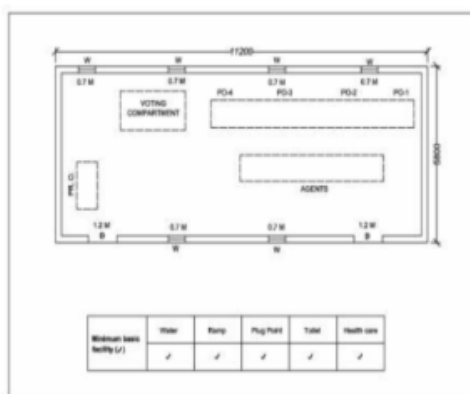

নির্বাচক নিবন্ধন আধিকারিকের স্বাক্ষর

Nazri Naksha

Google Map View

Polling Station Building Front View

Polling Station Front View

Cad View

Key MAP View

1 নাম : সাইমা বিবি স্বামীর নাম: জুলফিকার সরদার বাড়ির নং : n0340 বয়স : 39 লিঙ্গ : মহিলা	TYK1682962 ফটো উপলব্ধ	2 নাম : মৌসুমী বিশ্বাস স্বামীর নাম: বরেন বিশ্বাস বাড়ির নং : n0207 বয়স : 39 লিঙ্গ : মহিলা	TYK1164789 ফটো উপলব্ধ	3 নাম : রুপা বিবি স্বামীর নাম: নূর আলম সরদার বাড়ির নং : 00 বয়স : 28 লিঙ্গ : মহিলা	TYK2263804 ফটো উপলব্ধ
4 নাম : প্রণয় রায় পিতার নাম: সত্যজীত রায় বাড়ির নং : ... বয়স : 23 লিঙ্গ : পুরুষ	TYK2408839 ফটো উপলব্ধ	5 নাম : প্রতিভা দাস স্বামীর নাম: শংকর মন্ডল বাড়ির নং : ... বয়স : 44 লিঙ্গ : মহিলা	TYK2410983 ফটো উপলব্ধ	6 নাম : নমিতা সিং পিতার নাম: দিলীপ সিং বাড়ির নং : ... বয়স : 23 লিঙ্গ : মহিলা	TYK2410967 ফটো উপলব্ধ
7 নাম : অভিজিৎ মোহন্তী মায়ের নাম: প্রতিমা মোহন্তী বাড়ির নং : ... বয়স : 24 লিঙ্গ : পুরুষ	TYK2410975 ফটো উপলব্ধ	8 নাম : সবিতা মন্ডল স্বামীর নাম: অর্পূ মন্ডল বাড়ির নং : ... বয়স : 44 লিঙ্গ : মহিলা	TYK2410108 ফটো উপলব্ধ	9 নাম : সোনিয়া হালদার পিতার নাম: ধীরাজ হালদার বাড়ির নং : ... বয়স : 24 লিঙ্গ : মহিলা	TYK2410934 ফটো উপলব্ধ
10 নাম : রাজিব সরকার পিতার নাম: তপন সরকার বাড়ির নং : ... বয়স : 38 লিঙ্গ : পুরুষ	TYK2414811 ফটো উপলব্ধ	11 নাম : সায়ন মন্ডল পিতার নাম: দেবু কুমার মন্ডল বাড়ির নং : ... বয়স : 23 লিঙ্গ : পুরুষ	TYK2408730 ফটো উপলব্ধ	12 নাম : শ্যামলী মজুমদার স্বামীর নাম: দুলাল মজুমদার বাড়ির নং : ... বয়স : 40 লিঙ্গ : মহিলা	TYK2408953 ফটো উপলব্ধ
13 নাম : শেফালি নস্কর স্বামীর নাম: বিজয় কৃষ্ণ নস্কর বাড়ির নং : ... বয়স : 79 লিঙ্গ : মহিলা	TYK2410082 ফটো উপলব্ধ	14 নাম : রানি সরকার স্বামীর নাম: তপন সরকার বাড়ির নং : ... বয়স : 58 লিঙ্গ : মহিলা	TYK2414753 ফটো উপলব্ধ	15 নাম : ফতেমা বিবি পিতার নাম: আবু তালেব সরদার বাড়ির নং : ... বয়স : 35 লিঙ্গ : মহিলা	TYK2411007 ফটো উপলব্ধ
16 নাম : তিথি মন্ডল পিতার নাম: আলোক কুমার মন্ডল বাড়ির নং : ... বয়স : 23 লিঙ্গ : মহিলা	TYK2410942 ফটো উপলব্ধ	17 নাম : সুপালী মন্ডল পিতার নাম: রণজীত কুমার মন্ডল বাড়ির নং : ... বয়স : 24 লিঙ্গ : মহিলা	TYK2410959 ফটো উপলব্ধ	18 নাম : উষা মন্ডল স্বামীর নাম: তপন মন্ডল বাড়ির নং : ... বয়স : 42 লিঙ্গ : মহিলা	TYK2415065 ফটো উপলব্ধ
19 নাম : সানোওয়ারা সরদার স্বামীর নাম: সাওলতা আলি সরদার বাড়ির নং : ... বয়স : 29 লিঙ্গ : মহিলা	TYK2408789 ফটো উপলব্ধ	20 নাম : সুকৃতি মন্ডল স্বামীর নাম: সুদর্শন মন্ডল বাড়ির নং : ... বয়স : 31 লিঙ্গ : মহিলা	TYK2410116 ফটো উপলব্ধ	21 নাম : সৌরভ হালদার পিতার নাম: ধীরাজ হালদার বাড়ির নং : ... বয়স : 23 লিঙ্গ : পুরুষ	TYK2408912 ফটো উপলব্ধ
22 নাম : বরেন বিশ্বাস পিতার নাম: সাধন বিশ্বাস বাড়ির নং : n0207 বয়স : 41 লিঙ্গ : পুরুষ	JTK3284361 ফটো উপলব্ধ	23 নাম : নাসিমা খাতুন স্বামীর নাম: জলিল সরদার বাড়ির নং : n0405 বয়স : 30 লিঙ্গ : মহিলা	TYK1876515 ফটো উপলব্ধ	24 নাম : মুসলিমা খাতুন স্বামীর নাম: জলিল সরদার বাড়ির নং : n0406 বয়স : 29 লিঙ্গ : মহিলা	TYK1876523 ফটো উপলব্ধ
25 নাম : দেবশ্রী বিশ্বাস স্বামীর নাম: অরেন বিশ্বাস বাড়ির নং : n0207 বয়স : 43 লিঙ্গ : মহিলা	JTK3130879 ফটো উপলব্ধ	26 নাম : মিঠু সরদার ঘোষ স্বামীর নাম: শুভো সরদার বাড়ির নং : ... বয়স : 33 লিঙ্গ : মহিলা	TYK2408748 ফটো উপলব্ধ	27 নাম : পারভিন খাতুন পিতার নাম: বনমালী সরদার বাড়ির নং : ... বয়স : 28 লিঙ্গ : মহিলা	TYK2408938 ফটো উপলব্ধ
28 নাম : সুরাইয়া খাতুন পিতার নাম: লোকমান সরদার বাড়ির নং : ... বয়স : 23 লিঙ্গ : মহিলা	TYK2408896 ফটো উপলব্ধ	29 নাম : সাদিক সরদার পিতার নাম: আসমত সরদার বাড়ির নং : ... বয়স : 26 লিঙ্গ : পুরুষ	TYK2414803 ফটো উপলব্ধ	30 নাম : আসমাউল হাসনা সরদার স্বামীর নাম: ওয়াদুত আলি সরদার বাড়ির নং : ... বয়স : 36 লিঙ্গ : মহিলা	TYK2408862 ফটো উপলব্ধ