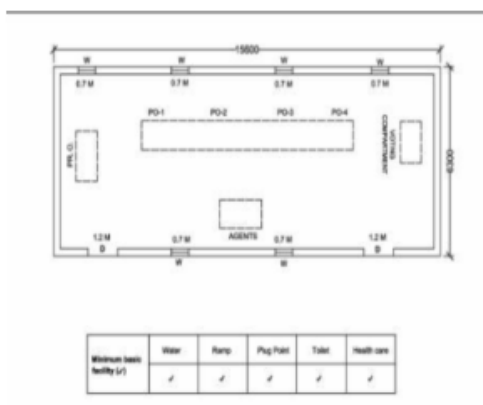

নির্বাচক নিবন্ধন আধিকারিকের স্বাক্ষর

Nazri Naksha

Google Map View

Polling Station Building Front View

Polling Station Front View

Cad View

Key MAP View

বিধানসভা নির্বাচনক্ষেত্রের নং, নাম : 140-বারুইপুর পশ্চিম  
ভাগ নং, নাম : 1-হরিহরপুর কায়স্থ পাড়া(আংশিক)