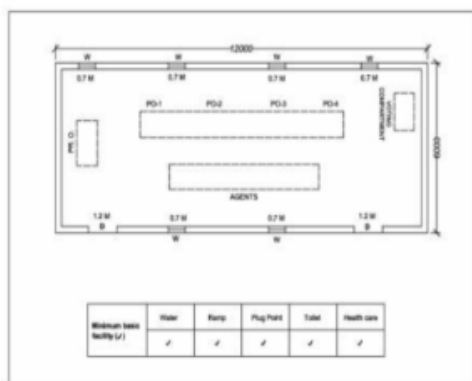

নির্বাচক নিবন্ধন আধিকারিকের স্বাক্ষর

Nazri Naksha

Google Map View

Polling Station Building Front View

Polling Station Front View

Cad View

Key MAP View

1 নাম : যমুনা দেবী স্বামীর নাম: চন্দ্র প্রকাশ কুমহার বাড়ির নং : n0272 বয়স : 61 লিঙ্গ : মহিলা	JTK4162996 ফটো উপলব্ধ	2 নাম : চন্দ্রিমা চৌধুরী ভট্টাচার্য স্বামীর নাম: অনিরবন চৌধুরী বাড়ির নং : বয়স : 33 লিঙ্গ : মহিলা	TYK2219194 ফটো উপলব্ধ	3 নাম : অর্পণ ঘোষ পিতার নাম: অনিমেষ ঘোষ বাড়ির নং : ... বয়স : 25 লিঙ্গ : পুরুষ	TYK2217685 ফটো উপলব্ধ
4 নাম : শ্যামলী মন্ডল স্বামীর নাম: অশোক মন্ডল বাড়ির নং : ... বয়স : 55 লিঙ্গ : মহিলা	TYK2217487 ফটো উপলব্ধ	5 নাম : বাসন্তী পাণ্ডে স্বামীর নাম: গয়া পাণ্ডে বাড়ির নং : ... বয়স : 37 লিঙ্গ : মহিলা	TYK2219632 ফটো উপলব্ধ	6 নাম : অশোক পাল পিতার নাম: অধীর চন্দ্র পাল বাড়ির নং : n0379 বয়স : 62 লিঙ্গ : পুরুষ	JTK2744936 ফটো উপলব্ধ
7 নাম : গণেশ দাস পিতার নাম: বীর দাস বাড়ির নং : ফোঁস পাড়া বয়স : 43 লিঙ্গ : পুরুষ	TYK2747210 ফটো উপলব্ধ	8 নাম : সন্তোষ দাস স্বামীর নাম: গণেশ দাস বাড়ির নং : - বয়স : 42 লিঙ্গ : মহিলা	TYK2348407 ফটো উপলব্ধ	9 নাম : পুষ্প কুমারী স্বামীর নাম: সুরেশ কুমার সাহ বাড়ির নং : n0511 বয়স : 27 লিঙ্গ : মহিলা	TYK1877398 ফটো উপলব্ধ
10 নাম : মানসী মন্ডল অন্যান্য: সুরোজীত মন্ডল বাড়ির নং : ... বয়স : 29 লিঙ্গ : মহিলা	TYK2532653 ফটো উপলব্ধ	11 নাম : রুপেশ কুমার মন্ডল পিতার নাম: বিনোদ মন্ডল বাড়ির নং : ... বয়স : 23 লিঙ্গ : পুরুষ	TYK2532919 ফটো উপলব্ধ	12 নাম : প্রশান্ত সরদার পিতার নাম: গোপাল সরদার বাড়ির নং : 00 বয়স : 34 লিঙ্গ : পুরুষ	TYK2326106 ফটো উপলব্ধ
13 নাম : চন্দ্র নাথ পূর্কৈত পিতার নাম: শ্রীমন্ত পূর্কৈত বাড়ির নং : ... বয়স : 24 লিঙ্গ : পুরুষ	TYK2219822 ফটো উপলব্ধ	14 নাম : মিঠু মন্ডল স্বামীর নাম: মোহনলাল মন্ডল বাড়ির নং : ... বয়স : 47 লিঙ্গ : মহিলা	TYK2215879 ফটো উপলব্ধ	15 নাম : সৌরভ মল পিতার নাম: কালী পদ মল বাড়ির নং : ... বয়স : 25 লিঙ্গ : পুরুষ	TYK2221141 ফটো উপলব্ধ
16 নাম : পম্পা অধিকারী স্বামীর নাম: শঙ্কর অধিকারী বাড়ির নং : ... বয়স : 45 লিঙ্গ : মহিলা	TYK2221398 ফটো উপলব্ধ	17 নাম : শায়ন অধিকারী পিতার নাম: শঙ্কর অধিকারী বাড়ির নং : ... বয়স : 24 লিঙ্গ : পুরুষ	TYK2219525 ফটো উপলব্ধ	18 নাম : বার্না সরদার স্বামীর নাম: বিশ্বজিৎ সরদার বাড়ির নং : 000 বয়স : 28 লিঙ্গ : মহিলা	TYK2215929 ফটো উপলব্ধ
19 নাম : সুস্মিতা ঘোষ পিতার নাম: দিলীপ ঘোষ বাড়ির নং : ..... বয়স : 24 লিঙ্গ : মহিলা	TYK2219566 ফটো উপলব্ধ	20 নাম : পাচু গোপাল পোন্ডল অন্যান্য: সিখা পোন্ডল বাড়ির নং : ... বয়স : 37 লিঙ্গ : পুরুষ	TYK2217818 ফটো উপলব্ধ	21 নাম : রাজশ্রী ঘোষ পিতার নাম: ভরত ঘোষ বাড়ির নং : ... বয়স : 24 লিঙ্গ : মহিলা	TYK2217628 ফটো উপলব্ধ
22 নাম : অনুপম পোরেল পিতার নাম: পাঁচু গোপাল পোন্ডল বাড়ির নং : ... বয়স : 34 লিঙ্গ : পুরুষ	TYK2217867 ফটো উপলব্ধ	Q নাম : সোমা মন্ডল অন্যান্য: পাপিয়া মন্ডল বাড়ির নং : ... বয়স : 26 লিঙ্গ : মহিলা	TYK2220291 ফটো উপলব্ধ	24 নাম : সুরোজীত মন্ডল পিতার নাম: নিতাই মন্ডল বাড়ির নং : ... বয়স : 35 লিঙ্গ : পুরুষ	TYK2216448 ফটো উপলব্ধ
25 নাম : গঙ্গা ঘোষ স্বামীর নাম: সুমিত ঘোষ বাড়ির নং : n0246 বয়স : 44 লিঙ্গ : মহিলা	JTK2215432 ফটো উপলব্ধ	26 নাম : নবনীতা হালদার পিতার নাম: গোপাল কৃষ্ণ হালদার বাড়ির নং : ... বয়স : 24 লিঙ্গ : মহিলা	TYK2216372 ফটো উপলব্ধ	27 নাম : সায়েন ঘোষ পিতার নাম: সাধন চন্দ্র ঘোষ বাড়ির নং : ... বয়স : 22 লিঙ্গ : পুরুষ	TYK2532679 ফটো উপলব্ধ
28 নাম : স্প্রিথা মায়ের নাম: মহুয়া ঘোষ বাড়ির নং : ... বয়স : 22 লিঙ্গ : মহিলা	TYK2532695 ফটো উপলব্ধ	29 নাম : বলরাম নস্কর পিতার নাম: সোনাভন নস্কর বাড়ির নং : ... বয়স : 36 লিঙ্গ : পুরুষ	TYK2532927 ফটো উপলব্ধ	30 নাম : সুমিতা চ্যাটার্জী স্বামীর নাম: বিশ্বজিৎ চট্টরজী বাড়ির নং : ... বয়স : 53 লিঙ্গ : মহিলা	TYK2535532 ফটো উপলব্ধ