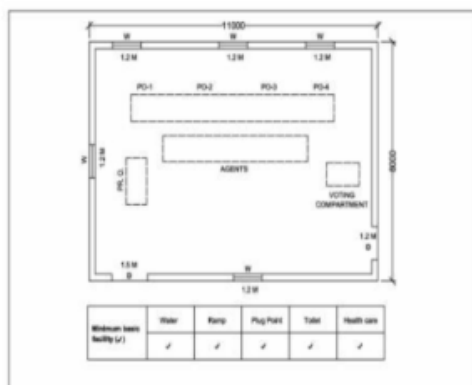

নির্বাচক নিবন্ধন আধিকারিকের স্বাক্ষর

Nazri Naksha

Google Map View

Polling Station Building Front View

Polling Station Front View

Cad View

Key MAP View

1 নাম : সৌরীক কর্মকার পিতার নাম: সুসন্তা কর্মকার বাড়ির নং : ... বয়স : 24 লিঙ্গ : পুরুষ	TYK2245439 ফটো উপলব্ধ	2 নাম : মানসী ঘোষ মন্ডল স্বামীর নাম: সঞ্জীব ঘোষ বাড়ির নং : ... বয়স : 33 লিঙ্গ : মহিলা	TYK2242600 ফটো উপলব্ধ	3 নাম : আকদোসী হালদার স্বামীর নাম: অজিত হালদার বাড়ির নং : ... বয়স : 69 লিঙ্গ : মহিলা	TYK2242055 ফটো উপলব্ধ
4 নাম : রিনা রায় স্বামীর নাম: বিক্রম রায় বাড়ির নং : ... বয়স : 34 লিঙ্গ : মহিলা	TYK2230191 ফটো উপলব্ধ	5 নাম : মানস ঘোষ পিতার নাম: অনিল ঘোষ বাড়ির নং : ... বয়স : 27 লিঙ্গ : পুরুষ	TYK2245660 ফটো উপলব্ধ	6 নাম : শ্রিজাণী ভট্টাচার্ণি স্বামীর নাম: সুমন ভট্টাচার্ণি বাড়ির নং : ... বয়স : 27 লিঙ্গ : মহিলা	TYK2245942 ফটো উপলব্ধ
7 নাম : সন্তু মন্ডল মায়ের নাম: ছাবি মন্ডল বাড়ির নং : ... বয়স : 35 লিঙ্গ : পুরুষ	TYK2245728 ফটো উপলব্ধ	8 নাম : রাখী দেবী স্বামীর নাম: মহারুদ্র ঝা বাড়ির নং : ... বয়স : 40 লিঙ্গ : মহিলা	TYK2360022 ফটো উপলব্ধ	9 নাম : স্বদেশ চন্দ্র ঠাড়া পিতার নাম: অধীর চন্দ্র ঠাড়া বাড়ির নং : ... বয়স : 46 লিঙ্গ : পুরুষ	TYK2360055 ফটো উপলব্ধ
10 নাম : শিলা হালদার ঠাড়া স্বামীর নাম: স্বদেশ চন্দ্র ঠাড়া বাড়ির নং : ... বয়স : 43 লিঙ্গ : মহিলা	TYK2360089 ফটো উপলব্ধ	11 নাম : সেখ শাহিনাওয়াজ পিতার নাম: লেট সেখ রহমান বাড়ির নং : 00 বয়স : 28 লিঙ্গ : পুরুষ	TYK2569036 ফটো উপলব্ধ	12 নাম : চন্দন হালদার পিতার নাম: শংকর হালদার বাড়ির নং : ... বয়স : 27 লিঙ্গ : পুরুষ	TYK2628055 ফটো উপলব্ধ
13 নাম : ইয়াসমিন হাউল স্বামীর নাম: মিজানুর রহমান মন্ডল বাড়ির নং : বেদিয়াদুর্গা বয়স : 25 লিঙ্গ : মহিলা	TYK2653012 ফটো উপলব্ধ	14 নাম : ঋতু মন্ডল পিতার নাম: জয়ন্ত মন্ডল বাড়ির নং : ... বয়স : 24 লিঙ্গ : মহিলা	TYK2242477 ফটো উপলব্ধ	15 নাম : বিক্রি পাল পিতার নাম: রেবন পাল বাড়ির নং : ... বয়স : 25 লিঙ্গ : পুরুষ	TYK2230266 ফটো উপলব্ধ
16 নাম : সুপর্ণা মন্ডল স্বামীর নাম: দেবাশিস মন্ডল বাড়ির নং : ... বয়স : 27 লিঙ্গ : মহিলা	TYK2245835 ফটো উপলব্ধ	17 নাম : ঝিলিক পাল স্বামীর নাম: রেবন পাল বাড়ির নং : 11 বয়স : 47 লিঙ্গ : মহিলা	TYK2698694 ফটো উপলব্ধ	18 নাম : আকাশ পাল পিতার নাম: রাবেন পাল বাড়ির নং : ... বয়স : 24 লিঙ্গ : পুরুষ	TYK2230399 ফটো উপলব্ধ
19 নাম : জয় প্রমাণিক পিতার নাম: অরবীন্দ্র প্রমাণিক বাড়ির নং : ... বয়স : 26 লিঙ্গ : পুরুষ	TYK2241834 ফটো উপলব্ধ	20 নাম : স্নেহ মন্ডল পিতার নাম: সত্যব্রতা মন্ডল বাড়ির নং : ... বয়স : 24 লিঙ্গ : মহিলা	TYK2245587 ফটো উপলব্ধ	21 নাম : পৌতম সরকার মায়ের নাম: বোপুল সরকার বাড়ির নং : ... বয়স : 47 লিঙ্গ : পুরুষ	TYK2230316 ফটো উপলব্ধ
22 নাম : রিটা হালদার পিতার নাম: সুদর্শন হালদার বাড়ির নং : ... বয়স : 24 লিঙ্গ : মহিলা	TYK2246007 ফটো উপলব্ধ	23 নাম : কোকণ হালদার মায়ের নাম: আকদোসী হালদার বাড়ির নং : ... বয়স : 30 লিঙ্গ : পুরুষ	TYK2242014 ফটো উপলব্ধ	24 নাম : সোরা পুরকাইত স্বামীর নাম: জগন্নাথ পুরকাইত বাড়ির নং : ... বয়স : 53 লিঙ্গ : মহিলা	TYK2241461 ফটো উপলব্ধ
25 নাম : কাকলি মন্ডল পিতার নাম: সুবোধ মন্ডল বাড়ির নং : ... বয়স : 25 লিঙ্গ : মহিলা	TYK2242550 ফটো উপলব্ধ	26 নাম : সুভংকর ঘোষ পিতার নাম: কাশীনাথ ঘোষ বাড়ির নং : ... বয়স : 24 লিঙ্গ : পুরুষ	TYK2242402 ফটো উপলব্ধ	27 নাম : রবীন্দ্র নাথ দত্ত পিতার নাম: নিরশোয় দত্ত বাড়ির নং : ... বয়স : 71 লিঙ্গ : পুরুষ	TYK2241909 ফটো উপলব্ধ
28 নাম : সুপর্ণা দত্ত পিতার নাম: রবীন্দ্র নাথ দত্ত বাড়ির নং : ... বয়স : 25 লিঙ্গ : মহিলা	TYK2242121 ফটো উপলব্ধ	29 নাম : বিপাসা কুমার স্বামীর নাম: মনিন্দ্র নাথ কুমার বাড়ির নং : ... বয়স : 55 লিঙ্গ : মহিলা	TYK2349561 ফটো উপলব্ধ	30 নাম : মনিন্দ্র নাথ কুমার পিতার নাম: জহরলাল কুমার বাড়ির নং : ... বয়স : 74 লিঙ্গ : পুরুষ	TYK2349587 ফটো উপলব্ধ