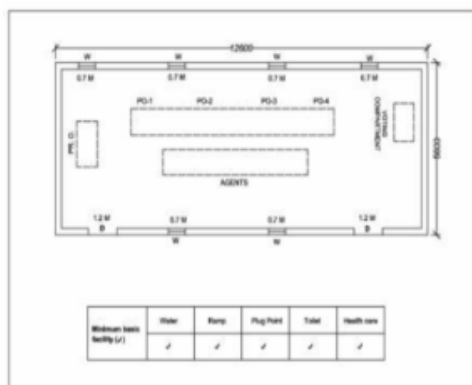

নির্বাচক নিবন্ধন আধিকারিকের স্বাক্ষর

Nazri Naksha

Google Map View

Polling Station Building Front View

Polling Station Front View

Cad View

Key MAP View

বিধানসভা নির্বাচনকেন্দ্রের নং, নাম : 140-বাকুইপুর পশ্চিম  
ভাগ নং, নাম : 1-বেনিয়া ডাঙ্গা বর্ধন পাড়া(আংশিক)