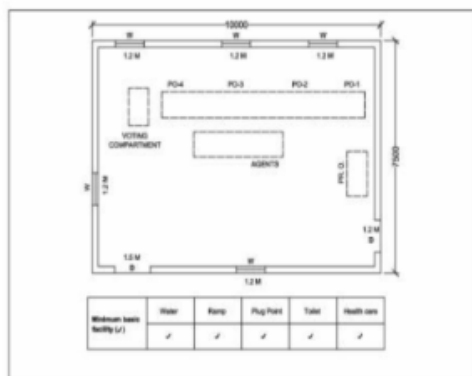

Cad View

Key MAP View