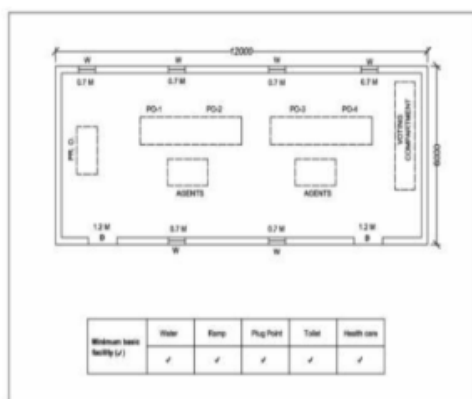

নির্বাচক নিবন্ধন আধিকারিকের স্বাক্ষর

Nazri Naksha

Google Map View

Polling Station Building Front View

Polling Station Front View

Cad View

Key MAP View

1 নাম : আসলাম পার্বীন পিতার নাম : আবুতার খান বাড়ির নং : n0090 বয়স : 29 লিঙ্গ : মহিলা	TYK0133215 ফটো উপলব্ধ	2 নাম : মহম্মদ নিকতুয়া পিতার নাম : মহম্মদ আসলাম বাড়ির নং : 29 বয়স : 29 লিঙ্গ : পুরুষ	TYK2097699 ফটো উপলব্ধ	3 নাম : সাজিদা বিবি স্বামীর নাম : ইয়াসিন লস্কর বাড়ির নং : n0610 বয়স : 27 লিঙ্গ : মহিলা	TYK1947076 ফটো উপলব্ধ
4 নাম : লতিফা খাতুন পিতার নাম : কুরমান ঢালী বাড়ির নং : n0010 বয়স : 38 লিঙ্গ : মহিলা	TYK0984518 ফটো উপলব্ধ	5 নাম : মহম্মদ জবের পিতার নাম : মহম্মদ মুকিম বাড়ির নং : n0143 বয়স : 72 লিঙ্গ : পুরুষ	TYK0132563 ফটো উপলব্ধ	6 নাম : আমিনা বিবি স্বামীর নাম : সইদুল্লা মন্ডল বাড়ির নং : n0559 বয়স : 40 লিঙ্গ : মহিলা	TYK1878826 ফটো উপলব্ধ
7 নাম : সিরাজুল সেখ পিতার নাম : ইদ্রিস সেখ বাড়ির নং : n0163 বয়স : 38 লিঙ্গ : পুরুষ	JTK4168795 ফটো উপলব্ধ	8 নাম : আমিরন বিবি স্বামীর নাম : তাবারকুল সেখ বাড়ির নং : n0162 বয়স : 33 লিঙ্গ : মহিলা	TYK1418789 ফটো উপলব্ধ	9 নাম : তাবারকুল সেখ পিতার নাম : ইদ্রিস সেখ বাড়ির নং : n0162 বয়স : 39 লিঙ্গ : পুরুষ	JTK4168787 ফটো উপলব্ধ
10 নাম : মামুদা বিবি স্বামীর নাম : কুরমান ঢালী বাড়ির নং : n0010 বয়স : 61 লিঙ্গ : মহিলা	TYK2121218 ফটো উপলব্ধ	11 নাম : বাসন্তী সাহা স্বামীর নাম : বংশী সাহা বাড়ির নং : হরীহরপুর বয়স : 58 লিঙ্গ : মহিলা	TYK2570141 ফটো উপলব্ধ	12 নাম : মোহম্মদ শামিম পিতার নাম : মোহম্মদ চাঁদ বাড়ির নং : 00 বয়স : 23 লিঙ্গ : পুরুষ	TYK2578458 ফটো উপলব্ধ
13 নাম : খয়েরুন খাতুন পিতার নাম : আখতার হুসেন বাড়ির নং : বেনিাদাংগা বয়স : 29 লিঙ্গ : মহিলা	TYK2628923 ফটো উপলব্ধ	14 নাম : নুরজাহান বিবি স্বামীর নাম : শেখ ফিরোজ বাড়ির নং : মলিকপুর বয়স : 51 লিঙ্গ : মহিলা	TYK2617546 ফটো উপলব্ধ	15 নাম : সোনালী বেগম স্বামীর নাম : আনোয়ার হোসেন বাড়ির নং : মলিকপুর বয়স : 41 লিঙ্গ : মহিলা	TYK2583508 ফটো উপলব্ধ
16 নাম : খশরু খাতুন স্বামীর নাম : মোহম্মদ আব্দুল্লাহ বাড়ির নং : বেনিাদাংগা বয়স : 20 লিঙ্গ : মহিলা	TYK2653715 ফটো উপলব্ধ	17 নাম : সলম বেগম স্বামীর নাম : ইমরান শেখ বাড়ির নং : 00 বয়স : 20 লিঙ্গ : মহিলা	TYK2653301 ফটো উপলব্ধ	18 নাম : মোহম্মদ সাহাদত পিতার নাম : সাহানওয়াজ আলম বাড়ির নং : 00 বয়স : 24 লিঙ্গ : পুরুষ	TYK2653319 ফটো উপলব্ধ
19 নাম : মুকুন পার্বীন স্বামীর নাম : শেখ সাহিল বাড়ির নং : বেনিআ ডাং বয়স : 22 লিঙ্গ : মহিলা	TYK2653673 ফটো উপলব্ধ	20 নাম : আফসানা বিবি স্বামীর নাম : হোসেন ঢালী বাড়ির নং : n0556 বয়স : 35 লিঙ্গ : মহিলা	TYK1878792 ফটো উপলব্ধ	21 নাম : ফতেমা বিবি পিতার নাম : আলাউদ্দিন সরদার বাড়ির নং : n0555 বয়স : 30 লিঙ্গ : মহিলা	TYK1878784 ফটো উপলব্ধ
22 নাম : আজমিনা বিবি স্বামীর নাম : আনোয়ার আলি গাজী বাড়ির নং : n0554 বয়স : 40 লিঙ্গ : মহিলা	TYK1878776 ফটো উপলব্ধ	23 নাম : রুপসানা বিবি স্বামীর নাম : ইনসান গাজী বাড়ির নং : n0553 বয়স : 35 লিঙ্গ : মহিলা	TYK1878768 ফটো উপলব্ধ	24 নাম : নূর আলি মন্ডল পিতার নাম : মোখতর মন্ডল বাড়ির নং : মলিকপুর বয়স : 52 লিঙ্গ : পুরুষ	TYK2657260 ফটো উপলব্ধ
25 নাম : রোকেয়া খাতুন পিতার নাম : জুমান ঢালী বাড়ির নং : n0551 বয়স : 30 লিঙ্গ : মহিলা	TYK1878743 ফটো উপলব্ধ	26 নাম : স্ক লিয়াকত আলি পিতার নাম : আহমেদ আলি বাড়ির নং : n0208 বয়স : 50 লিঙ্গ : পুরুষ	TYK1556604 ফটো উপলব্ধ	27 নাম : তাসলিমা খাতুন পিতার নাম : মনসুর মন্ডল বাড়ির নং : n0546 বয়স : 31 লিঙ্গ : মহিলা	TYK1878693 ফটো উপলব্ধ
28 নাম : নেহা পারভীন স্বামীর নাম : সাহাবুদ্দিন সরদার বাড়ির নং : n0545 বয়স : 30 লিঙ্গ : মহিলা	TYK1878685 ফটো উপলব্ধ	29 নাম : রাফত বিবি স্বামীর নাম : অনিরুল সরদার বাড়ির নং : n0544 বয়স : 30 লিঙ্গ : মহিলা	TYK1878677 ফটো উপলব্ধ	30 নাম : হাফিজুল ঢালী পিতার নাম : দীন মহম্মদ ঢালী বাড়ির নং : n0011 বয়স : 30 লিঙ্গ : পুরুষ	TYK1778893 ফটো উপলব্ধ