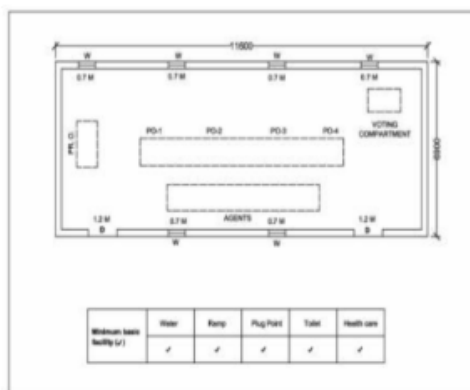

নির্বাচক নিবন্ধন আধিকারিকের স্বাক্ষর

Nazri Naksha

Google Map View

Polling Station Building Front View

Polling Station Front View

Cad View

Key MAP View

1 নাম : নূর ইসলাম খাঁন পিতার নাম: আব্দুল মাজিদ খাঁন বাড়ির নং : n0005 বয়স : 46 লিঙ্গ : পুরুষ	TYK0132977 ফটো উপলব্ধ	2 নাম : ছাপুরা বিবি স্বামীর নাম: হামেদালাী খাঁন বাড়ির নং : n0020 বয়স : 59 লিঙ্গ : মহিলা	WB/18/104/189297 ফটো উপলব্ধ	3 নাম : হাফিজা বিবি স্বামীর নাম: জামির সেখ বাড়ির নং : n0020 বয়স : 44 লিঙ্গ : মহিলা	JTK2774966 ফটো উপলব্ধ
4 নাম : জামীর সেখ পিতার নাম: তবজেল সেখ বাড়ির নং : n0020 বয়স : 43 লিঙ্গ : পুরুষ	TYK1685692 ফটো উপলব্ধ	5 নাম : মহ ইউসুফ পিতার নাম: মহ ইউনুস বাড়ির নং : n0020 বয়স : 31 লিঙ্গ : পুরুষ	TYK1419738 ফটো উপলব্ধ	6 নাম : জাহানারা বিবি স্বামীর নাম: সিরাজুল খান বাড়ির নং : n0020 বয়স : 29 লিঙ্গ : মহিলা	TYK1685726 ফটো উপলব্ধ
7 নাম : সেখ সামির হোসেন পিতার নাম: জামির সেখ বাড়ির নং : n0008 বয়স : 68 লিঙ্গ : পুরুষ	TYK1557347 ফটো উপলব্ধ	8 নাম : হাসিনা বিবি স্বামীর নাম: ইউসুফ আলি খন্দকার বাড়ির নং : n0156 বয়স : 65 লিঙ্গ : মহিলা	TYK2109239 ফটো উপলব্ধ	9 নাম : জোবেদা বিবি পিতার নাম: বাবুরালাী সেখ বাড়ির নং : n0007 বয়স : 63 লিঙ্গ : মহিলা	TYK2124782 ফটো উপলব্ধ
10 নাম : আব্দুল করিম সেখ পিতার নাম: বাবুর আলি সেখ বাড়ির নং : n0007 বয়স : 58 লিঙ্গ : পুরুষ	TYK2117042 ফটো উপলব্ধ	11 নাম : সৈয়দ আকবর আলম পিতার নাম: সৈয়দ আইনুল হক বাড়ির নং : n0007 বয়স : 32 লিঙ্গ : পুরুষ	TYK1557297 ফটো উপলব্ধ	12 নাম : হাসিনা বিবি স্বামীর নাম: আকবর সরদার বাড়ির নং : n0151 বয়স : 51 লিঙ্গ : মহিলা	JTK3134194 ফটো উপলব্ধ
13 নাম : নুরি বিবি স্বামীর নাম: মোঃ খয়রুদ্দিন বাড়ির নং : n0022 বয়স : 61 লিঙ্গ : মহিলা	TYK2125045 ফটো উপলব্ধ	14 নাম : মহিরুদ্দিন শেখ পিতার নাম: খয়রুদ্দিন শেখ বাড়ির নং : n0022 বয়স : 42 লিঙ্গ : পুরুষ	JTK3134038 ফটো উপলব্ধ	15 নাম : মোহের নেগার পিতার নাম: মহ খয়রুদ্দিন বাড়ির নং : n0022 বয়স : 36 লিঙ্গ : মহিলা	TYK1314061 ফটো উপলব্ধ
16 নাম : নূর নিগার পিতার নাম: মহ খয়রুদ্দিন সেখ বাড়ির নং : n0022 বয়স : 34 লিঙ্গ : মহিলা	TYK1419639 ফটো উপলব্ধ	17 নাম : মাসুদা বিবি স্বামীর নাম: মোসারফ আলি খান বাড়ির নং : n0014 বয়স : 59 লিঙ্গ : মহিলা	TYK2107324 ফটো উপলব্ধ	18 নাম : মোস্তাফিজা বিবি পিতার নাম: মোসারফ আলি খান বাড়ির নং : n0014 বয়স : 40 লিঙ্গ : পুরুষ	TYK0984336 ফটো উপলব্ধ
19 নাম : সালেহা বিবি স্বামীর নাম: মোস্তাফিন খাঁন বাড়ির নং : n0014 বয়স : 38 লিঙ্গ : মহিলা	TYK1419621 ফটো উপলব্ধ	20 নাম : আব্দুল রহিম খান পিতার নাম: আসরাফ আলি খান বাড়ির নং : n0014 বয়স : 35 লিঙ্গ : পুরুষ	TYK0984567 ফটো উপলব্ধ	21 নাম : ফিরোজ খাঁন পিতার নাম: মোসারফ আলি খান বাড়ির নং : n0014 বয়স : 42 লিঙ্গ : পুরুষ	TYK1419761 ফটো উপলব্ধ
22 নাম : সোনালী বিবি স্বামীর নাম: ফিরোজ খাঁন বাড়ির নং : n0014 বয়স : 29 লিঙ্গ : মহিলা	TYK1685684 ফটো উপলব্ধ	23 নাম : ছোটনা খান পিতার নাম: মোসারফ আলি খান বাড়ির নং : n0014 বয়স : 59 লিঙ্গ : পুরুষ	TYK1557073 ফটো উপলব্ধ	24 নাম : মুমতাজা বিবি পিতার নাম: মহ রোজা উদ্দিন বাড়ির নং : n0019 বয়স : 49 লিঙ্গ : পুরুষ	TYK1419688 ফটো উপলব্ধ
25 নাম : রেজা ইসকান্দার পিতার নাম: রাসিদ ইমরান বাড়ির নং : n0009 বয়স : 39 লিঙ্গ : পুরুষ	TYK1984061 ফটো উপলব্ধ	26 নাম : সেক আমিনুল পিতার নাম: আলি ইমাম সেখ বাড়ির নং : n0270 বয়স : 27 লিঙ্গ : পুরুষ	TYK1984079 ফটো উপলব্ধ	27 নাম : রেখা সেখ স্বামীর নাম: মহঃ সোলেমান বাড়ির নং : n0120 বয়স : 50 লিঙ্গ : মহিলা	JTK4169009 ফটো উপলব্ধ
28 নাম : মহঃ ইমতিয়াজ পিতার নাম: মহঃ আসলাম বাড়ির নং : n0123 বয়স : 48 লিঙ্গ : পুরুষ	JTK4239935 ফটো উপলব্ধ	29 নাম : মহঃ মুমতাজ পিতার নাম: মহঃ আসলাম বাড়ির নং : n0124 বয়স : 51 লিঙ্গ : পুরুষ	HCH0070060 ফটো উপলব্ধ	30 নাম : মহঃ আসকরা পিতার নাম: আব্দুল রহিম বাড়ির নং : n0126 বয়স : 63 লিঙ্গ : পুরুষ	HCH0070045 ফটো উপলব্ধ