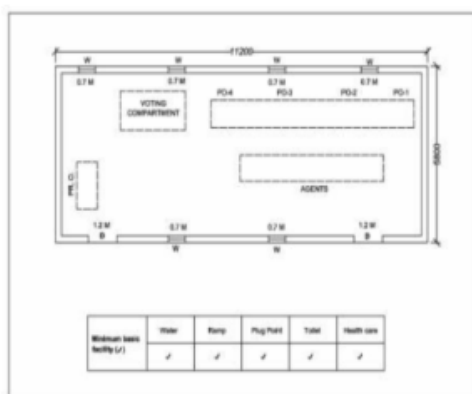

নির্বাচক নিবন্ধন আধিকারিকের স্বাক্ষর

Nazri Naksha

Google Map View

Polling Station Building Front View

Polling Station Front View

Cad View

Key MAP View

বিধানসভা নির্বাচনকেন্দ্রের নং, নাম : 140-বাকুইপুর পশ্চিম
ভাগ নং, নাম : 1-দে দত্ত পাড়া(পশ্চিম)