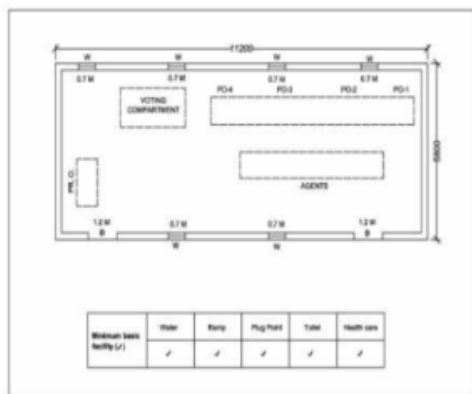

নির্বাচক নিবন্ধন আধিকারিকের স্বাক্ষর

Nazri Naksha

Google Map View

Polling Station Building Front View

Polling Station Front View

Cad View

Key MAP View

1 নাম : গোলাম মহম্মদ পিতার নাম: মোস্তাফা মোল্লা বাড়ির নং : n0243 বয়স : 59 লিঙ্গ : পুরুষ	TYK1560143	ফটো উপলব্ধ	Q 2 নাম : বার্না পাইক স্বামীর নাম: বিধান পাইক বাড়ির নং : বয়স : 42 লিঙ্গ : মহিলা	JTK3289121	ফটো উপলব্ধ	3 নাম : সন্ধ্যা হালদার স্বামীর নাম: বাপি হালদার বাড়ির নং : বয়স : 25 লিঙ্গ : মহিলা	TYK2353423	ফটো উপলব্ধ
4 নাম : পূর্ণিমা হালদার পিতার নাম: বিপুল হালদার বাড়ির নং : বয়স : 47 লিঙ্গ : মহিলা	TYK2353449	ফটো উপলব্ধ	5 নাম : রাজা মাঝি পিতার নাম: দুলাল মাঝি বাড়ির নং : বয়স : 34 লিঙ্গ : পুরুষ	TYK2347029	ফটো উপলব্ধ	6 নাম : ছোট্ট কুমার শাহ অন্যান্য: রাজ শাহ বাড়ির নং : বয়স : 26 লিঙ্গ : পুরুষ	TYK2347292	ফটো উপলব্ধ
Q 7 নাম : সৌরভ পাইক পিতার নাম: বিধান পাইক বাড়ির নং : বয়স : 23 লিঙ্গ : পুরুষ	TYK2347227	ফটো উপলব্ধ	8 নাম : সন্ধ্যা সানি স্বামীর নাম: রাজকিশোর সানি বাড়ির নং : বয়স : 40 লিঙ্গ : মহিলা	TYK2348910	ফটো উপলব্ধ	9 নাম : অভিজিৎ হালদার অন্যান্য: সঞ্জয় হালদার বাড়ির নং : বয়স : 26 লিঙ্গ : পুরুষ	TYK2410660	ফটো উপলব্ধ
Q 10 নাম : সঞ্জয় হালদার অন্যান্য: শুভজীত সরদার বাড়ির নং : বয়স : 50 লিঙ্গ : পুরুষ	TYK2415719	ফটো উপলব্ধ	11 নাম : পরমেশ দাস পিতার নাম: পরিতোষ দাস বাড়ির নং : বয়স : 23 লিঙ্গ : মহিলা	TYK2410520	ফটো উপলব্ধ	12 নাম : অর্পিতা মইতী পিতার নাম: সৌগতা মইতী বাড়ির নং : বয়স : 24 লিঙ্গ : মহিলা	TYK2410611	ফটো উপলব্ধ
13 নাম : দেবরানী হালদার স্বামীর নাম: অধীর হালদার বাড়ির নং : বয়স : 66 লিঙ্গ : মহিলা	TYK2353456	ফটো উপলব্ধ	14 নাম : সুদীপ্ত কয়াল পিতার নাম: গৌর কয়াল বাড়ির নং : বয়স : 24 লিঙ্গ : পুরুষ	TYK2347003	ফটো উপলব্ধ	15 নাম : মিঠু ঘোষ পিতার নাম: নারায়ণ চন্দ্র ঘোষ বাড়ির নং : বয়স : 23 লিঙ্গ : মহিলা	TYK2347078	ফটো উপলব্ধ
16 নাম : কৃষ্ণা মন্ডল অন্যান্য: বৈদ্য নাথ মন্ডল বাড়ির নং : বয়স : 47 লিঙ্গ : মহিলা	TYK2410736	ফটো উপলব্ধ	17 নাম : গোপাল নসকর মায়ের নাম: শঙ্করী নসকর বাড়ির নং : বয়স : 30 লিঙ্গ : পুরুষ	TYK2410751	ফটো উপলব্ধ	18 নাম : পবিত্র সরদার পিতার নাম: বাবুল প্রসাদ সরদার বাড়ির নং : বয়স : 24 লিঙ্গ : পুরুষ	TYK2348944	ফটো উপলব্ধ
19 নাম : রিনা সিংহ স্বামীর নাম: মন মোহন সিংহ বাড়ির নং : সালেপুর ইস্ট বয়স : 40 লিঙ্গ : মহিলা	TYK2804516	ফটো উপলব্ধ	Q 20 নাম : পুতুল দাস স্বামীর নাম: শ্রীরাম দাস বাড়ির নং : বয়স : 27 লিঙ্গ : মহিলা	TYK2353415	ফটো উপলব্ধ	21 নাম : কানু অধিকারী অন্যান্য: পার্বতী অধিকারী বাড়ির নং : বয়স : 43 লিঙ্গ : পুরুষ	TYK2349330	ফটো উপলব্ধ
Q 22 নাম : পূর্ণিমা দাস স্বামীর নাম: মৃত কেন্দ্রনাথ দাস বাড়ির নং : বয়স : 50 লিঙ্গ : মহিলা	TYK2416428	ফটো উপলব্ধ	23 নাম : সরিতা শাহ স্বামীর নাম: সিকন্দর শাহ বাড়ির নং : বয়স : 39 লিঙ্গ : মহিলা	TYK2415735	ফটো উপলব্ধ	24 নাম : সুরজমণি সিংহ স্বামীর নাম: দুর্গ সিংহ বাড়ির নং : বয়স : 57 লিঙ্গ : মহিলা	TYK2356210	ফটো উপলব্ধ
25 নাম : রুমা মন্ডল স্বামীর নাম: রাজা মন্ডল বাড়ির নং : বয়স : 28 লিঙ্গ : মহিলা	TYK2415636	ফটো উপলব্ধ	26 নাম : অপর্ণা সরদার অন্যান্য: অরীজীত সরদার বাড়ির নং : বয়স : 24 লিঙ্গ : মহিলা	TYK2415669	ফটো উপলব্ধ	Q 27 নাম : রাধেকেশ্বর সানি পিতার নাম: পিয়াল সানি বাড়ির নং : বয়স : 46 লিঙ্গ : পুরুষ	TYK2348902	ফটো উপলব্ধ
28 নাম : বিশ্বনাথ মাঝি পিতার নাম: দুলাল মাঝি বাড়ির নং : বয়স : 29 লিঙ্গ : পুরুষ	TYK2347037	ফটো উপলব্ধ	29 নাম : পূজা পণ্ডিত পিতার নাম: সঞ্জয় পণ্ডিত বাড়ির নং : বয়স : 24 লিঙ্গ : মহিলা	TYK2347169	ফটো উপলব্ধ	Q 30 নাম : অমিতোষ হাজরা পিতার নাম: আশীষ হাজরা বাড়ির নং : বয়স : 23 লিঙ্গ : পুরুষ	TYK2353399	ফটো উপলব্ধ