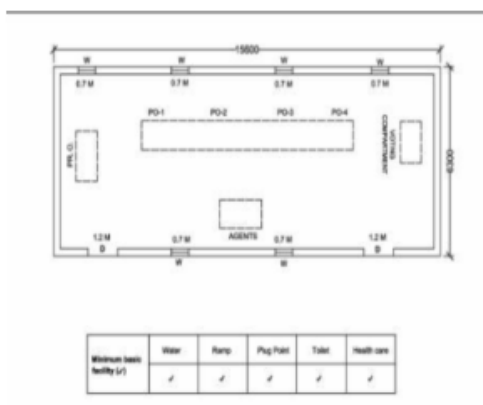

Cad View

Key MAP View