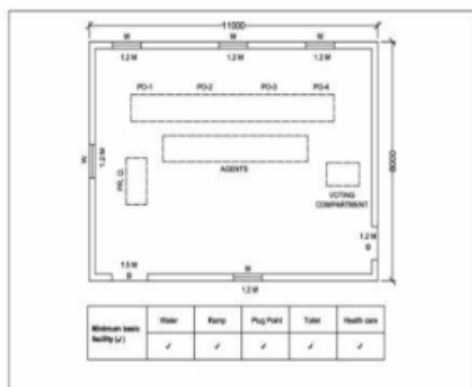

নির্বাচক নিবন্ধন আধিকারিকের স্বাক্ষর

Nazri Naksha

Google Map View

Polling Station Building Front View

Polling Station Front View

Cad View

Key MAP View

1 নাম : রেখা মন্ডল পিতার নাম : শম্ভু মন্ডল বাড়ির নং : n0132 বয়স : 32 লিঙ্গ : মহিলা	TYK1400795 ফটো উপলব্ধ	2 নাম : শ্রীমন্ত মন্ডল পিতার নাম : বিশ্বনাথ মণ্ডল বাড়ির নং : n0059 বয়স : 41 লিঙ্গ : পুরুষ	JTK2652188 ফটো উপলব্ধ	3 নাম : শঙ্কর গায়েন পিতার নাম : বীরেন গায়েন বাড়ির নং : ... বয়স : 42 লিঙ্গ : পুরুষ	TYK2199354 ফটো উপলব্ধ
4 নাম : ভবানী মন্ডল স্বামীর নাম : শম্ভু মন্ডল বাড়ির নং : n0132 বয়স : 56 লিঙ্গ : মহিলা	TYK2695500 ফটো উপলব্ধ	5 নাম : রানি বেগম অন্যান্য নাম : শেহীদ আলি বাড়ির নং : 01 বয়স : 33 লিঙ্গ : পুরুষ	TYK2313708 ফটো উপলব্ধ	6 নাম : মুসরাত বিবি স্বামীর নাম : মহম্মাদ সালাউদ্দিন বাড়ির নং : নীল বয়স : 38 লিঙ্গ : মহিলা	TYK2321099 ফটো উপলব্ধ
7 নাম : শম্ভু মন্ডল পিতার নাম : অক্ষয় মন্ডল বাড়ির নং : n0132 বয়স : 60 লিঙ্গ : পুরুষ	TYK2163459 ফটো উপলব্ধ	8 নাম : মোহাম্মদ হারুন পিতার নাম : মোহাম্মদ রহমত আলী বাড়ির নং : ... বয়স : 33 লিঙ্গ : পুরুষ	TYK2313674 ফটো উপলব্ধ	9 নাম : পৌতম অধিকারী পিতার নাম : নারান অধিকারী বাড়ির নং : এন0608 বয়স : 39 লিঙ্গ : পুরুষ	TYK1278076 ফটো উপলব্ধ
10 নাম : সুস্মিতা অধিকারী স্বামীর নাম : পৌতম অধিকারী বাড়ির নং : n0608 বয়স : 28 লিঙ্গ : মহিলা	TYK1865849 ফটো উপলব্ধ	11 নাম : সুকুমার হারুন পিতার নাম : নিমাই আদক বাড়ির নং : নং 00 বয়স : 40 লিঙ্গ : পুরুষ	TYK1758119 ফটো উপলব্ধ	12 নাম : মঙ্গলা আদক স্বামীর নাম : সুকুমার আদক বাড়ির নং : নং 00 বয়স : 46 লিঙ্গ : মহিলা	TYK1758127 ফটো উপলব্ধ
13 নাম : মোহাম্মদ আফাক আফাক পিতার নাম : মোহাম্মদ করিম করিম বাড়ির নং : 27,মড, আলাউদ্দিন বয়স : 42 লিঙ্গ : পুরুষ	TYK2313930 ফটো উপলব্ধ	Q 14 নাম : সাবিত্রী কয়াল স্বামীর নাম : ভোলানাথ কয়াল বাড়ির নং : ... বয়স : 65 লিঙ্গ : মহিলা	TYK1847037 ফটো উপলব্ধ	15 নাম : ভোলানাথ কয়াল পিতার নাম : সুন্দর কয়াল বাড়ির নং : n0276 বয়স : 47 লিঙ্গ : পুরুষ	TYK1847045 ফটো উপলব্ধ
16 নাম : লক্ষী কয়াল স্বামীর নাম : ভোলানাথ কয়াল বাড়ির নং : n0276 বয়স : 40 লিঙ্গ : মহিলা	TYK1847052 ফটো উপলব্ধ	17 নাম : শঙ্কর করন পিতার নাম : শংকর করন বাড়ির নং : n0593 বয়স : 41 লিঙ্গ : পুরুষ	TYK1303825 ফটো উপলব্ধ	18 নাম : মধুমিতা করন স্বামীর নাম : শংকর করন বাড়ির নং : n0593 বয়স : 41 লিঙ্গ : মহিলা	TYK1401355 ফটো উপলব্ধ
19 নাম : শুভঙ্কর হাজারা পিতার নাম : সুকুমার হাজারা বাড়ির নং : n0593 বয়স : 24 লিঙ্গ : পুরুষ	TYK2768745 ফটো উপলব্ধ	20 নাম : সুমন কর্মকার পিতার নাম : বিজয় কর্মকার বাড়ির নং : 00 বয়স : 43 লিঙ্গ : পুরুষ	SCG2372183 ফটো উপলব্ধ	21 নাম : আশা কর্মকার স্বামীর নাম : সুমন কর্মকার বাড়ির নং : 00 বয়স : 40 লিঙ্গ : মহিলা	SCG2372167 ফটো উপলব্ধ
22 নাম : সুবোধ হারুন স্বামীর নাম : শেখ নাসিম বাড়ির নং : ... বয়স : 23 লিঙ্গ : মহিলা	TYK2565968 ফটো উপলব্ধ	23 নাম : পারভিন খাতুন স্বামীর নাম : মোহাম্মদ তামাঙ্গে বাড়ির নং : n1272 বয়স : 40 লিঙ্গ : মহিলা	TYK2565836 ফটো উপলব্ধ	24 নাম : প্রীয়াংসু গুপ্তা পিতার নাম : প্রকাশ গুপ্তা বাড়ির নং : 2এ/699 বয়স : 23 লিঙ্গ : পুরুষ	TYK2589844 ফটো উপলব্ধ
25 নাম : সন্ধ্যা গাঙ্গুলি স্বামীর নাম : বাবুল গাঙ্গুলী বাড়ির নং : n0417 বয়স : 56 লিঙ্গ : মহিলা	TYK1758184 ফটো উপলব্ধ	26 নাম : রুপা গায়েন স্বামীর নাম : গোপাল গায়েন বাড়ির নং : এন00543 বয়স : 40 লিঙ্গ : মহিলা	LLH5266291 ফটো উপলব্ধ	27 নাম : গোপাল গায়েন পিতার নাম : বীরেন গায়েন বাড়ির নং : এন0543 বয়স : 43 লিঙ্গ : পুরুষ	LLH5266283 ফটো উপলব্ধ
28 নাম : রীনা গায়েন স্বামীর নাম : বিশ্বনাথ গায়েন বাড়ির নং : n0543 বয়স : 30 লিঙ্গ : মহিলা	TYK1970763 ফটো উপলব্ধ	29 নাম : আরতী গায়েন স্বামীর নাম : গোবিন্দ গায়েন বাড়ির নং : n0237 বয়স : 71 লিঙ্গ : মহিলা	WB/16/123/222108 ফটো উপলব্ধ	30 নাম : নীলেন্দু ঘরামী পিতার নাম : নিমাই চন্দ্র ঘরামী বাড়ির নং : 00 বয়স : 41 লিঙ্গ : পুরুষ	BFZ2848364 ফটো উপলব্ধ