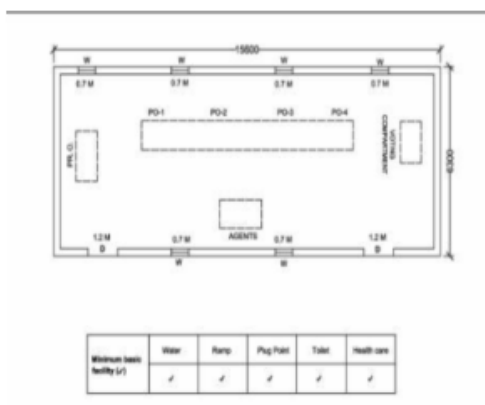

নির্বাচক নিবন্ধন আধিকারিকের স্বাক্ষর

Nazri Naksha

Google Map View

Polling Station Building Front View

Polling Station Front View

Cad View

Key MAP View

1	TYK1561612	নাম : বুড় দাস মায়ের নাম : সন্ধ্যা দাস বাড়ির নং : n0105 বয়স : 37 লিঙ্গ : মহিলা	ফটো উপলব্ধ	2	TYK1561604	নাম : তামান্না পার্ভিন পিতার নাম : সেখ মোর্তজা আলি বাড়ির নং : n0142 বয়স : 30 লিঙ্গ : মহিলা	ফটো উপলব্ধ	3	TYK2120665	নাম : সেখ মোর্তজা আলি পিতার নাম : সেখ ইয়াকুব আলি বাড়ির নং : এন0142 বয়স : 63 লিঙ্গ : পুরুষ	ফটো উপলব্ধ	
4	WB/18/104/135046	নাম : নিবেদিতা শান্তি পিতার নাম : নরেন্দ্রকুমার পাঠক বাড়ির নং : n0058 বয়স : 74 লিঙ্গ : মহিলা	ফটো উপলব্ধ	5	WB/18/104/135047	নাম : রাবিতা শান্তি পিতার নাম : নরেন্দ্র কুমার পাঠক বাড়ির নং : n0058 বয়স : 69 লিঙ্গ : মহিলা	ফটো উপলব্ধ	6	TYK2234409	নাম : স্বপ্ন প্রমাণিক স্বামীর নাম : বিশুজিৎ প্রমাণিক বাড়ির নং : ... বয়স : 31 লিঙ্গ : মহিলা	ফটো উপলব্ধ	
7	TYK2254605	নাম : নিলু ধাড়া মায়ের নাম : সন্ধ্যা ধাড়া বাড়ির নং : ... বয়স : 24 লিঙ্গ : পুরুষ	ফটো উপলব্ধ	8	TYK2256105	নাম : পোসিয়া সাহা পিতার নাম : দেবশীষ সাহা বাড়ির নং : ... বয়স : 24 লিঙ্গ : মহিলা	ফটো উপলব্ধ	9	TYK2256477	নাম : শ্রীমতী চম্পা পাইক স্বামীর নাম : প্রদীপ পাইক বাড়ির নং : ... বয়স : 41 লিঙ্গ : মহিলা	ফটো উপলব্ধ	
10	TYK2234326	নাম : লক্ষ্মণ দলুই পিতার নাম : কেলো দলুই বাড়ির নং : ... বয়স : 25 লিঙ্গ : পুরুষ	ফটো উপলব্ধ	11	TYK2254506	নাম : মঙ্গলা ধাড়া মায়ের নাম : সন্ধ্যা ধাড়া বাড়ির নং : ... বয়স : 35 লিঙ্গ : মহিলা	ফটো উপলব্ধ	12	TYK2254480	নাম : নর্গিস পর্বিন খান স্বামীর নাম : সলাউদ্দিন খান বাড়ির নং : ... বয়স : 29 লিঙ্গ : মহিলা	ফটো উপলব্ধ	
13	TYK2256428	নাম : রিতেশ খান পিতার নাম : টোটন খান বাড়ির নং : ... বয়স : 24 লিঙ্গ : পুরুষ	ফটো উপলব্ধ	14	TYK2255081	নাম : রুদ্র চক্রবর্তী পিতার নাম : রুপনকর চক্রবর্তী বাড়ির নং : ... বয়স : 24 লিঙ্গ : পুরুষ	ফটো উপলব্ধ	15	TYK2255230	নাম : মিদুলা দলুই পিতার নাম : রবি দলুই বাড়ির নং : ... বয়স : 24 লিঙ্গ : মহিলা	ফটো উপলব্ধ	
16	TYK2219434	নাম : শ্রুতি ভট্টাচার্য্য পিতার নাম : শ্যামল ভট্টাচার্য্য বাড়ির নং : ... বয়স : 24 লিঙ্গ : মহিলা	ফটো উপলব্ধ	17	TYK2255164	নাম : মামোনী ব্যানার্জী স্বামীর নাম : সম্রাট ব্যানার্জী বাড়ির নং : ... বয়স : 32 লিঙ্গ : মহিলা	ফটো উপলব্ধ	18	TYK2255289	নাম : অসীম মাখাল পিতার নাম : অরণ্য মাখাল বাড়ির নং : ... বয়স : 26 লিঙ্গ : পুরুষ	ফটো উপলব্ধ	
19	TYK1070598	নাম : সেখ ওমর ফারুক পিতার নাম : সেখ মোর্তজা আলী বাড়ির নং : n0142 বয়স : 37 লিঙ্গ : পুরুষ	ফটো উপলব্ধ	20	TYK2163988	নাম : ফরিদা বেগম স্বামীর নাম : সেখ মোর্তজা আলী বাড়ির নং : n0142 বয়স : 56 লিঙ্গ : মহিলা	ফটো উপলব্ধ	21	TYK1423862	নাম : ফরিদা বিবি খাতুন স্বামীর নাম : জাকির হোসেন সেখ বাড়ির নং : n0142 বয়স : 35 লিঙ্গ : মহিলা	ফটো উপলব্ধ	
22	TYK2164002	নাম : সেখ জাকির হোসেন পিতার নাম : ইয়াকুব সেখ বাড়ির নং : n0142 বয়স : 50 লিঙ্গ : পুরুষ	ফটো উপলব্ধ	23	WPG1487966	নাম : সুলচনা সিংহ রায় স্বামীর নাম : মনোজিৎ সিংহ রায় বাড়ির নং : n0556 বয়স : 27 লিঙ্গ : মহিলা	ফটো উপলব্ধ	Q	24	TYK2352565	নাম : বিনোদ কুমার মুখার্জী পিতার নাম : সোহন মুখার্জী বাড়ির নং : ... বয়স : 51 লিঙ্গ : পুরুষ	ফটো উপলব্ধ
25	TYK2351708	নাম : সুমন রায় পিতার নাম : অজিত রায় বাড়ির নং : ... বয়স : 24 লিঙ্গ : পুরুষ	ফটো উপলব্ধ	26	TYK2348829	নাম : সীমা দলুই স্বামীর নাম : সনঞ্জয় দলুই বাড়ির নং : ... বয়স : 32 লিঙ্গ : মহিলা	ফটো উপলব্ধ	Q	27	TYK2352581	নাম : অভিষেক মাহাতো পিতার নাম : বিনোদ কুমার মাহাতো বাড়ির নং : ... বয়স : 29 লিঙ্গ : পুরুষ	ফটো উপলব্ধ
28	TYK2352342	নাম : সযক সাহা মায়ের নাম : তুলি মিত্র সাহা বাড়ির নং : ... বয়স : 33 লিঙ্গ : পুরুষ	ফটো উপলব্ধ	29	TYK2352607	নাম : বিশাল দাশগুপ্ত পিতার নাম : বিপ্লব দাশগুপ্ত বাড়ির নং : ... বয়স : 23 লিঙ্গ : পুরুষ	ফটো উপলব্ধ		30	TYK2351658	নাম : প্রিয়ব্রত পাল পিতার নাম : কুমুদ কান্তি পাল বাড়ির নং : ... বয়স : 53 লিঙ্গ : পুরুষ	ফটো উপলব্ধ