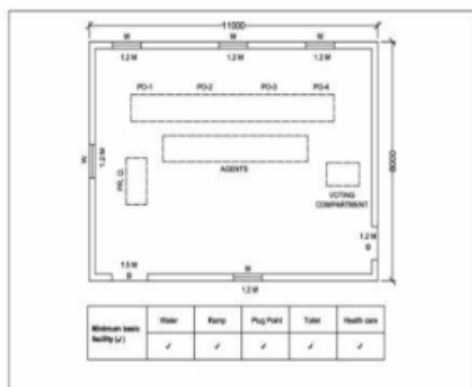

নির্বাচক নিবন্ধন আধিকারিকের স্বাক্ষর

Nazri Naksha

Google Map View

Polling Station Building Front View

Polling Station Front View

Cad View

Key MAP View

বিধানসভা নির্বাচনক্ষেত্রের নং, নাম : 140-বাকুইপুর পশ্চিম
ভাগ নং, নাম : 1-পশ্চিম সালেপুর(আংশিক)