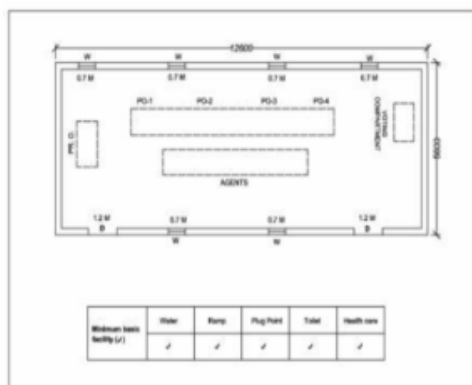

Cad View

Key MAP View