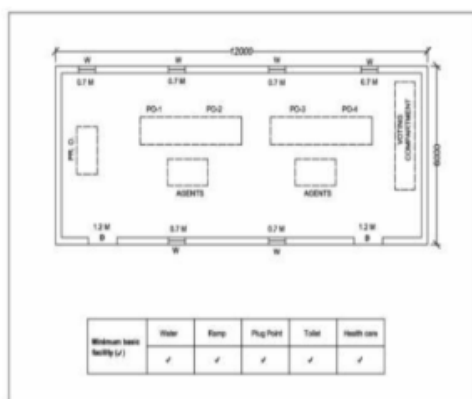

Cad View

Key MAP View