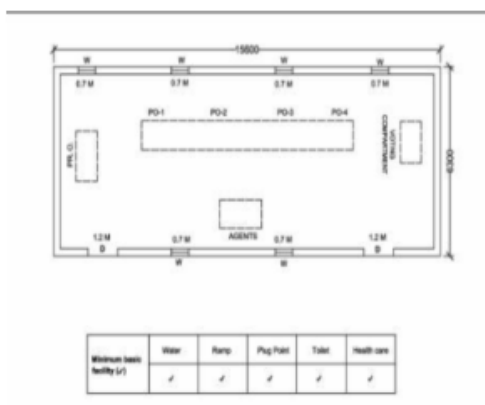

নির্বাচক নিবন্ধন আধিকারিকের স্বাক্ষর

Nazri Naksha

Google Map View

Polling Station Building Front View

Polling Station Front View

Cad View

Key MAP View

1 নাম : প্রীতম সরদার মায়ের নাম: সরলা সরদার বাড়ির নং : বয়স : 24 লিঙ্গ : পুরুষ	TYK2298628 ফটো উপলব্ধ	2 নাম : সান্তনা সরদার স্বামীর নাম: প্রশান্ত সরদার বাড়ির নং : বয়স : 27 লিঙ্গ : মহিলা	TYK2303618 ফটো উপলব্ধ	3 নাম : আকাশ সরদার পিতার নাম: মিথুন সরদার বাড়ির নং : বয়স : 24 লিঙ্গ : পুরুষ	TYK2301646 ফটো উপলব্ধ
4 নাম : দিশা নস্কর পিতার নাম: দিবাকর নস্কর বাড়ির নং : বয়স : 24 লিঙ্গ : মহিলা	TYK2304475 ফটো উপলব্ধ	5 নাম : নমিতা সরদার স্বামীর নাম: প্রদীপ সরদার বাড়ির নং : বয়স : 29 লিঙ্গ : মহিলা	TYK2298933 ফটো উপলব্ধ	6 নাম : মিতা সাঁফুই মন্ডল স্বামীর নাম: সূর্য সাঁফুই বাড়ির নং : বয়স : 24 লিঙ্গ : মহিলা	TYK2300218 ফটো উপলব্ধ
7 নাম : সৌমী নস্কর পিতার নাম: চঞ্চল কুমার নস্কর বাড়ির নং : বয়স : 24 লিঙ্গ : মহিলা	TYK2295749 ফটো উপলব্ধ	8 নাম : অরাত্রিকা সরদার স্বামীর নাম: পুষ্পেন্দু সরদার বাড়ির নং : বয়স : 36 লিঙ্গ : মহিলা	TYK2301372 ফটো উপলব্ধ	9 নাম : মৃণ্ময় নস্কর পিতার নাম: প্রকাশ নস্কর বাড়ির নং : বয়স : 24 লিঙ্গ : পুরুষ	TYK2301505 ফটো উপলব্ধ
10 নাম : সারথী নস্কর স্বামীর নাম: সঞ্জু নস্কর বাড়ির নং : বয়স : 24 লিঙ্গ : মহিলা	TYK2295590 ফটো উপলব্ধ	11 নাম : প্রশান্ত কর্মী পিতার নাম: রাজু কর্মী বাড়ির নং : বয়স : 29 লিঙ্গ : পুরুষ	TYK2290864 ফটো উপলব্ধ	12 নাম : রাহুল ঢালী পিতার নাম: রবিন ঢালী বাড়ির নং : বয়স : 24 লিঙ্গ : পুরুষ	TYK2301695 ফটো উপলব্ধ
13 নাম : সুঘমা নস্কর স্বামীর নাম: প্রশান্ত শেখর নস্কর বাড়ির নং : বয়স : 26 লিঙ্গ : মহিলা	TYK2303725 ফটো উপলব্ধ	14 নাম : অপর্ণা কর্মী স্বামীর নাম: বিকাশ কর্মী বাড়ির নং : বয়স : 27 লিঙ্গ : মহিলা	TYK2298727 ফটো উপলব্ধ	15 নাম : রিঙ্কি মন্ডল স্বামীর নাম: তাপস মন্ডল বাড়ির নং : বয়স : 30 লিঙ্গ : মহিলা	TYK2295699 ফটো উপলব্ধ
16 নাম : মৌমিতা নস্কর পিতার নাম: ভাবতোশ নস্কর বাড়ির নং : বয়স : 24 লিঙ্গ : মহিলা	TYK2299154 ফটো উপলব্ধ	17 নাম : পৌরব মন্ডল পিতার নাম: প্রণব কুমার মন্ডল বাড়ির নং : বয়স : 24 লিঙ্গ : পুরুষ	TYK2290658 ফটো উপলব্ধ	18 নাম : উমা নস্কর স্বামীর নাম: কৃষ্ণেন্দু নস্কর বাড়ির নং : বয়স : 30 লিঙ্গ : মহিলা	TYK2299287 ফটো উপলব্ধ
19 নাম : স্বপ্না নস্কর স্বামীর নাম: চিরঞ্জিৎ নস্কর বাড়ির নং : বয়স : 24 লিঙ্গ : মহিলা	TYK2298545 ফটো উপলব্ধ	20 নাম : সৌম্যাদীপ নস্কর পিতার নাম: সৌরেন্দ্র নাথ নস্কর বাড়ির নং : বয়স : 24 লিঙ্গ : পুরুষ	TYK2295491 ফটো উপলব্ধ	21 নাম : রিয়া ঢালী পিতার নাম: বিশ্বনাথ ঢালী বাড়ির নং : বয়স : 24 লিঙ্গ : মহিলা	TYK2303303 ফটো উপলব্ধ
22 নাম : শুক্লা সরদার স্বামীর নাম: জগাই সরদার বাড়ির নং : বয়স : 34 লিঙ্গ : মহিলা	TYK2301232 ফটো উপলব্ধ	23 নাম : বর্ষণ গায়েন পিতার নাম: বলাই গায়েন বাড়ির নং : বয়স : 24 লিঙ্গ : পুরুষ	TYK2303204 ফটো উপলব্ধ	24 নাম : মছুয়া মন্ডল পিতার নাম: সুকান্ত মন্ডল বাড়ির নং : বয়স : 24 লিঙ্গ : মহিলা	TYK2295434 ফটো উপলব্ধ
25 নাম : বোধিস্বত্না সরদার মায়ের নাম: সুভা সরদার বাড়ির নং : বয়স : 24 লিঙ্গ : পুরুষ	TYK2301489 ফটো উপলব্ধ	26 নাম : তনুস্রী মন্ডল স্বামীর নাম: সুজীত মন্ডল বাড়ির নং : বয়স : 25 লিঙ্গ : মহিলা	TYK2631661 ফটো উপলব্ধ	27 নাম : ডোলোন নস্কর স্বামীর নাম: মলায় নস্কর বাড়ির নং : বয়স : 35 লিঙ্গ : মহিলা	TYK2631679 ফটো উপলব্ধ
28 নাম : সম্প্রীতি নস্কর পিতার নাম: সমির নস্কর বাড়ির নং : বয়স : 22 লিঙ্গ : মহিলা	TYK2631620 ফটো উপলব্ধ	29 নাম : সৌমীতা নস্কর পিতার নাম: সুভংকর নস্কর বাড়ির নং : বয়স : 22 লিঙ্গ : মহিলা	TYK2631638 ফটো উপলব্ধ	30 নাম : রমি নস্কর স্বামীর নাম: অমলেন্দুশেখর নস্কর বাড়ির নং : বয়স : 24 লিঙ্গ : মহিলা	TYK2304558 ফটো উপলব্ধ