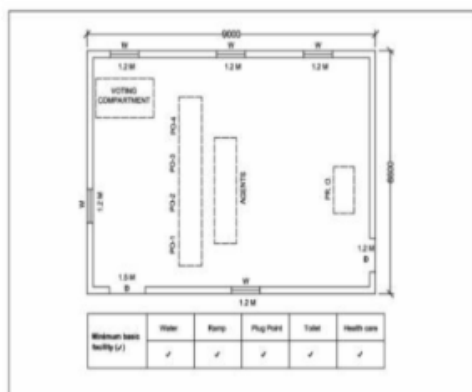

নির্বাচক নিবন্ধন আধিকারিকের স্বাক্ষর

Nazri Naksha

Google Map View

Polling Station Building Front View

Polling Station Front View

Cad View

Key MAP View

1 নাম : সাগর সরদার পিতার নাম: সন্যাসী সরদার বাড়ির নং : ... বয়স : 24 লিঙ্গ : পুরুষ	TYK2305233 ফটো উপলব্ধ	2 নাম : সুরাজীত সরদার পিতার নাম: কমল সরদার বাড়ির নং : ... বয়স : 24 লিঙ্গ : পুরুষ	TYK2295962 ফটো উপলব্ধ	3 নাম : দীপ্তি সরদার স্বামীর নাম: মিঠুন সরদার বাড়ির নং : ... বয়স : 36 লিঙ্গ : মহিলা	TYK2299840 ফটো উপলব্ধ
4 নাম : চৈতালি মন্ডল স্বামীর নাম: সঞ্জয় মন্ডল বাড়ির নং : ... বয়স : 27 লিঙ্গ : মহিলা	TYK2300929 ফটো উপলব্ধ	5 নাম : মিতা মন্ডল স্বামীর নাম: সৌরভ মন্ডল বাড়ির নং : ... বয়স : 35 লিঙ্গ : মহিলা	TYK2303923 ফটো উপলব্ধ	6 নাম : মিতা মন্ডল স্বামীর নাম: বিমল মন্ডল বাড়ির নং : ... বয়স : 30 লিঙ্গ : মহিলা	TYK2304970 ফটো উপলব্ধ
7 নাম : পূজারি মন্ডল পিতার নাম: শ্যামল মন্ডল বাড়ির নং : ... বয়স : 25 লিঙ্গ : মহিলা	TYK2299899 ফটো উপলব্ধ	8 নাম : তৃপ্তি মন্ডল পিতার নাম: মহেশ মন্ডল বাড়ির নং : ... বয়স : 24 লিঙ্গ : মহিলা	TYK2304897 ফটো উপলব্ধ	9 নাম : বর্নালী ব্যানার্জী পিতার নাম: শ্যামল ব্যানার্জী বাড়ির নং : ... বয়স : 24 লিঙ্গ : মহিলা	TYK2305043 ফটো উপলব্ধ
10 নাম : তাপসী মন্ডল স্বামীর নাম: আলোক মন্ডল বাড়ির নং : ... বয়স : 26 লিঙ্গ : মহিলা	TYK2304939 ফটো উপলব্ধ	11 নাম : মলি মন্ডল স্বামীর নাম: সৌরভ মন্ডল বাড়ির নং : ... বয়স : 25 লিঙ্গ : মহিলা	TYK2304822 ফটো উপলব্ধ	12 নাম : প্রতিমা সরদার স্বামীর নাম: তপস সরদার বাড়ির নং : ... বয়স : 28 লিঙ্গ : মহিলা	TYK2303956 ফটো উপলব্ধ
13 নাম : প্রোতাপ মন্ডল পিতার নাম: অজয় মন্ডল বাড়ির নং : ... বয়স : 24 লিঙ্গ : পুরুষ	TYK2304772 ফটো উপলব্ধ	14 নাম : রিতা মন্ডল পিতার নাম: আম্মাল মন্ডল বাড়ির নং : ... বয়স : 24 লিঙ্গ : মহিলা	TYK2296002 ফটো উপলব্ধ	15 নাম : প্রতিমা মাঝী স্বামীর নাম: দিবকর মাঝী বাড়ির নং : ... বয়স : 44 লিঙ্গ : মহিলা	TYK2296028 ফটো উপলব্ধ
16 নাম : অতনু ব্যানার্জী পিতার নাম: কমল ব্যানার্জী বাড়ির নং : ... বয়স : 24 লিঙ্গ : পুরুষ	TYK2300960 ফটো উপলব্ধ	17 নাম : রঘুনাথ মন্ডল অন্যান্য: সুভদ্রা মন্ডল বাড়ির নং : ... বয়স : 75 লিঙ্গ : পুরুষ	TYK2300879 ফটো উপলব্ধ	18 নাম : জয়ন্তী নসকর স্বামীর নাম: তারক নস্কর বাড়ির নং : ... বয়স : 37 লিঙ্গ : মহিলা	TYK2300838 ফটো উপলব্ধ
19 নাম : অভিষেক মন্ডল পিতার নাম: শান্তনু মন্ডল বাড়ির নং : ... বয়স : 24 লিঙ্গ : পুরুষ	TYK2631729 ফটো উপলব্ধ	20 নাম : বিশাল পুরকাইত পিতার নাম: সুকুমার পুরকাইত বাড়ির নং : n0112 বয়স : 29 লিঙ্গ : পুরুষ	TYK1884154 ফটো উপলব্ধ	21 নাম : রামনাথ কয়াল অন্যান্য: উদয় কয়াল বাড়ির নং : -- বয়স : 30 লিঙ্গ : পুরুষ	TYK2438521 ফটো উপলব্ধ
22 নাম : মামনি কয়াল স্বামীর নাম: হরিদাস কয়াল বাড়ির নং : -- বয়স : 26 লিঙ্গ : মহিলা	TYK2438505 ফটো উপলব্ধ	23 নাম : বর্না কয়াল স্বামীর নাম: দুখীরাম কয়াল বাড়ির নং : n0004 বয়স : 52 লিঙ্গ : মহিলা	WB/18/104/174143 ফটো উপলব্ধ	24 নাম : দুখীরাম কয়াল পিতার নাম: জ্যোতিষ কয়াল বাড়ির নং : n0004 বয়স : 51 লিঙ্গ : পুরুষ	WB/18/104/174141 ফটো উপলব্ধ
25 নাম : দয়া কয়াল স্বামীর নাম: ঋষিপদ কয়াল বাড়ির নং : n0004 বয়স : 53 লিঙ্গ : মহিলা	WB/18/104/174142 ফটো উপলব্ধ	26 নাম : ঋষিপদ কয়াল পিতার নাম: জ্যোতিষ কয়াল বাড়ির নং : n0004 বয়স : 58 লিঙ্গ : পুরুষ	WB/18/104/174057 ফটো উপলব্ধ	27 নাম : উদয় কয়াল পিতার নাম: প্রভাস কয়াল বাড়ির নং : n0003 বয়স : 35 লিঙ্গ : পুরুষ	TYK1318724 ফটো উপলব্ধ
28 নাম : শ্রীমন্ত কয়াল পিতার নাম: প্রভাস কয়াল বাড়ির নং : n0003 বয়স : 39 লিঙ্গ : পুরুষ	TYK1046226 ফটো উপলব্ধ	29 নাম : হরিদাস কয়াল পিতার নাম: বিনোদ কয়াল বাড়ির নং : n0003 বয়স : 32 লিঙ্গ : পুরুষ	TYK1565175 ফটো উপলব্ধ	30 নাম : বৃহস্পতি কয়াল স্বামীর নাম: বিনোদ কয়াল বাড়ির নং : n0003 বয়স : 53 লিঙ্গ : মহিলা	WB/18/104/174140 ফটো উপলব্ধ